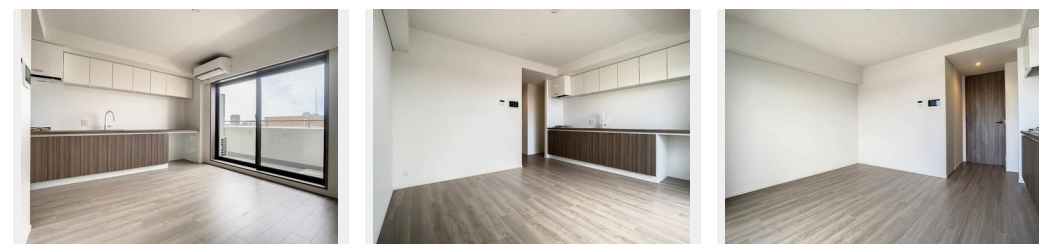

Sha Maison

積水ハウス品質のお部屋を シャーメゾン ショップ Shop

J R 京浜東北線

蒲田駅 徒歩4分

モバイルで見る

1R
マンション

家賃 **139,000 円**

共益費等 10,000 円

敷金 1ヶ月

礼金 0円

礼金 0

この物件の
オススメ
ポイント

2023年5月新築のプライムメゾン蒲田☆J R 京浜東北線「蒲田駅」徒歩4分(319m)ペット飼育可能です(小型犬or猫 1匹まで)総戸数141戸のマンション☆オートロック、防犯カメラ・・・

この物件についている こだわり設備

- 屋内共用廊下タイプ
- BELS
- 宅配BOX
- インターネット無料(WiFi付)
- TVモニター付きインターホン
- オートロック
- 防犯カメラ
- エレベーター
- ペット相談可
- コンロ
- 給湯設備
- エコジョーズ

物件名 プライムメゾン蒲田 1003号室
アクセス J R 京浜東北線 蒲田駅 徒歩4分
京急本線 京急蒲田駅 徒歩16分
所在地 東京都大田区西蒲田 8丁目2番3号
ランドマーク -

間取り ワンルーム/ワンルーム10.8(帖)
専有面積/向き 29.67㎡/西
築年月/構造 2023年5月下旬/鉄筋コンクリート・10階-14階建
入居/契約期間 即時/2年
駐車場 有り/月 38,500円 ~ 44,000円(税込)