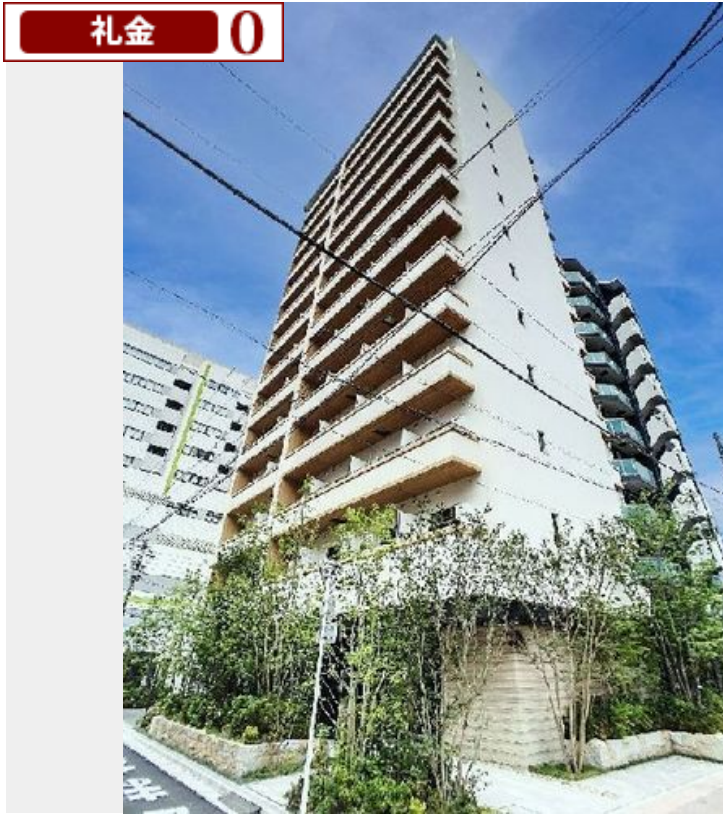

Sha Maison

積水ハウス品質のお部屋を シャーメゾン ショップ Shop

J R 京浜東北線

蒲田駅 徒歩4分

モバイルで見る

1R
マンション

家賃 **139,000 円**

共益費等 10,000 円

敷金 1ヶ月

礼金 0円

礼金 0

この物件の
オススメ
ポイント

2023年5月新築のプライムメゾン蒲田☆J R 京浜東北線「蒲田駅」徒歩4分(319m)ペット飼育可能です(小型犬or猫 1匹まで)総戸数141戸のマンション☆オートロック、防犯カメラ・・・

この物件についている こだわり設備

- 屋内共用廊下タイプ
- BELS
- 宅配BOX
- インターネット無料(WiFi付)
- TVモニター付きインターホン
- オートロック
- 防犯カメラ
- エレベーター
- ペット相談可
- コンロ
- 給湯設備
- エコジョーズ

物件名 プライムメゾン蒲田 1002号室
アクセス J R 京浜東北線 蒲田駅 徒歩4分
京急本線 京急蒲田駅 徒歩16分
所在地 東京都大田区西蒲田 8丁目2番3号
ランドマーク -

間取り ワンルーム/ワンルーム11.5(帖)
専有面積/向き 29.67㎡/西
築年月/構造 2023年5月下旬/鉄筋コンクリート・10階-14階建
入居/契約期間 即時/2年
駐車場 有り/月 38,500円 ~ 44,000円(税込)