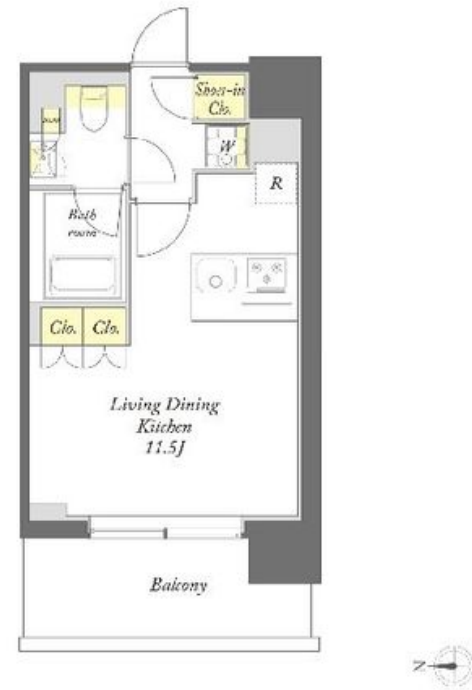

Sha Maison

積水ハウス品質のお部屋を シャーメゾン ショップ Shop

J R 京浜東北線

蒲田駅 徒歩4分

モバイルで見る

1R
マンション

家賃 **137,000 円**

共益費等 10,000 円

敷金 1ヶ月

礼金 0円

礼金 0

この物件の
オススメ
ポイント

2023年5月新築のプライムメゾン蒲田☆ J R 京浜東北線「蒲田駅」徒歩4分(319m) ペット飼育可能です(小型犬or猫 1匹まで) 総戸数141戸のマンション☆オートロック、防犯カメラ・・・

この物件についている こだわり設備

- 屋内共用廊下タイプ
- BELS
- 宅配BOX
- インターネット無料(WiFi付)
- TVモニター付きインターホン
- オートロック
- 防犯カメラ
- エレベーター
- ペット相談可
- コンロ
- 給湯設備
- エコジョーズ

駐車場有り/ホテルライク/エレベーター/宅配BOX/ゴミ集積場(敷地内)/24時間ゴミ出し可/ペット相談可(犬・猫可)/駐輪場(屋根付き)/オートロック/防犯カメラ/4K・8K対応/ピクチャーレール/フローリング/複層ガラス/モニター付ドアホン/ダウンライト/照明器具(LED)/インターネット無料(Wi-Fi対応)/玄関鍵(①キー②ロック)/給湯箇所(浴室・台所・洗面所)/エコジョーズ/給湯器(追焚機能付)/建築物省エネ性能表示制度(BELS★★★★★)/浴室乾燥機(暖房乾燥)/シャワー/洗濯機置場(室内)/洗面化粧台/室

物件名 プライムメゾン蒲田 802号室
アクセス J R 京浜東北線 蒲田駅 徒歩4分
京急本線 京急蒲田駅 徒歩16分
所在地 東京都大田区西蒲田 8丁目2番3号
ランドマーク -

間取り ワンルーム/ワンルーム11.5(帖)
専有面積/向き 29.67㎡/西
築年月/構造 2023年5月下旬/鉄筋コンクリート・8階-14階建
入居/契約期間 即時/2年
駐車場 有り/月 38,500円 ~ 44,000円(税込)

入居諸条件備考

シャーメゾンライフSUPPORT24(月額880円税込)へ別途加入要。退室時ハウスクリーニング費用として38,500円(税込)ご負担頂きます。/火災保険へのご加入が条件となります。*ご入居中は、借家人賠償責任保険・個人賠償責任保険が付帯された火災保険へのご加入が必要となります。積水ハウス不動産グループでは、万一の事故の際、グループが連携して迅速に対応できる「シャーメゾンライフGUARD」(*)へのご加入を推奨しております。*保険契約の取扱代理店は、積水ハウス不動産東京(株)および積水ハウス不動産パートナーズ(株)となります。/積水ハウス不動産パートナーズの保証人不要プラン『らくらくパートナー』に加入が必要です。[新規契約時]事務手数料:33,000円(税込)、[毎月]保証料:月額賃料等の2%/諸費用及び、契約に要する費用は別途打合せ/駐車場の空・料金等につきましては別途お問合せ下さい。/更新料:新賃料の1ヶ月分

※消費税は10%として計算しています。※掲載されている図面・写真等は、作成方法や撮影方法・時期などにより実際とは異なる場合があります。※家具や車などは、配置のイメージであり、賃貸物件に付属していません(家具家電付き等の表示があるものを除く)。

ポイントがたまる
住んでいるだけでポイントが貯まり、住替え時に家賃が最大3ヶ月分無料!

らくらくパートナー
気分も手間もお財布も、らくらく。保証人不要のらくらくパートナー

株式会社シティ・ハウジング 大井町店

TEL:03-5742-7177
FAX: 03-6626-5677

東京都品川区大井1丁目27-1シティプラザ大井町1F
免許番号: 東京都免許(9)第52415号
所属団体: (公財)日本賃貸住宅管理協会 / (公社)東京都宅地建物取引業協会 / (公社)首都圏不動産公正取引協議会

取引形態
仲介