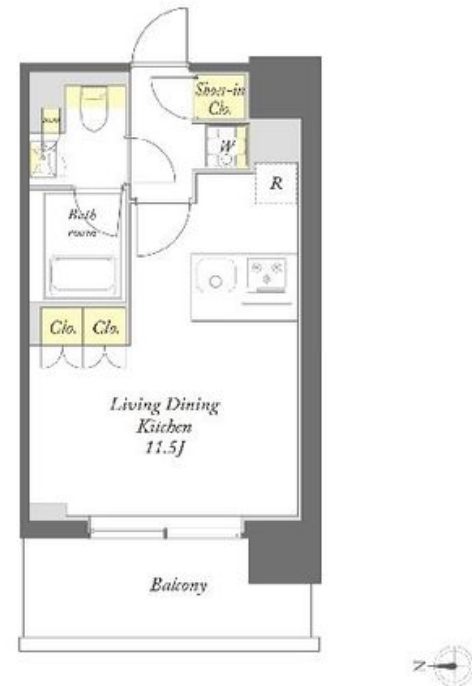

Sha Maison

積水ハウス品質のお部屋を シャーメゾン ショップ Shop

J R 京浜東北線

蒲田駅 徒歩4分

モバイルで見る

1R
マンション

家賃 **132,000 円**

共益費等 10,000 円

敷金 1ヶ月

礼金 0円

礼金 0

この物件の
オススメ
ポイント

2023年5月新築のプライムメゾン蒲田☆ J R 京浜東北線「蒲田駅」徒歩4分(319m) ペット飼育可能です(小型犬or猫 1匹まで) 総戸数141戸のマンション☆オートロック、防犯カメラ・・・

この物件についている **こだわり設備**

- 屋内共用廊下タイプ
- BELS
- 宅配BOX
- インターネット無料(WiFi付)
- TVモニター付きインターホン
- オートロック
- 防犯カメラ
- エレベーター
- ペット相談可
- コンロ
- 給湯設備
- エコジョーズ

駐車場有り/ホテルライク/エレベーター/宅配BOX/ゴミ集積場(敷地内)/24時間ゴミ出し可/ペット相談可(犬・猫可)/駐輪場(屋根付き)/オートロック/防犯カメラ/4K・8K対応/ピクチャーレール/フローリング/複層ガラス/モニター付ドアホン/ダウンライト/照明器具(LED)/インターネット無料(Wi-Fi対応)/玄関鍵(①キー②ロック)/給湯箇所(浴室・台所・洗面所)/エコジョーズ/給湯器(追焚機能付)/建築物省エネ性能表示制度(BELS★★★★★)/浴室乾燥機(暖房乾燥)/シャワー/洗濯機置場(室内)/洗面化粧台/室

物件名 プライムメゾン蒲田 302号室
アクセス J R 京浜東北線 蒲田駅 徒歩4分
京急本線 京急蒲田駅 徒歩16分
所在地 東京都大田区西蒲田 8丁目2番3号
ランドマーク -

間取り ワンルーム/ワンルーム11.5(帖)
専有面積/向き 29.67㎡/西
築年月/構造 2023年5月下旬/鉄筋コンクリート・3階-14階建
入居/契約期間 即時/2年
駐車場 有り/月 38,500円 ~ 44,000円(税込)

入居諸条件備考

シャーメゾンライフSUPPORT24(月額880円税込)へ別途加入要。退室時ハウスクリーニング費用として38,500円(税込)ご負担頂きます。/火災保険へのご加入が条件となります。*ご入居中は、借家人賠償責任保険・個人賠償責任保険が付帯された火災保険へのご加入が必要となります。積水ハウス不動産グループでは、万一の事故の際、グループが連携して迅速に対応できる「シャーメゾンライフGUARD」(*)へのご加入を推奨しております。*保険契約の取扱代理店は、積水ハウス不動産東京(株)および積水ハウス不動産パートナーズ(株)となります。/積水ハウス不動産パートナーズの保証人不要プラン『らくらくパートナー』に加入が必要です。[新規契約時]事務手数料:33,000円(税込)、[毎月]保証料:月額賃料等の2%/諸費用及び、契約に要する費用は別途打合せ/駐車場の空・料金等につきましては別途お問合せ下さい。/更新料:新賃料の1ヶ月分

※消費税は10%として計算しています。※掲載されている図面・写真等は、作成方法や撮影方法・時期などにより実際とは異なる場合があります。※家具や車などは、配置のイメージであり、賃貸物件に付属していません(家具家電付き等の表示があるものを除く)。

ポイントがたまる
住んでいるだけでポイントが貯まり、住替え時に家賃が最大3ヶ月分無料!

らくらくパートナー
気分も手間もお財布も、らくらく。保証人不要のらくらくパートナー

株式会社シティ・ハウジング 大井町店

TEL:03-5742-7177
FAX: 03-6626-5677

東京都品川区大井1丁目27-1シティプラザ大井町1F
免許番号: 東京都免許(9)第52415号
所属団体: (公財)日本賃貸住宅管理協会 / (公社)東京都宅地建物取引業協会 / (公社)首都圏不動産公正取引協議会

取引形態
仲介