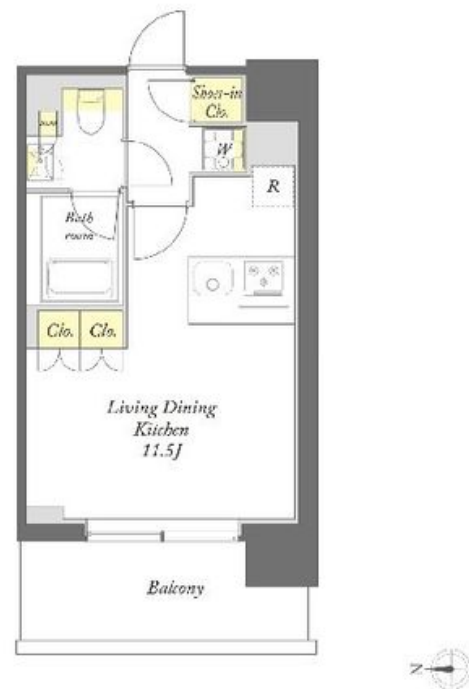

Sha Maison

積水ハウス品質のお部屋を シャーメゾン ショップ Shop

J R 京浜東北線

蒲田駅 徒歩4分

モバイルで見る

1R
マンション

家賃 **131,000 円**

共益費等 10,000 円

敷金 1ヶ月

礼金 0円

礼金 0

この物件の
オススメ
ポイント

2023年5月新築のプライムメゾン蒲田☆J R 京浜東北線「蒲田駅」徒歩4分(319m) ペット飼育可能です(小型犬or猫 1匹まで) 総戸数141戸のマンション☆オートロック、防犯カメラ・・・

この物件についている **こだわり設備**

- 屋内共用廊下タイプ
- BELS
- 宅配BOX
- インターネット無料(WiFi付)
- TVモニター付きインターホン
- オートロック
- 防犯カメラ
- エレベーター
- ペット相談可
- コンロ
- 給湯設備
- エコジョーズ

駐車場有り/ホテルライク/エレベーター/宅配BOX/ゴミ集積場(敷地内)/24時間ゴミ出し可/ペット相談可(犬・猫可)/駐輪場(屋根付き)/オートロック/防犯カメラ/4K・8K対応/ピクチャーレール/フローリング/複層ガラス/モニター付ドアホン/ダウンライト/照明器具(LED)/インターネット無料(Wi-Fi対応)/玄関鍵(①キー②ロック)/給湯箇所(浴室・台所・洗面所)/エコジョーズ/給湯器(追焚機能付)/建築物省エネ性能表示制度(BELS★★★★★)/浴室乾燥機(暖房乾燥)/シャワー/洗濯機置場(室内)/洗面化粧台/室

物件名 プライムメゾン蒲田 202号室
アクセス J R 京浜東北線 蒲田駅 徒歩4分
京急本線 京急蒲田駅 徒歩16分
所在地 東京都大田区西蒲田 8丁目2番3号
ランドマーク -

間取り ワンルーム/ワンルーム11.5(帖)
専有面積/向き 29.67㎡/西
築年月/構造 2023年5月下旬/鉄筋コンクリート・2階-14階建
入居/契約期間 即時/2年
駐車場 有り/月 38,500円 ~ 44,000円(税込)

入居諸条件備考

シャーメゾンライフSUPPORT24(月額880円税込)へ別途加入要。退室時ハウスクリーニング費用として38,500円(税込)ご負担頂きます。/火災保険へのご加入が条件となります。*ご入居中は、借家人賠償責任保険・個人賠償責任保険が付帯された火災保険へのご加入が必要となります。積水ハウス不動産グループでは、万一の事故の際、グループが連携して迅速に対応できる「シャーメゾンライフGUARD」(*)へのご加入を推奨しております。*保険契約の取扱代理店は、積水ハウス不動産東京(株)および積水ハウス不動産パートナーズ(株)となります。/積水ハウス不動産パートナーズの保証人不要プラン『らくらくパートナー』に加入が必要です。[新規契約時]事務手数料:33,000円(税込)、[毎月]保証料:月額賃料等の2%/諸費用及び、契約に要する費用は別途打合せ/駐車場の空・料金等につきましては別途お問合せ下さい。/更新料:新賃料の1ヶ月分

※消費税は10%として計算しています。※掲載されている図面・写真等は、作成方法や撮影方法・時期などにより実際とは異なる場合があります。※家具や車などは、配置のイメージであり、賃貸物件に付属していません(家具家電付き等の表示があるものを除く)。

ポイントがたまる
住んでいるだけでポイントが貯まり、住替え時に家賃が最大3ヶ月分無料!

らくらくパートナー
気分も手間もお財布も、らくらく。保証人不要のらくらくパートナー

株式会社シティ・ハウジング 大井町店

TEL:03-5742-7177
FAX: 03-6626-5677

東京都品川区大井1丁目27-1シティプラザ大井町1F
免許番号: 東京都免許(9)第52415号
所属団体: (公財)日本賃貸住宅管理協会 / (公社)東京都宅地建物取引業協会 / (公社)首都圏不動産公正取引協議会

取引形態
仲介