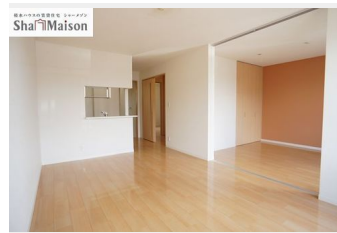

物件名	ラ・ボヌールA 201号室	間取り	2LDK/洋室6.4 洋室5.1 LDK12.1(帖)
アクセス	J R 東北本線 宇都宮駅 バス5分、今泉町東 バス停 徒歩2分	専有面積 / 向き	60.44㎡ / 南西
所在地	栃木県宇都宮市中今泉3丁目30-16	築年月 / 構造	2009年1月下旬 / 軽量鉄骨・2階-2階建
ランドマーク	●セブンイレブン宇都宮中今泉店 / 徒歩3分	入居 / 契約期間	2024年5月中旬 / 2年
		駐車場	駐車場付

入居諸条件備考

シャーメゾンライフSUPPORT24(月額880円税込)へ別途加入要。退室時ハウスクリーニング費用として61,710円(税込)ご負担頂きます。鍵交換費用として11,000円(税込)ご負担頂きます。/火災保険へのご加入が条件となります。*ご入居中は、借家人賠償責任保険・個人賠償責任保険が付帯された火災保険へのご加入が必要となります。積水ハウス不動産グループでは、万一の事故の際、グループが連携して迅速に対応できる「シャーメゾンライフGUARD」(*)へのご加入を推奨しております。*保険契約の取扱代理店は、積水ハウス不動産東京(株)および積水ハウス不動産パートナーズ(株)となります。/積水ハウス不動産パートナーズの保証人不要プラン「らくらくパートナー」に加入が必要です。【新規契約時】事務手数料:33,000円(税込)、【毎月】保証料:月額賃料等の2%/諸費用及び、契約に要する費用は別途打合せ/更新料:新賃料の1ヶ月分

※消費税は10%として計算しています。※掲載されている図面・写真等は、作成方法や撮影方法・時期などにより実際とは異なる場合があります。※家具や車などは、配置のイメージであり、賃貸物件に付属していません(家具家電付き等の表示があるものを除く)。

ポイントがたまる
住んでいるだけでポイントが貯まり、住替え時に家賃が最大3ヶ月分無料に!

らくらくパートナー
気分も手間もお財布も、らくらく。保証人不要のらくらくパートナー

河内土地建物株式会社 宇都宮東店
TEL:028-610-7739
FAX: 028-610-7737

栃木県宇都宮市中今泉2丁目11-8
免許番号: 栃木県免許(14)第1308号
所属団体: (公社) 栃木県宅地建物取引業協会 / (公社) 首都圏不動産公正取引協議会

取引形態
仲介