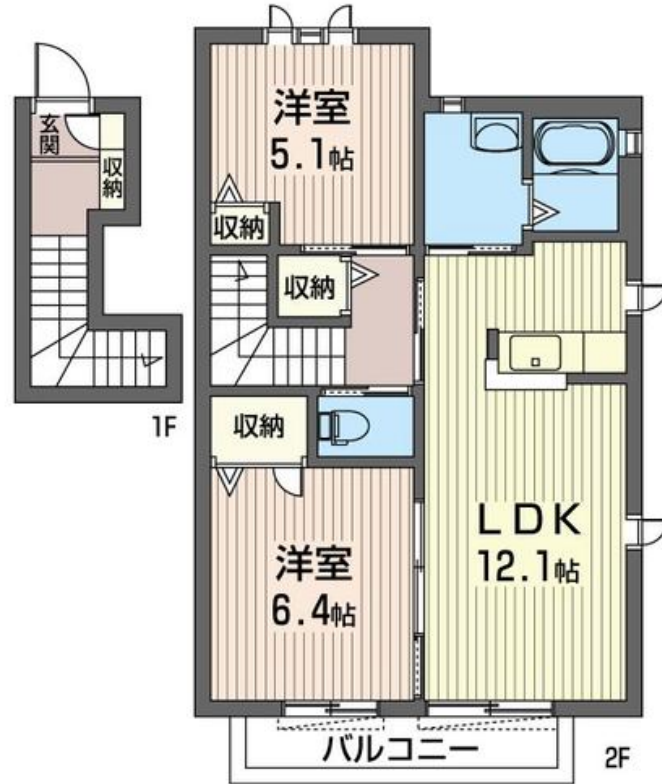

この物件の
オススメ
ポイント

積水ハウス施工のシャーメゾン♪各世帯駐車場2台付(無料)♪Wi-Fiも使い放題無料♪通信制限なしでSNSや動画サイトなどを心ゆくまでお楽しみいただけます♪テレビを見ながら、会話を楽...

この物件についている **こだわり設備**

- インターネット 無料(WiFi付)
- TVモニター付き インターホン
- 対面キッチン
- 給湯設備
- 追い焚き給湯
- 浴室乾燥機
- 洗面洗面台
- 室内物干
- 温水洗浄便座
- エアコン
- フローリング付
- 駐車場無料

駐車場有り/ゴミ集積場(敷地内)/駐輪場(屋根付き)/BS/LGBTQフレンドリー/高齢者対応可/角部屋/スライディングスクリーン/フローリング/雨戸(シャッタータイプ)/モニター付ドアホン/全身ミラー/照明器具(LED)/インターネット無料(Wi-Fi対応)/玄関鍵(①キー②ロック)/給湯箇所(浴室・台所・洗面所)/給湯器(ガス)/給湯器(追焚機能付)/浴室乾燥機(暖房乾燥)/シャワー/洗濯機置場(室内)/洗髪洗面化粧台/室内物干し/対面キッチン/トイレ(洗浄機能付便座)/バス・トイレ(セパレート)/エアコン/バルコニー/駐車場2台可

積水ハウスの賃貸住宅 シャーメゾン

Sha Maison

物件名	ラ・ボヌールA 201号室	間取り	2LDK/洋室6.4 洋室5.1 LDK12.1(帖)
アクセス	J R 東北本線 宇都宮駅 バス5分、今泉町東 バス停 徒歩2分	専有面積 / 向き	60.44㎡ / 南西
所在地	栃木県宇都宮市中今泉3丁目30-16	築年月 / 構造	2009年1月下旬 / 軽量鉄骨・2階-2階建
ランドマーク	●セブンイレブン宇都宮中今泉店 / 徒歩3分	入居 / 契約期間	2024年5月中旬 / 2年
		駐車場	駐車場付

入居諸条件備考

シャーメゾンライフSUPPORT24(月額880円税込)へ別途加入要。退室時ハウスクリーニング費用として61,710円(税込)ご負担頂きます。鍵交換費用として11,000円(税込)ご負担頂きます。/火災保険へのご加入が条件となります。*ご入居中は、借家人賠償責任保険・個人賠償責任保険が付帯された火災保険へのご加入が必要となります。積水ハウス不動産グループでは、万一の事故の際、グループが連携して迅速に対応できる「シャーメゾンライフGUARD」(*)へのご加入を推奨しております。*保険契約の取扱代理店は、積水ハウス不動産東京(株)および積水ハウス不動産パートナーズ(株)となります。/積水ハウス不動産パートナーズの保証人不要プラン「らくらくパートナー」に加入が必要です。【新規契約時】事務手数料:33,000円(税込)、【毎月】保証料:月額賃料等の2%/諸費用及び、契約に要する費用は別途打合せ/更新料:新賃料の1ヶ月分

※消費税は10%として計算しています。※掲載されている図面・写真等は、作成方法や撮影方法・時期などにより実際とは異なる場合があります。※家具や車などは、配置のイメージであり、賃貸物件に付属していません(家具家電付き等の表示があるものを除く)。

ポイントがたまる
住んでいるだけでポイントが貯まり、住替え時に家賃が最大3ヶ月分無料に!

らくらくパートナー
気分も手間もお財布も、らくらく。保証人不要のらくらくパートナー

河内土地建物株式会社 宇都宮東店
TEL:028-610-7739
FAX: 028-610-7737

栃木県宇都宮市中今泉2丁目11-8
免許番号: 栃木県免許(14)第1308号
所属団体: (公社) 栃木県宅地建物取引業協会 / (公社) 首都圏不動産公正取引協議会

取引形態
仲介