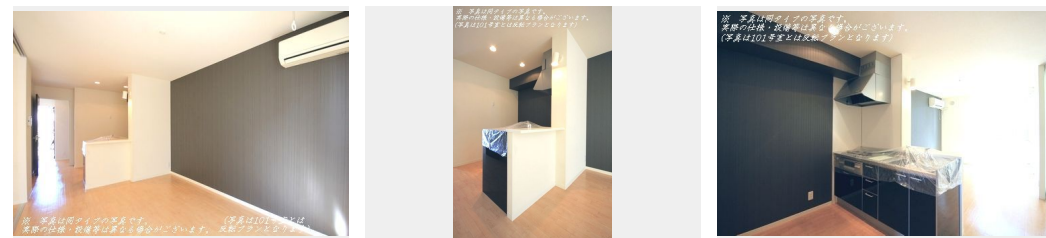

Sha Maison

積水ハウス品質のお部屋を シャーメゾン ショップ Shop

J R東北本線

蓮田駅 バス10分 徒歩3分

モバイルで見る

1LDK アパート

家賃 65,000 円

共益費等 5,000 円

敷金 1ヶ月

礼金 1ヶ月

積水ハウスの賃貸住宅 シャーメゾン

Sha Maison

この物件の
オススメ
ポイント

車中心の生活の方は生活しやすい環境です♪【物件特徴】幹線道路であるさいたま栗橋線（340m）や東北自動車道・久喜IC（6.4km）が近くにあります。【周辺施設】セブンイレブンまで徒・・・

この物件についている こだわり設備

- インターネット 無料(WiFi付)
- TVモニター付き インターホン
- 防犯ガラス
- 対面キッチン
- コンロ
- 給湯設備
- 追い焚き給湯
- 浴室乾燥機
- 洗髪洗面台
- 室内物干
- 温水洗浄便座
- エアコン

駐車場有り/ゴミ集積場(敷地内)/駐輪場(屋根付き)/BS/LGBTQフレンドリー/高齢者対応可/角部屋/スライディングスクリーン/雨戸(シャッタータイプ)/モニター付ドアホン/インターネット無料(Wi-Fi対応)/防犯ガラス(合せガラス)/玄関鍵(①キー②ロック)/給湯箇所(浴室・台所・洗面所)/給湯器(ガス)/給湯器(追焚機能付)/浴室乾燥機(暖房乾燥)/シャワー/洗濯機置場(室内)/洗髪洗面化粧台/室内物干し/対面キッチン/ガスコンロ/トイレ(洗浄機能付便座)/バス・トイレ(セパレート)/ウォークインクローゼット/エアコン/専用庭

物件名	MERIDIAN 101号室	間取り	1LDK/洋室7.3 LDK11(帖)
アクセス	J R東北本線 蓮田駅 バス10分、西城3丁目 バス停 徒歩3分	専有面積 / 向き	44.33㎡ / 南
所在地	埼玉県蓮田市西新宿2丁目110	築年月 / 構造	2008年3月下旬 / 軽量鉄骨・1階-2階建
ランドマーク	-	入居 / 契約期間	2024年5月下旬 / 2年
		駐車場	有り / 月 4,400円 ~ 4,400円 (税込)

入居諸条件備考

シャーメゾンライフSUPPORT24(月額880円税込)にご加入いただけます。ご入居にかかる諸費用として、退室時ハウスクリーニング費用47,190円(税込)鍵交換費用12,100円(税込)が必要です。/火災保険へのご加入が条件となります。*ご入居中は、借家人賠償責任保険・個人賠償責任保険が付帯された火災保険へのご加入が必要となります。積水ハウス不動産グループでは、万一の事故の際、グループが連携して迅速に対応できる「シャーメゾンライフGUARD」(*)へのご加入を推奨しております。*保険契約の取扱代理店は、積水ハウス不動産東京(株)および積水ハウス不動産パートナーズ(株)となります。/積水ハウス不動産パートナーズの保証人不要プラン『らくらくパートナー』にご加入が必要です。[新規契約時]事務手数料:33,000円(税込)、[毎月]保証料:月額賃料等の2%/諸費用及び、契約に要する費用は別途打合せ/【物件設備】エアコン一台設置/システム対面キッチン(3口ガスコンログリル付)/浴室暖房乾燥機/洗面台:シャンブードレッサー/追焚機能付給湯/室内物干し/ハンガーフック付化粧板/間仕切り:スライディングスクリーン/専用庭/防犯シャッター/ウォークインクローゼット/シューズボックス/玄関収納...etc/駐車場の空・料金等につきましては別途お問合せ下さい。/更新料:新賃料の1ヶ月分

※消費税は10%として計算しています。※掲載されている図面・写真等は、作成方法や撮影方法・時期などにより実際とは異なる場合があります。※家具や車などは、配置のイメージであり、賃貸物件に付属していません(家具家電付き等の表示があるものを除く)。

ポイントがたまる
住んでいるだけでポイントが貯まり、住替え時に家賃が最大3ヶ月分無料に!

らくらくパートナー
気分も手間もお財布も、らくらく。保証人不要のらくらくパートナー

有限会社田口住宅
TEL:0480-92-7788
FAX: 0480-93-1355

埼玉県白岡市小久喜1195-1
免許番号: 埼玉県免許(12)第8776号
所属団体: (公社)全日本不動産協会/全国賃貸管理ビジネス協会/(公社)首都圏不動産公正取引協議会

取引形態
仲介