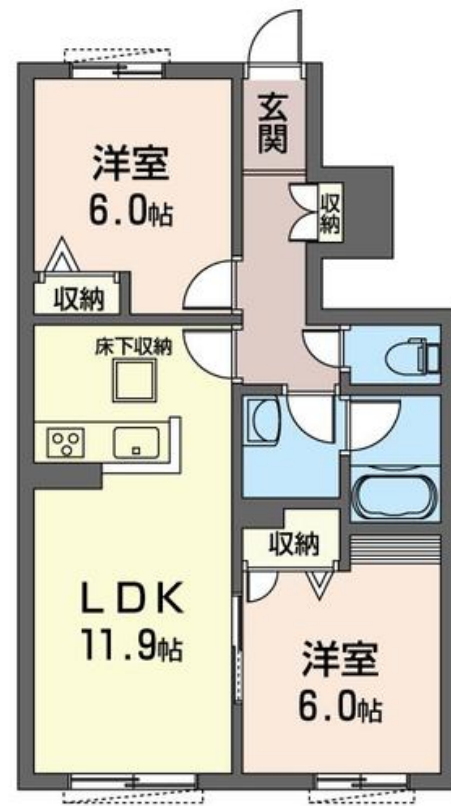

Sha Maison

積水ハウス品質のお部屋を シャーメゾン ショップ Shop

J R 高崎線

桶川駅 徒歩10分

2LDK
アパート

家賃 **102,000 円**

共益費等 5,000 円

敷金 1 ヶ月

礼金 2 ヶ月

モバイルで見る

積水ハウスの賃貸住宅 シャーメゾン

Sha Maison

この物件の
オススメ
ポイント

こちらの物件はご入居の日からWi-Fiが無料で使えます【アクセス】桶川駅まで800m(徒歩10分) /ヨークマートまで550m(徒歩7分) /セブンイレブン桶川末広3丁目南店まで350...

この物件についている こだわり設備

- 高遮音床システム
- インターネット無料(WiFi付)
- TVモニター付きインターホン
- 防犯カメラ
- 防犯ガラス
- ペット相談可
- 対面キッチン
- 対面キッチン
- コンロ
- 3口コンロ
- IHクッキングヒーター
- 給湯設備
- 追い焚き給湯

物件名	ラ ブリーズ 102号室	間取り	2LDK / 洋室6 洋室6 LDK11.9 (帖)
アクセス	J R 高崎線 桶川駅 徒歩10分	専有面積 / 向き	54.3㎡ / 南
所在地	埼玉県桶川市寿2丁目13-10	築年月 / 構造	2021年1月下旬 / 軽量鉄骨・1階-2階建
ランドマーク	-	入居 / 契約期間	2024年6月上旬 / 2年
		駐車場	有り / 月 6,600円 ~ 6,600円 (税込)