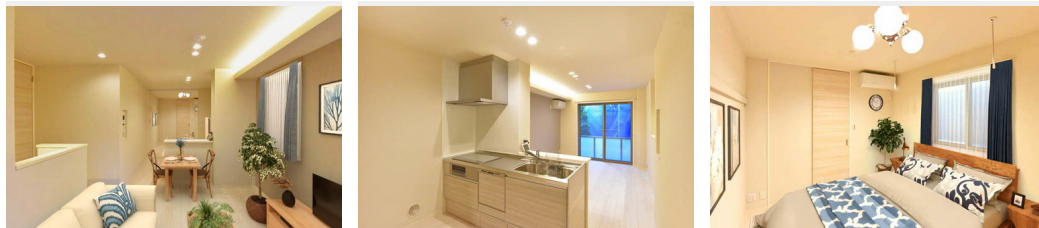

# Sha Maison

積水ハウス品質のお部屋を シャーメゾン ショップ Shop

東武東上線

志木駅 徒歩7分

モバイルで見る

2LDK  
マンション

家賃 **162,000 円**

共益費等 7,000 円

敷金 1 ヶ月

礼金 0 ヶ月

1ヶ月 家賃無料 礼金 0

積水ハウスの賃貸住宅 シャーメゾン

Sha Maison

この物件の  
オススメ  
ポイント

【ShaMaison+HotelLike】積水ハウス施工の3階建て重量鉄骨造<ZEH仕様>賃貸住宅。屋内共用部はホテルを彷彿とさせる内包空間となり、帰るたびに癒される住処に身を置く・・・

この物件についている こだわり設備

- 屋内共用廊下タイプ
- 宅配BOX
- TVモニター付きインターホン
- シャーメゾン ガーデنز
- 太陽光発電
- オートロック
- 高遮音床システム
- 耐震等級3
- 防犯カメラ
- ZEH
- インターネット無料(WiFi付)
- 防犯ガラス

駐車場有り/高遮音床システム「SHAIDD55」/耐震等級3/ホテルライク/エレベーター/宅配BOX/ゴミ集積場(敷地内)/駐輪場(屋根付き)/オートロック/防犯カメラ/BS/シャーメゾンガーデنز/LGBTQフレンドリー/アクセントクロス/スライディングスクリーン/フローリング/雨戸(シャッタータイプ)/モニタ付ドアホン/全身ミラー/照明器具(LED)/インターネット無料(Wi-Fi対応)/防犯ガラス(合せガラス)/スマートロック/給湯箇所(浴室・台所・洗面所)/給湯器(ガス)/エコジョーズ/給湯器(追焚機能付)/太陽光発電/ZEH(ネット)

物件名	シャーメゾン 時間の翼 103号室	間取り	2LDK/洋室6 洋室5.3 LDK14.1(帖)
アクセス	東武東上線 志木駅 徒歩7分	専有面積 / 向き	61.34㎡ / 南
所在地	埼玉県新座市東北2丁目22-13	築年月 / 構造	2024年2月中旬/重量鉄骨・1階-3階建
ランドマーク	●かきの木幼稚園/徒歩2分	入居 / 契約期間	即時/2年
		駐車場	有り/月12,100円 ~ 12,100円(税込)