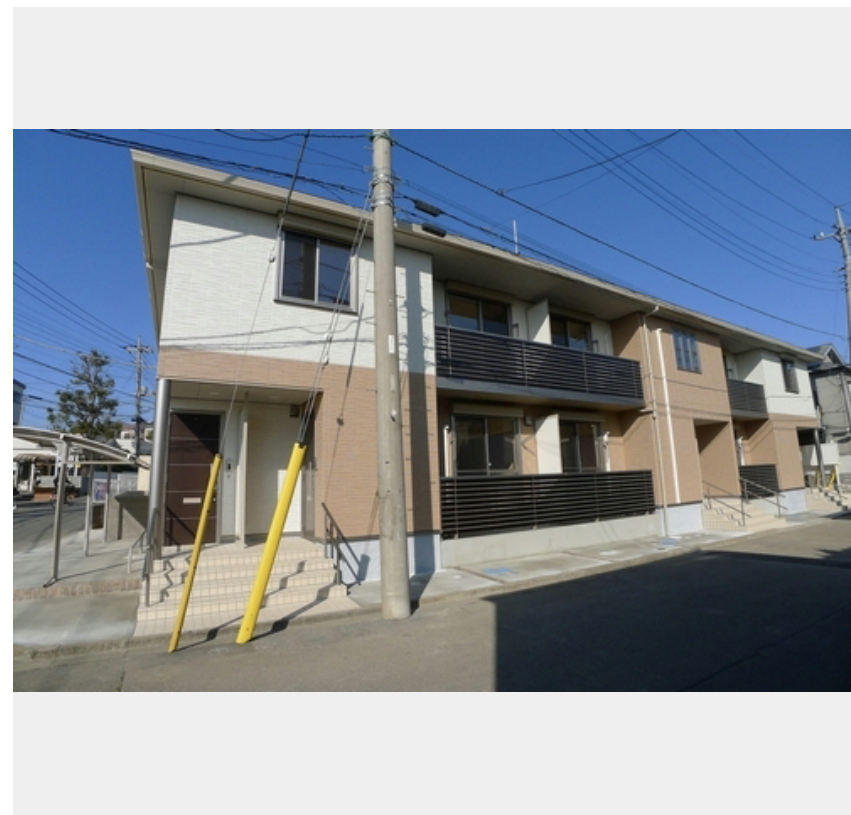

# Sha Maison

積水ハウス品質のお部屋を シャーメゾン ショップ Shop

東武東上線

朝霞台駅 バス11分 徒歩3分

モバイルで見る

### 家賃 108,000 円

共益費等 5,000 円

敷金 1 ヶ月

礼金 0.5 ヶ月

積水ハウスの賃貸住宅 シャーメゾン

## Sha Maison

この物件の  
オススメ  
ポイント

【Sha Maison】積水ハウスが手懸けるファミリー向け賃貸住宅。西武池袋線『ひばりヶ丘駅』・東武東上線『朝霞台』駅からバス利用。上下階の音を軽減する特許技術の高遮音床システム「S・・・」

物件名	リヴェール 202号室	間取り	3LDK/洋室7.7 洋室6 洋室6 LDK12 (帖)
アクセス	東武東上線 朝霞台駅 バス11分、東福寺前 バス停 徒歩3分 西武池袋線 ひばりヶ丘駅 バス17分、東福寺前 バス停 徒歩	専有面積 / 向き	81.1㎡/南東
所在地	埼玉県新座市畑中1丁目13-20	築年月 / 構造	2013年1月下旬/軽量鉄骨・2階-2階建
ランドマーク	●ビッグエー/徒歩9分	入居 / 契約期間	2024年5月中旬/2年
		駐車場	有り/月 8,800円 ~ 8,800円 (税込)