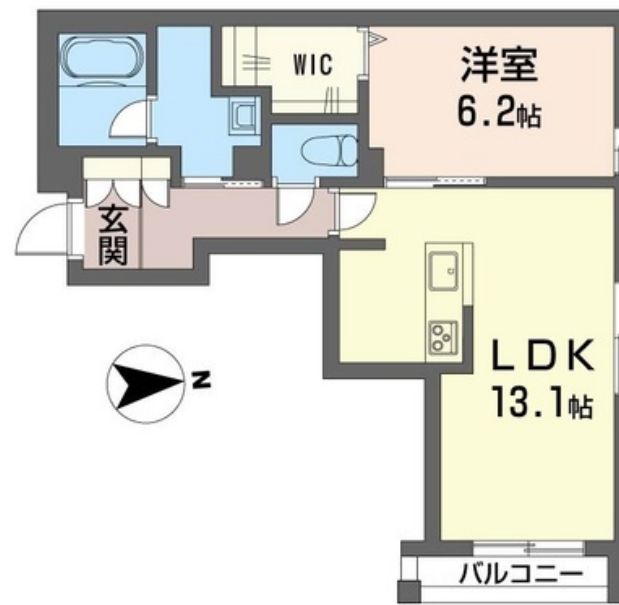

Sha Maison

積水ハウス品質のお部屋を シャーメゾン ショップ Shop

J R 埼京線

戸田公園駅 徒歩13分

モバイルで見る

1LDK
マンション

家賃 **139,000 円**

共益費等 7,000 円

敷金 1 ヶ月

礼金 2 ヶ月

この物件の
おすすめ
ポイント

コンセプトはずっと住みたい家造りをコンセプト『スマートロック』×『ホームIOT』×『ZEH』スマートリモコンを設置※エアコン、テレビなどの赤外線リモコン付き家電をアプリで操作可能【・・・】

この物件についている こだわり設備

- 屋内共用廊下タイプ
- 高遮音床システム
- BELS
- ZEH
- 宅配BOX
- 太陽光発電
- 住宅性能評価
- インターネット無料(WiFi付)
- TVモニター付きインターホン
- オートロック
- 防犯カメラ
- エレベーター

駐車場有り/高遮音床システム「SHAIDD55」/住宅性能評価/ホテルライク/エレベーター/宅配BOX/ゴミ集積場(敷地内)/ペット相談可(犬・猫可)/駐輪場(屋根付き)/オートロック/防犯カメラ/4K・8K対応/LGBTQフレンドリー/角部屋/アクセントクロス/ピックアップレール/フローリング/雨戸(シャッタータイプ)/モニター付ドアホン/全身ミラー/間接照明/ダウンライト/照明器具(LED)/インターネット無料(Wi-Fi対応)/スマートロック/玄関鍵(①キー②ロック)/給湯箇所(浴室・台所・洗面所)/エコジョーズ/給湯器(追焚機能付)/太陽

Wi-Fiインターネットを無料でご利用いただける物件です

スマートリモコン
エアコンやテレビなどの赤外線リモコン付きの家電を専用アプリで操作可能

ラクセスタグ
タグをポケットやカバンに入れておけばエントランスのオートロックも非接触で自動開錠してくれます。

積水ハウスの賃貸住宅 シャーメゾン

Sha Maison

物件名 プライズコート戸田公園 103号室

アクセス J R 埼京線 戸田公園駅 徒歩13分
J R 埼京線 戸田駅 徒歩15分

所在地 埼玉県戸田市新曽南 1 丁目 9 - 9

ランドマーク -

間取り 1LDK/洋室6.2 LDK13.1 (帖)

専有面積 / 向き 49.5㎡ / 東

築年月 / 構造 2024年6月下旬 / 重量鉄骨・1階-3階建

入居 / 契約期間 2024年6月下旬 / 2年

駐車場 有り / 月 16,500円 ~ 16,500円 (税込)

入居諸条件備考

シャーメゾンライフSUPPORT24 (月額880円税込)へ別途加入要。退室時ハウスクリーニング費用として50,820円(税込)ご負担頂きます。スマートロック設定費用として16,500円(税込)ご負担頂きます。/火災保険へのご加入が条件となります。*ご入居中は、借家人賠償責任保険・個人賠償責任保険が付帯された火災保険へのご加入が必要となります。積水ハウス不動産グループでは、万一の事故の際、グループが連携して迅速に対応できる「シャーメゾンライフGUARD」(*)へのご加入を推奨しております。*保険契約の取扱代理店は、積水ハウス不動産東京(株)および積水ハウス不動産パートナーズ(株)となります。/積水ハウス不動産パートナーズの保証人不要プラン『らくらくパートナー』に加入が必要です。[新規契約時]事務手数料:33,000円(税込)、[毎月]保証料:月額賃料等の2%/諸費用及び、契約に要する費用は別途打合せ/共用エントランス(風除室+オートロック)/宅配BOX/防犯カメラ/屋根付駐輪場(無料)/駐車場(空き状況要確認・別途契約必要)/インターネット・Wi-Fi無料//駐車場の空・料金等につきましては別途お問合せ下さい。/更新料:新賃料の1ヶ月分

※消費税は10%として計算しています。※掲載されている図面・写真等は、作成方法や撮影方法・時期などにより実際とは異なる場合があります。※家具や車などは、配置のイメージであり、賃貸物件に付属していません(家具家電付き等の表示があるものを除く)。

ポイントがたまる
住んでいるだけでポイントが貯まり、住替え時に家賃が最大3ヶ月分無料に!

らくらくパートナー
気分も手間もお財布も、らくらく。保証人不要のらくらくパートナー

株式会社平和不動産
TEL:048-445-1123
FAX: 048-445-2002

戸田公園店
埼玉県戸田市本町4丁目17-23
免許番号: 国土交通大臣免許(4)第7773号
所属団体: 全国賃貸管理ビジネス協会 / (公社)首都圏不動産公正取引協議会

取引形態
仲介