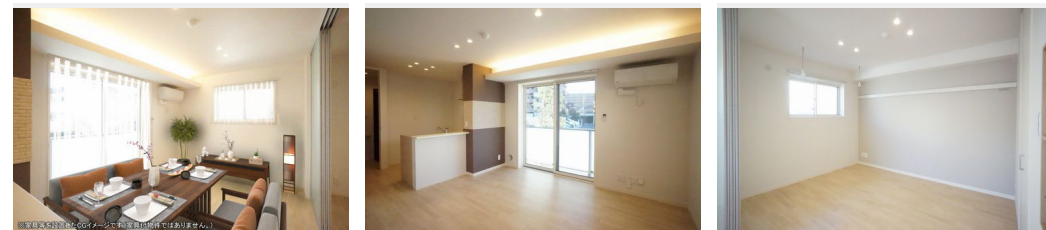

積水ハウスの賃貸住宅 シャーメゾン

Sha Maison

駐車場有り/高遮音床システム「SHAIDD55」/耐震等級3/断熱等性能等級4/宅配BOX/ゴミ集積場(敷地内)/高齢者対応可/駐輪場(屋根付き)/オートロック/防犯カメラ/BS/4K・8K対応/シャーメゾンガーデنز/LGBTQフレンドリー/角部屋/アクセントクロス/ピックアップレール/スライディングスクリーン/複層ガラス/雨戸(シャッタータイプ)/モニタ付ドアホン/全身ミラー/間接照明/ダウンライト/照明器具(LED)/インターネット無料(Wi-Fi対応)/防犯ガラス(合せガラス)/玄関鍵(①キー②ロック)/給湯箇所(浴室・台所)

物件名	シャーサヴォア 101号室	間取り	1LDK/洋室6.6 LDK10.9 WIC1.5(帖)
アクセス	J R 埼京線 戸田公園駅 徒歩16分 J R 京浜東北線 西川口駅 徒歩20分	専有面積 / 向き	44.54㎡ / 南西
所在地	埼玉県戸田市中町2丁目14-10	築年月 / 構造	2022年1月中旬 / 重量鉄骨・1階-3階建
ランドマーク	-	入居 / 契約期間	2024年5月上旬 / 2年
		駐車場	有り / 月 14,300円 ~ 14,300円 (税込)