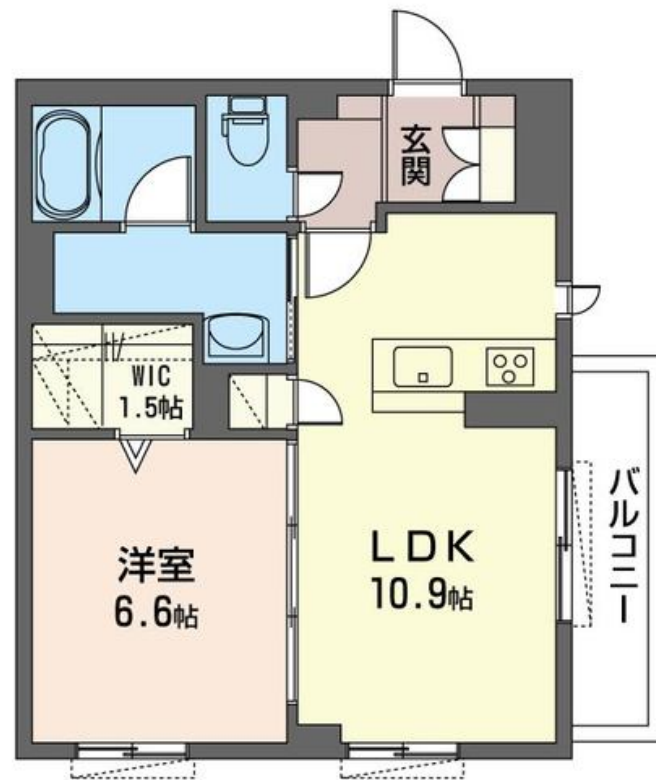

Sha Maison

積水ハウス品質のお部屋を シャーメゾン ショップ Shop

J R 埼京線

戸田公園駅 徒歩16分

モバイルで見る

1LDK
マンション

家賃 **103,000 円**

共益費等 6,000 円

敷金 1 ヶ月

礼金 1 ヶ月

この物件の
オススメ
ポイント

WiFi付きインターネット回線が無料でご利用いただけるお部屋です。オートロック（自動ドア）・防犯カメラ・防犯合わせガラスを採用した、防犯配慮型の積水ハウス施工の賃貸住宅！上下階の音・・・

この物件についている こだわり設備

- シャーメゾン ガーデنز
- 高遮音床 システム
- 宅配BOX
- 耐震等級3 耐震等級3
- 断熱等性能等級4
- インターネット 無料(WiFi付)
- TVモニター付き インターホン
- オートロック
- 防犯カメラ
- 防犯ガラス
- 対面キッチン
- コンロ