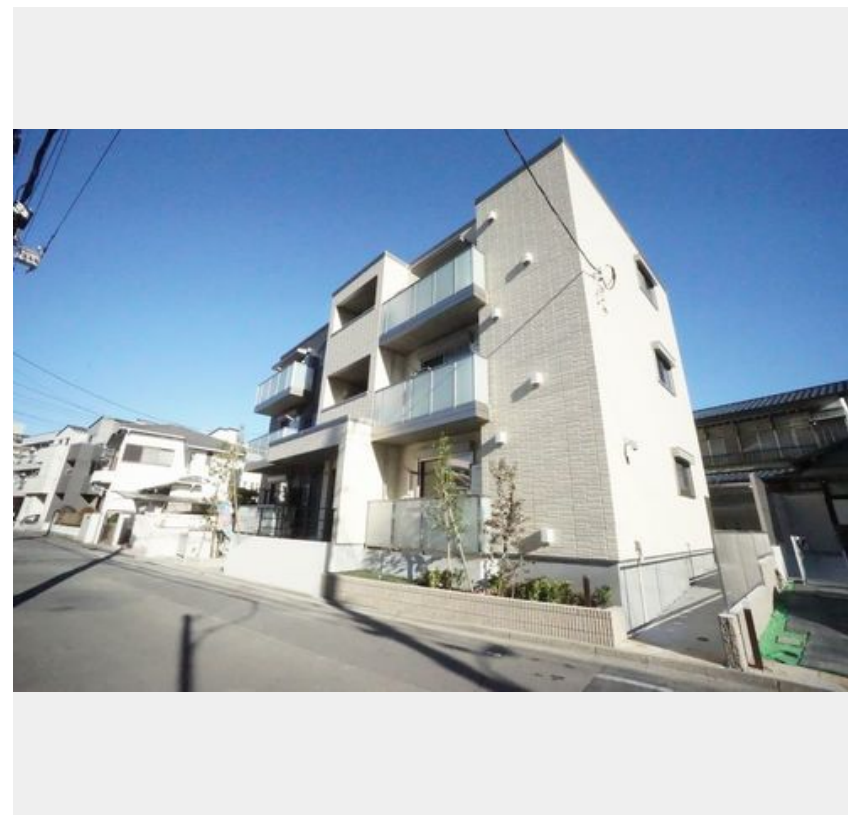

Sha Maison

積水ハウス品質のお部屋を シャーメゾン ショップ Shop

J R 埼京線

戸田公園駅 徒歩16分

モバイルで見る

1LDK
マンション

家賃 **103,000 円**

共益費等 6,000 円

敷金 1 ヶ月

礼金 1 ヶ月

この物件の
オススメ
ポイント

WiFi付きインターネット回線が無料でご利用いただけるお部屋です。オートロック（自動ドア）・防犯カメラ・防犯合わせガラスを採用した、防犯配慮型の積水ハウス施工の賃貸住宅！上下階の音・・・

この物件についている こだわり設備

- シャーメゾン ガーデنز
- 高遮音床 システム
- 宅配BOX
- 耐震等級3 耐震等級3
- 断熱等性能等級4
- インターネット 無料(WiFi付)
- TVモニター付き インターホン
- オートロック
- 防犯カメラ
- 防犯ガラス
- 対面キッチン
- コンロ