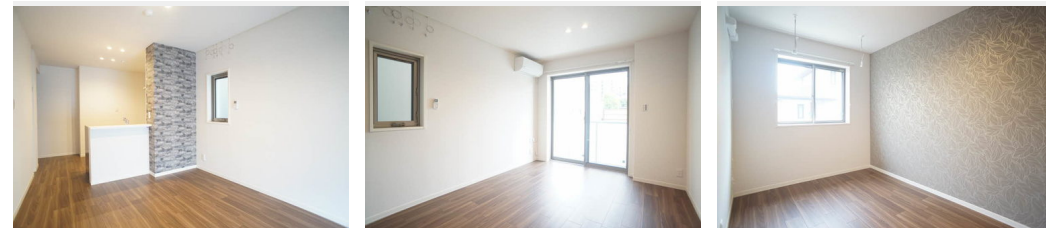

敷金 1ヶ月

礼金 1ヶ月

積水ハウスの賃貸住宅 シャーメゾン

Sha Maison

この物件の
オススメ
ポイント

積水ハウス施工Hotel-Like ShaMaison。
重量鉄骨造3階建てエレベーター付のシャーメゾンが誕生
! ShaMaison Gardens 認定物件。高級感溢れる
佇まい・分譲マ...

この物件についている こだわり設備

- 屋内共用廊下タイプ
- シャーメゾン ガーデنز
- 高遮音床システム
- 宅配BOX
- 耐震等級3
- 耐震等級3
- 断熱等性能等級4
- インターネット無料(WiFi付)
- TVモニター付きインターホン
- オートロック
- 防犯カメラ
- 防犯ガラス
- エレベーター

| | | | |
|--------|---|-----------|-------------------------------|
| 物件名 | アンフィニ 103号室 | 間取り | 1LDK/洋室6 LDK11.4(帖) |
| アクセス | J R 埼京線 戸田公園駅 徒歩5分 J R 埼京線 浮間舟渡駅 距離2.8km | 専有面積 / 向き | 46.25㎡ / 南 |
| 所在地 | 埼玉県戸田市南町 1-1-3 | 築年月 / 構造 | 2021年5月下旬 / 重量鉄骨・1階-3階建 |
| ランドマーク | - | 入居 / 契約期間 | 2024年5月下旬 / 2年 |
| | | 駐車場 | 有り / 月 14,300円 ~ 14,300円 (税込) |