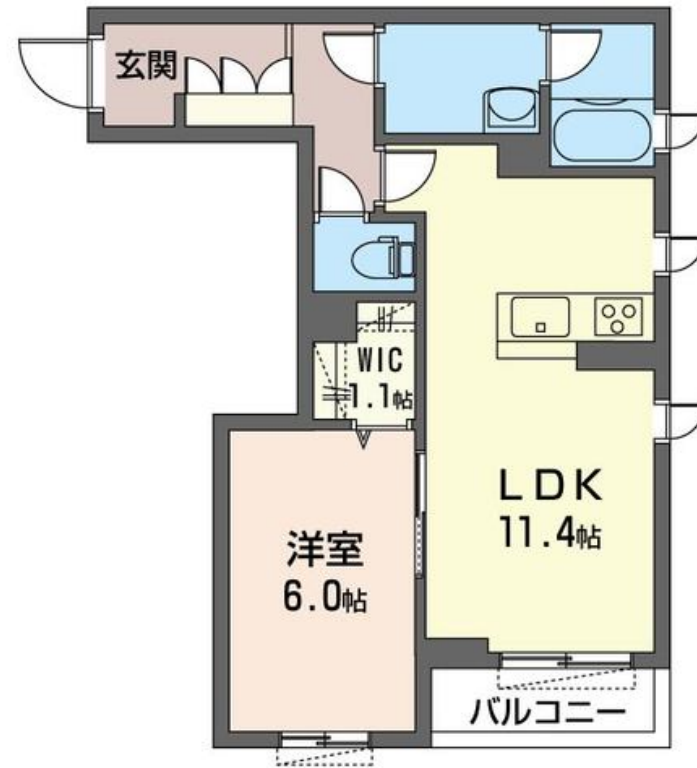

Sha Maison

積水ハウス品質のお部屋を シャーメゾン ショップ Shop

J R 埼京線

戸田公園駅 徒歩5分

モバイルで見る

1LDK
マンション

家賃 **120,000 円**

共益費等 10,000 円

敷金 1ヶ月

礼金 1ヶ月

積水ハウスの賃貸住宅 シャーメゾン

Sha Maison

この物件の
オススメ
ポイント

積水ハウス施工Hotel-Like ShaMaison。
重量鉄骨造3階建てエレベーター付のシャーメゾンが誕生
! ShaMaison Gardens 認定物件。高級感溢れる
佇まい・分譲マ...

この物件についている こだわり設備

- 屋内共用廊下タイプ
- シャーメゾン ガーデنز
- 高遮音床システム
- 宅配BOX
- 耐震等級3
- 耐震等級3
- 断熱等性能等級4
- インターネット無料(WiFi付)
- TVモニター付きインターホン
- オートロック
- 防犯カメラ
- 防犯ガラス
- エレベーター

| | | | |
|--------|---|-----------|-------------------------------|
| 物件名 | アンフィニ 103号室 | 間取り | 1LDK/洋室6 LDK11.4(帖) |
| アクセス | J R 埼京線 戸田公園駅 徒歩5分 J R 埼京線 浮間舟渡駅 距離2.8km | 専有面積 / 向き | 46.25㎡ / 南 |
| 所在地 | 埼玉県戸田市南町 1-1-3 | 築年月 / 構造 | 2021年5月下旬 / 重量鉄骨・1階-3階建 |
| ランドマーク | - | 入居 / 契約期間 | 2024年5月下旬 / 2年 |
| | | 駐車場 | 有り / 月 14,300円 ~ 14,300円 (税込) |