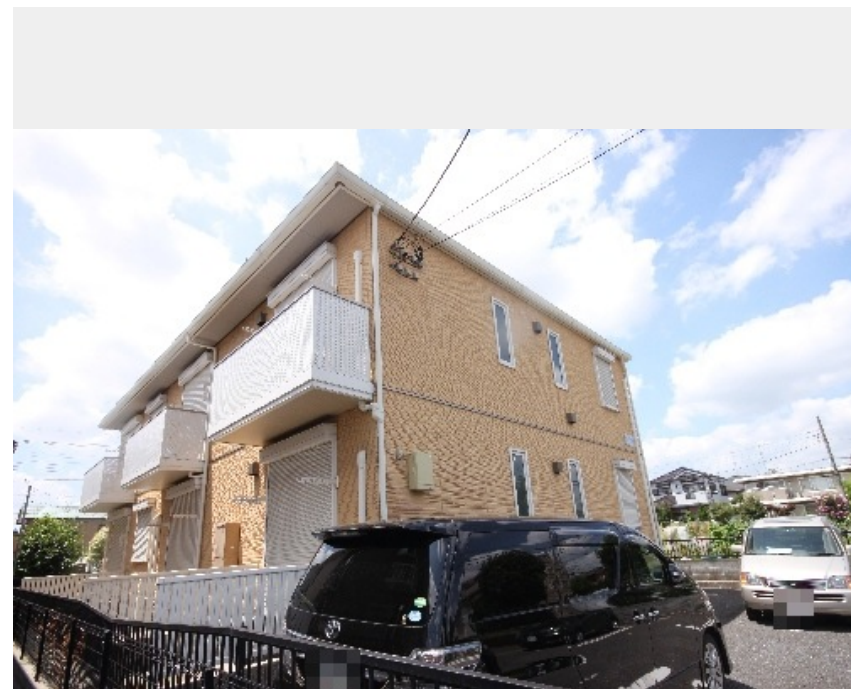

Sha Maison

積水ハウス品質のお部屋を シャーメゾン ショップ Shop

J R 高崎線

上尾駅 徒歩24分

1LDK
アパート

家賃 **65,000 円**

共益費等 5,000 円

敷金 1 ヶ月

礼金 1 ヶ月

モバイルで見る

積水ハウスの賃貸住宅 シャーメゾン

Sha Maison

この物件の
オススメ
ポイント

インターネットWi-Fi無料で都市ガス導入の物件です。近隣には、スーパーバリューが徒歩2分(160m)、ヤオヒロまで徒歩5分(350m)で買物が便利。設備は、カラーテレビドアホン、...

この物件についている こだわり設備

- インターネット無料(WiFi付)
- TVモニター付きインターホン
- 防犯カメラ
- 防犯ガラス
- コンロ
- 給湯設備
- 追い焚き給湯
- 浴室乾燥機
- 洗髪洗面台
- 室内物干
- エアコン
- 専用庭

物件名	オランジュ 103号室	間取り	1LDK/洋室4.9 LDK11.2(帖)
アクセス	J R 高崎線 上尾駅 徒歩24分 J R 高崎線 上尾駅 バス9分、マルエツ前 バス停 徒歩2分	専有面積 / 向き	40.17㎡ / 南
所在地	埼玉県上尾市今泉 1 丁目 3 0 - 4	築年月 / 構造	2010年1月下旬 / 軽量鉄骨・1階-2階建
ランドマーク	-	入居 / 契約期間	2024年5月中旬 / 2年
		駐車場	有り / 月 5,500円 ~ 5,500円 (税込)