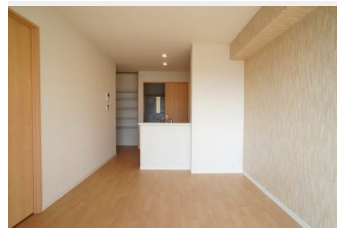

Sha Maison

積水ハウス品質のお部屋を シャーメゾン ショップ Shop

J R 高崎線

深谷駅 徒歩22分

1LDK
アパート

家賃 **67,000 円**

共益費等 **5,000 円**

敷金 **1 ヶ月**

礼金 **1 ヶ月**

モバイルで見る

駐車場 無料

積水ハウスの賃貸住宅 シャーメゾン

Sha Maison

この物件の
オススメ
ポイント

インターネット無料 (Wi-Fi) 物件、ペットと暮らせる積水ハウス施工の賃貸住宅*シャーメゾン 敷地内駐車場は各世帯に付いております。シャーメゾンガーデンズ認定物件。周辺環境が整った...

この物件についている こだわり設備

- シャーメゾンガーデンズ
- 高遮音床システム
- 宅配BOX
- インターネット無料(WiFi付)
- TVモニター付きインターホン
- 防犯ガラス
- 対面キッチン
- 対面キッチン
- コンロ
- IHクッキングヒーター
- 給湯設備
- 追い焚き給湯
- 浴室乾燥機

駐車場有り/高遮音床システム「SHAIDD55」/宅配BOX/ゴミ集積場(敷地内)/駐輪場(屋根付き)/BS/シャーメゾンガーデンズ/LGBTQフレンドリー/高齢者対応可/アクセントクロス/複層ガラス/雨戸(シャッタータイプ)/モニター付ドアホン/全身ミラー/インターネット無料(Wi-Fi対応)/防犯ガラス(合せガラス)/玄関鍵(①キー②ロック)/給湯箇所(浴室・台所・洗面所)/給湯器(ガス)/給湯器(追焚機能付)/浴室乾燥機(暖房乾燥)/シャワー/ユニットバス1318/洗濯機置場(室内)/洗髪洗面化粧台/室内物干し/対面キッチン/IHクッキング

入居諸条件備考

シャーメゾンライフSUPPORT24(月額880円税込)へ別途加入要。退室時ハウスクリーニング費用として47,190円(税込)ご負担頂きます。鍵交換費用として11,000円(税込)ご負担頂きます。/火災保険へのご加入が必要となります。*ご入居中は、借家人賠償責任保険・個人賠償責任保険が付帯された火災保険へのご加入が必要となります。積水ハウス不動産グループでは、万一の事故の際、グループが連携して迅速に対応できる「シャーメゾンライフGUARD」(*)へのご加入を推奨しております。*保険契約の取扱代理店は、積水ハウス不動産東京(株)および積水ハウス不動産パートナーズ(株)となります。/積水ハウス不動産パートナーズの保証人不要プラン「らくらくパートナー」へご加入が必要です。【新規契約時】事務手数料:33,000円(税込)、[毎月]保証料:月額賃料等の2%/諸費用及び、契約に要する費用は別途打合せ/更新料:新賃料の1ヶ月分

物件名	AGIO DUE 101号室	間取り	1LDK/洋室6.1 LDK11.2(帖)
アクセス	J R 高崎線 深谷駅 徒歩22分 J R 高崎線 籠原駅 距離4.6km	専有面積 / 向き	44.52㎡ / 南東
所在地	埼玉県深谷市上柴町西6丁目13-1	築年月 / 構造	2015年1月下旬 / 軽量鉄骨・1階-2階建
ランドマーク	-	入居 / 契約期間	2024年5月上旬 / 2年
		駐車場	駐車場付

※消費税は10%として計算しています。※掲載されている図面・写真等は、作成方法や撮影方法・時期などにより実際とは異なる場合があります。※家具や車などは、配置のイメージであり、賃貸物件に付属していません(家具家電付き等の表示があるものを除く)。

ポイントがたまる
住んでいるだけでポイントが貯まり、
住替え時に家賃が最大3ヶ月分無料に!

らくらくパートナー
気分も手間もお財布も、らくらく。
保証人不要のらくらくパートナー

有限会社埼北地所
TEL:048-571-1826
FAX: 048-571-9290

埼玉県深谷市上柴町東5丁目4-1
免許番号: 埼玉県免許(7)第16270号
所属団体: (公社)埼玉県宅地建物取引業協会 / (公社)首都圏不動産公正取引協議会

取引形態
仲介