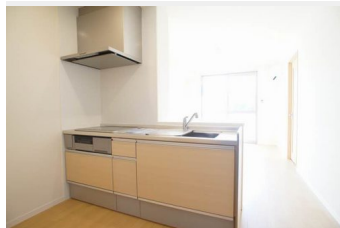

Sha Maison

積水ハウス品質のお部屋を シャーメゾン ショップ Shop

J R 高崎線

深谷駅 徒歩22分

1LDK
アパート

家賃 **67,000 円**

共益費等 **5,000 円**

敷金 **1 ヶ月**

礼金 **1 ヶ月**

モバイルで見る

駐車場 無料

積水ハウスの賃貸住宅 シャーメゾン

Sha Maison

この物件の
オススメ
ポイント

インターネット無料 (Wi-Fi) 物件、ペットと暮らせる積水ハウス施工の賃貸住宅*シャーメゾン 敷地内駐車場は各世帯に付いております。シャーメゾンガーデンズ認定物件。周辺環境が整った...

この物件についている こだわり設備

- シャーメゾンガーデンズ
- 高遮音床システム
- 宅配BOX
- インターネット無料(WiFi付)
- TVモニター付きインターホン
- 防犯ガラス
- 対面キッチン
- 対面キッチン
- コンロ
- IHクッキングヒーター
- 給湯設備
- 追い焚き給湯
- 浴室乾燥機

駐車場有り/高遮音床システム「SHAIDD55」/宅配BOX/ゴミ集積場(敷地内)/駐輪場(屋根付き)/BS/シャーメゾンガーデンズ/LGBTQフレンドリー/高齢者対応可/アクセントクロス/複層ガラス/雨戸(シャッタータイプ)/モニター付ドアホン/全身ミラー/インターネット無料(Wi-Fi対応)/防犯ガラス(合せガラス)/玄関鍵(①キー②ロック)/給湯箇所(浴室・台所・洗面所)/給湯器(ガス)/給湯器(追焚機能付)/浴室乾燥機(暖房乾燥)/シャワー/ユニットバス1318/洗濯機置場(室内)/洗髪洗面化粧台/室内物干し/対面キッチン/IHクッキング

入居諸条件備考

シャーメゾンライフSUPPORT24(月額880円税込)へ別途加入要。退室時ハウスクリーニング費用として47,190円(税込)ご負担頂きます。鍵交換費用として11,000円(税込)ご負担頂きます。/火災保険へのご加入が必要となります。*ご入居中は、借家人賠償責任保険・個人賠償責任保険が付帯された火災保険へのご加入が必要となります。積水ハウス不動産グループでは、万一の事故の際、グループが連携して迅速に対応できる「シャーメゾンライフGUARD」(*)へのご加入を推奨しております。*保険契約の取扱代理店は、積水ハウス不動産東京(株)および積水ハウス不動産パートナーズ(株)となります。/積水ハウス不動産パートナーズの保証人不要プラン「らくらくパートナー」へご加入が必要です。【新規契約時】事務手数料:33,000円(税込)、[毎月]保証料:月額賃料等の2%/諸費用及び、契約に要する費用は別途打合せ/更新料:新賃料の1ヶ月分

物件名	AGIO DUE 101号室	間取り	1LDK/洋室6.1 LDK11.2(帖)
アクセス	J R 高崎線 深谷駅 徒歩22分 J R 高崎線 籠原駅 距離4.6km	専有面積 / 向き	44.52㎡ / 南東
所在地	埼玉県深谷市上柴町西6丁目13-1	築年月 / 構造	2015年1月下旬 / 軽量鉄骨・1階-2階建
ランドマーク	-	入居 / 契約期間	2024年5月上旬 / 2年
		駐車場	駐車場付

※消費税は10%として計算しています。※掲載されている図面・写真等は、作成方法や撮影方法・時期などにより実際とは異なる場合があります。※家具や車などは、配置のイメージであり、賃貸物件に付属していません(家具家電付き等の表示があるものを除く)。

ポイントがたまる
住んでいるだけでポイントが貯まり、
住替え時に家賃が最大3ヶ月分無料に!

らくらくパートナー
気分も手間もお財布も、らくらく。
保証人不要のらくらくパートナー

有限会社埼北地所
TEL:048-571-1826
FAX: 048-571-9290

埼玉県深谷市上柴町東5丁目4-1
免許番号: 埼玉県免許(7)第16270号
所属団体: (公社)埼玉県宅地建物取引業協会 / (公社)首都圏不動産公正取引協議会

取引形態
仲介