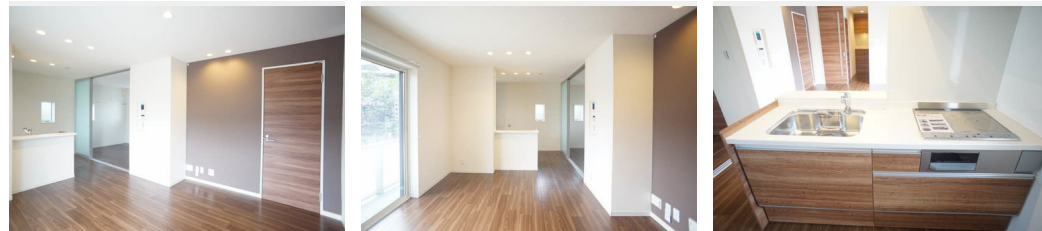

Sha Maison

積水ハウス品質のお部屋を シャーメゾン ショップ Shop

J R京浜東北線

西川口駅 徒歩9分

モバイルで見る

1LDK
マンション

家賃 100,000 円

共益費等 5,000 円

敷金 1ヶ月

礼金 1.5ヶ月

積水ハウスの賃貸住宅 シャーメゾン

Sha Maison

この物件の
オススメ
ポイント

Wi-Fi・インターネット無料(ギガプライズ)♪月額利用制限なし♪ペット(小型犬1匹)と暮らせるシャーメゾン
♪J R京浜東北線『西川口駅』まで徒歩9分♪積水ハウス施工の重厚感のある3・・・

この物件についている こだわり設備

- シャーメゾン ガーデنز
- 高遮音床 システム
- 断熱等性能 等級4
- インターネット 無料(WiFi付)
- TVモニター付き インターホン
- 防犯カメラ
- 防犯ガラス
- ペット相談可
- 対面 キッチン
- 対面キッチン
- コンロ
- IHクッキング ヒーター
- 給湯設備

高遮音床システム「SHAIDD55」/断熱等性能等級4/ゴミ集積場(敷地内)/高齢者対応可/ペット相談可(室内小型犬)/駐輪場(屋根付き)/防犯カメラ/BS/シャーメゾンガーデنز/LGBTQフレンドリー/角部屋/アクセントクロス/スライディングスクリーン/複層ガラス/雨戸(シャッタータイプ)/モニター付ドアホン/全身ミラー/ダウンライト/照明器具(LED)/インターネット無料(Wi-Fi対応)/防犯ガラス(合せガラス)/玄関鍵(①キー②ロック)/給湯箇所(浴室・台所・洗面所)/給湯器(ガス)/エコジョーズ/給湯器(追焚機能付)/浴室乾燥機(暖

物件名 ブルームガルテン 103号室
アクセス J R京浜東北線 西川口駅 徒歩9分
J R京浜東北線 川口駅 徒歩18分
所在地 埼玉県川口市西青木1丁目17-8
ランドマーク -

間取り 1LDK/洋室5.4 LDK12.6(帖)
専有面積/向き 46.97㎡/南
築年月/構造 2020年10月中旬/鉄骨・1階-3階建
入居/契約期間 2024年6月上旬/2年
駐車場 なし

入居諸条件備考

シャーメゾンライフSUPPORT24(月額880円税込)へ別途加入要。退室時ハウスクリーニング費用として50,820円(税込)ご負担頂きます。/火災保険へのご加入が条件となります。*ご入居中は、借家人賠償責任保険・個人賠償責任保険が付帯された火災保険へのご加入が必要となります。積水ハウス不動産グループでは、万一の事故の際、グループが連携して迅速に対応できる「シャーメゾンライフGUARD」(*)へのご加入を推奨しております。*保険契約の取扱代理店は、積水ハウス不動産東京(株)および積水ハウス不動産パートナーズ(株)となります。/積水ハウス不動産パートナーズの保証人不要プラン『らくらくパートナー』に加入が必要です。[新規契約時]事務手数料:33,000円(税込)、[毎月]保証料:月額賃料等の2%/諸費用及び、契約に要する費用は別途打合せ/更新料:新賃料の1ヶ月分

※消費税は10%として計算しています。※掲載されている図面・写真等は、作成方法や撮影方法・時期などにより実際とは異なる場合があります。※家具や車などは、配置のイメージであり、賃貸物件に付属していません(家具家電付き等の表示があるものを除く)。

ポイントがたまる
住んでいるだけでポイントが貯まり、
住替え時に家賃が最大3ヶ月分無料に!

らくらくパートナー
気分も手間もお財布も、らくらく。
保証人不要のらくらくパートナー

有限会社神作不動産
TEL:048-255-1133
FAX: 048-253-7444

埼玉県川口市並木2丁目2-24
免許番号: 埼玉県免許(14)第4975号
所属団体: (公社)埼玉県宅地建物取引業協会 / (公社)首都圏不動産公正取引協議会

取引形態
仲介