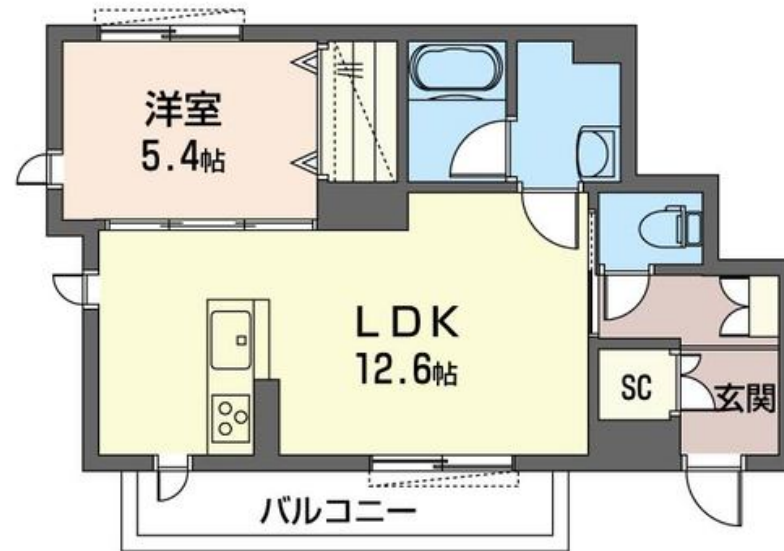

Sha Maison

積水ハウス品質のお部屋を シャーメゾン ショップ Shop

J R京浜東北線

西川口駅 徒歩9分

モバイルで見る

1LDK
マンション

家賃 100,000 円

共益費等 5,000 円

敷金 1ヶ月

礼金 1.5ヶ月

積水ハウスの賃貸住宅 シャーメゾン

Sha Maison

この物件の
オススメ
ポイント

Wi-Fi・インターネット無料(ギガプライズ)♪月額利用制限なし♪ペット(小型犬1匹)と暮らせるシャーメゾン
♪J R京浜東北線『西川口駅』まで徒歩9分♪積水ハウス施工の重厚感のある3・・・

この物件についている こだわり設備

- シャーメゾン ガーデنز
- 高遮音床 システム
- 断熱等性能 等級4
- インターネット 無料(WiFi付)
- TVモニター付き インターホン
- 防犯カメラ
- 防犯ガラス
- ペット相談可
- 対面 キッチン
- 対面キッチン
- コンロ
- IHクッキング ヒーター
- 給湯設備

高遮音床システム「SHAIDD55」/断熱等性能等級4/ゴミ集積場(敷地内)/高齢者対応可/ペット相談可(室内小型犬)/駐輪場(屋根付き)/防犯カメラ/BS/シャーメゾンガーデنز/LGBTQフレンドリー/角部屋/アクセントクロス/スライディングスクリーン/複層ガラス/雨戸(シャッタータイプ)/モニター付ドアホン/全身ミラー/ダウンライト/照明器具(LED)/インターネット無料(Wi-Fi対応)/防犯ガラス(合せガラス)/玄関鍵(①キー②ロック)/給湯箇所(浴室・台所・洗面所)/給湯器(ガス)/エコジョーズ/給湯器(追焚機能付)/浴室乾燥機(暖

物件名 ブルームガルテン 103号室
アクセス J R京浜東北線 西川口駅 徒歩9分
J R京浜東北線 川口駅 徒歩18分
所在地 埼玉県川口市西青木1丁目17-8
ランドマーク -

間取り 1LDK/洋室5.4 LDK12.6(帖)
専有面積/向き 46.97㎡/南
築年月/構造 2020年10月中旬/鉄骨・1階-3階建
入居/契約期間 2024年6月上旬/2年
駐車場 なし

入居諸条件備考

シャーメゾンライフSUPPORT24(月額880円税込)へ別途加入要。退室時ハウスクリーニング費用として50,820円(税込)ご負担頂きます。/火災保険へのご加入が条件となります。*ご入居中は、借家人賠償責任保険・個人賠償責任保険が付帯された火災保険へのご加入が必要となります。積水ハウス不動産グループでは、万一の事故の際、グループが連携して迅速に対応できる「シャーメゾンライフGUARD」(*)へのご加入を推奨しております。*保険契約の取扱代理店は、積水ハウス不動産東京(株)および積水ハウス不動産パートナーズ(株)となります。/積水ハウス不動産パートナーズの保証人不要プラン『らくらくパートナー』に加入が必要です。[新規契約時]事務手数料:33,000円(税込)、[毎月]保証料:月額賃料等の2%/諸費用及び、契約に要する費用は別途打合せ/更新料:新賃料の1ヶ月分

※消費税は10%として計算しています。※掲載されている図面・写真等は、作成方法や撮影方法・時期などにより実際とは異なる場合があります。※家具や車などは、配置のイメージであり、賃貸物件に付属していません(家具家電付き等の表示があるものを除く)。

ポイントがたまる
住んでいるだけでポイントが貯まり、
住替え時に家賃が最大3ヶ月分無料に!

らくらくパートナー
気分も手間もお財布も、らくらく。
保証人不要のらくらくパートナー

有限会社神作不動産
TEL:048-255-1133
FAX: 048-253-7444

埼玉県川口市並木2丁目2-24
免許番号: 埼玉県免許(14)第4975号
所属団体: (公社)埼玉県宅地建物取引業協会 / (公社)首都圏不動産公正取引協議会

取引形態
仲介