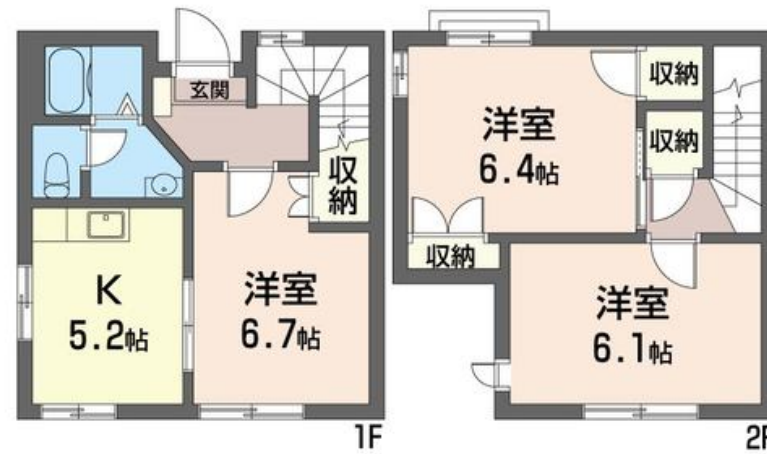

Sha Maison

積水ハウス品質のお部屋を シャーメゾン ショップ Shop

埼玉高速鉄道

新井宿駅 徒歩6分

モバイルで見る

3K
アパート

家賃 89,000 円

共益費等 0 円

敷金 2 ヶ月

礼金 0 ヶ月

駐車場 無料 礼金 0

この物件の
オススメ
ポイント

高い耐震性を備えた鉄骨構造の安心と安定した品質管理の工場生産体制の信頼の積水ハウス施工/ペット可物件 なので、ペットライフを満喫できます (小型犬・猫: 2匹まで) / 駐車場 1台付き (た...

この物件についている こだわり設備

- ペット相談可
- コンロ
- 給湯設備
- エアコン
- 駐車場無料

駐車場有り/ペット相談可 (室内小型犬) / CATV (都市型) / インターネット対応 (CATV) / インターホン / 給湯器 / シャワー / 洗濯機置場 (室内) / 洗面化粧台 / ガスコンロ / バス・トイレ (セパレート) / エアコン

物件名	エステート赤山 102号室	間取り	3K/洋室6.7 洋室6.1 和室6.4 K5.2 (帖)
アクセス	埼玉高速鉄道 新井宿駅 徒歩6分	専有面積 / 向き	60.25㎡ / 南
所在地	埼玉県川口市大字赤山 1 1 7 4 - 4	築年月 / 構造	1988年11月下旬 / 軽量鉄骨・1階-2階建
ランドマーク	-	入居 / 契約期間	2024年6月上旬 / 2年
		駐車場	駐車場付

入居諸条件備考

シャーメゾンライフSUPPORT24 (月額880円税込) へ別途加入要。退室時ハウスクリーニング費用として61,710円 (税込) ご負担頂きます。/ 火災保険へのご加入が条件となります。*ご入居中は、借家人賠償責任保険・個人賠償責任保険が付帯された火災保険へのご加入が必要となります。積水ハウス不動産グループでは、万一の事故の際、グループが連携して迅速に対応できる「シャーメゾンライフGUARD」(*) へのご加入を推奨しております。*保険契約の取扱代理店は、積水ハウス不動産東京 (株) および積水ハウス不動産パートナーズ (株) となります。/ 積水ハウス不動産パートナーズの保証人不要プラン『らくらくパートナー』に加入が必要です。[新規契約時] 事務手数料: 33,000円 (税込)、[毎月] 保証料: 月額賃料等の2% / 諸費用及び、契約に要する費用は別途打合せ/ 更新料: 新賃料の1ヶ月分

※消費税は10%として計算しています。※掲載されている図面・写真等は、作成方法や撮影方法・時期などにより実際とは異なる場合があります。※家具や車などは、配置のイメージであり、賃貸物件に付属していません (家具家電付き等の表示があるものを除く)。

ポイントがたまる
住んでいるだけでポイントが貯まり、住替え時に家賃が最大3ヶ月分無料に!

らくらくパートナー
気分も手間もお財布も、らくらく。保証人不要のらくらくパートナー

株式会社市川不動産
TEL:048-287-5200
FAX: 048-287-5201

鳩ヶ谷店
埼玉県川口市坂下町2丁目1-23
免許番号: 埼玉県免許(14)第5357号
所属団体: (公社) 埼玉県宅地建物取引業協会 / (公社) 首都圏不動産公正取引協議会

取引形態
仲介