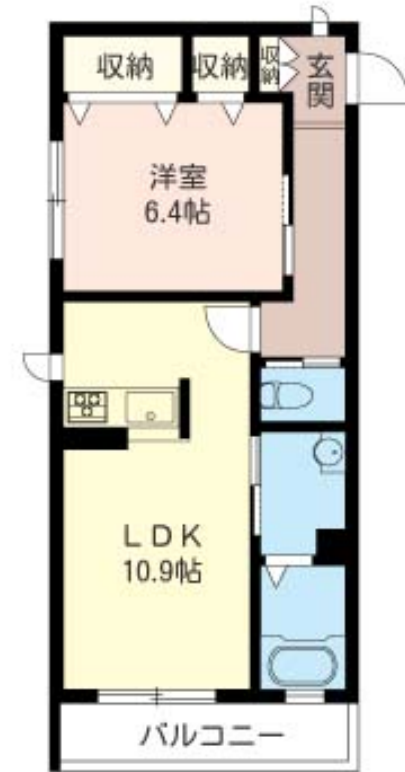

# Sha Maison

積水ハウス品質のお部屋を シャーメゾン ショップ Shop

J R 京浜東北線

川口駅 徒歩16分

モバイルで見る

**1LDK**  
マンション

家賃 **86,000 円**

共益費等 7,000 円

敷金 1 ヶ月

礼金 0.5 ヶ月

積水ハウスの賃貸住宅 シャーメゾン

Sha Maison

この物件の  
オススメ  
ポイント

WiFi付きインターネット回線が無料でご利用いただけるお部屋です！J R 京浜東北線『川口駅』まで徒歩16分積水ハウスの賃貸住宅☆重量鉄骨造3階建の高級感と重厚感を兼ね備えた外観♪オー・・・

物件名 Illumina 105号室  
アクセス J R 京浜東北線 川口駅 徒歩16分  
J R 京浜東北線 西川口駅 徒歩26分  
所在地 埼玉県川口市原町12-18  
ランドマーク -

間取り 1LDK/洋室6.4 LDK10.9(帖)  
専有面積/向き 46.03m<sup>2</sup>/西  
築年月/構造 2013年1月下旬/鉄骨・1階-3階建  
入居/契約期間 即時/2年  
駐車場 有り/月11,000円~11,000円(税込)