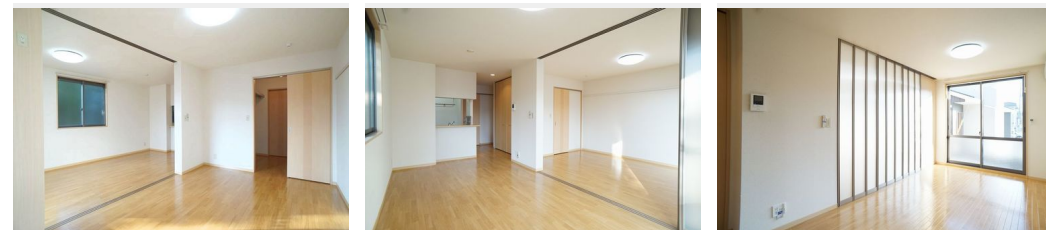

敷金 1 ヶ月

礼金 1 ヶ月

積水ハウスの賃貸住宅 シャーメゾン

Sha Maison

この物件の
オススメ
ポイント

【埼玉県最多の乗り入れ本数！『大宮駅』など3駅利用可！】
J R川越線『西大宮駅』徒歩8分（640m）！『指扇駅』徒歩23分（1,840m）、埼玉県No.1の乗降者数を誇るビッグターミ...

この物件についている **こだわり設備**

- しゃ熱断熱 複層ガラス
- インターネット 無料(WiFi付)
- TVモニター付き インターホン
- 対面 キッチン
- 給湯設備
- 追い焚き給湯
- 浴室乾燥機
- 洗髪洗面台
- 室内物干
- 温水洗浄便座
- エアコン
- 間接照明

物件名	ピュア コート 101号室	間取り	1LDK/洋室7.6 LDK13.1(帖)
アクセス	J R川越線 西大宮駅 徒歩8分 J R川越線 指扇駅 徒歩23分	専有面積 / 向き	49.8㎡/南
所在地	埼玉県さいたま市西区三橋6丁目1329-5	築年月 / 構造	2004年3月下旬/軽量鉄骨・1階-2階建
ランドマーク	●イオンショッピングセンター大宮西/徒歩10分	入居 / 契約期間	2024年4月中旬/2年
		駐車場	有り/月 6,600円 ~ 6,600円(税込)