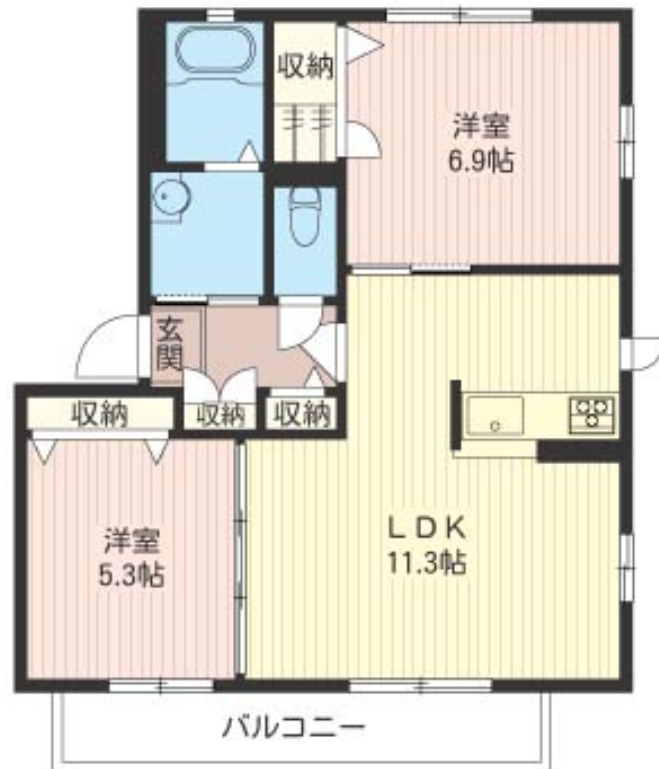

Sha Maison

積水ハウス品質のお部屋を シャーメゾン ショップ Shop

J R水戸線

結城駅 徒歩28分

2LDK アパート

家賃 62,000 円

共益費等 5,000 円

敷金 1ヶ月

礼金 1ヶ月

モバイルで見る

駐車場 無料

積水ハウスの賃貸住宅 シャーメゾン

Sha Maison

この物件の
オススメ
ポイント

● 駐車場 2台付き (無料) ● Wi-Fi 無料♪通信制限なし
で SNS や動画サイトなどお楽しみください♪ U-NEXT の
映画・ドラマ・アニメ・マンガなどの見放題サービスなども
6ヶ月間無料♪・・・

この物件についている こだわり設備

宅配BOX	インターネット 無料(WiFi付)	TVモニター付き インターホン	防犯ガラス
対面 キッチン	対面キッチン	コンロ	3口コンロ
給湯設備	追い焚き給湯	洗濯洗面台	室内物干
			IHクッキング ヒーター

駐車場有り/宅配BOX/ゴミ集積場(敷地内)/高齢者対応可/駐輪場(屋根付き)
)/BS/LGBTQフレンドリー/角部屋/アクセントクロス/ピックアップレール/スライディング
スクリーン/フローリング/雨戸(シャッタータイプ)/モニタ付ドアホン/照明器具(LED)/イ
ンターネット無料(Wi-Fi対応)/防犯ガラス(合せガラス)/給湯箇所(浴室・台所・洗面所
)/給湯器(ガス)/給湯器(追焚機能付)/シャワー/洗濯機置場(室内)/洗髪洗面化粧台/室内
物干し/対面キッチン/IHクッキングヒーター/3口コンロ/グリル付きコンロ/ラジエントヒータ

物件名 ピコロモンド III 101号室
アクセス J R水戸線 結城駅 徒歩28分
J R水戸線 結城駅 バス12分、ふれあい館入口 バス停 徒
所在地 茨城県結城市大字結城 1 2 0 0 8 - 3 5
ランドマーク ●玉岡発祥認定こども園/徒歩4分

間取り 2LDK/洋室6.9 洋室5.3 LDK11.3 (帖)
専有面積 / 向き 54.07m²/南西
築年月 / 構造 2011年9月下旬/軽量鉄骨・1階-2階建
入居 / 契約期間 2024年5月上旬/2年
駐車場 駐車場付

入居諸条件備考

シャーメゾンライフSUPPORT24(月額880円税込)へ別途加入要。退室時ハウスクリーニング費用として54,450円(税込)ご負担頂きます。/火災保険へのご加入が条件となります。*ご入居中は、借家人賠償責任保険・個人賠償責任保険が付帯された火災保険へのご加入が必要となります。積水ハウス不動産グループでは、万一の事故の際、グループが連携して迅速に対応できる「シャーメゾンライフGUARD」(*)へのご加入を推奨しております。*保険契約の取扱代理店は、積水ハウス不動産東京(株)および積水ハウス不動産パートナーズ(株)となります。/積水ハウス不動産パートナーズの保証人不要プラン『らくらくパートナー』に加入が必要です。[新規契約時]事務手数料:33,000円(税込)、[毎月]保証料:月額賃料等の2%/諸費用及び、契約に要する費用は別途打合せ/更新料:新賃料の1ヶ月分

※消費税は10%として計算しています。※掲載されている図面・写真等は、作成方法や撮影方法・時期などにより実際とは異なる場合があります。※家具や車などは、配置のイメージであり、賃貸物件に付属していません(家具家電付き等の表示があるものを除く)。

ポイントがたまる
住んでいるだけでポイントが貯まり、
住替え時に家賃が最大3ヶ月分無料に!

らくらくパートナー
気分も手間もお財布も、らくらく。
保証人不要のらくらくパートナー

J A北つくば 資産管理センター
TEL:0296-33-7077
FAX: 0296-33-7078

茨城県結城市新福寺4丁目13-3
免許番号: 茨城県免許(7)第5120号
所属団体: (公社)茨城県宅地建物取引業協会 / (公社)首都圏不動産公正
取引協議会

取引形態
仲介