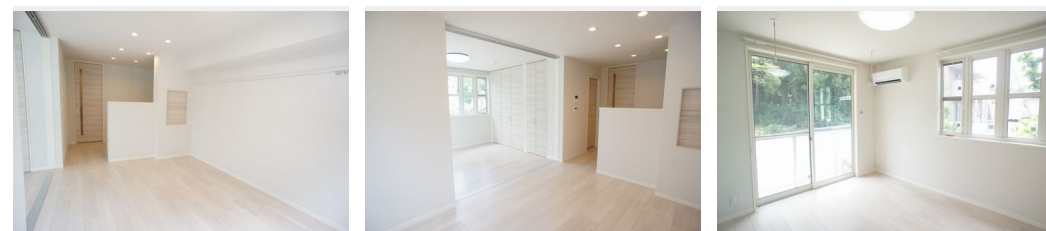

Sha Maison

積水ハウス品質のお部屋を シャーメゾン ショップ Shop

J R常磐線

水戸駅 徒歩18分

モバイルで見る

1LDK アパート

家賃 75,000 円

共益費等 4,000 円

敷金 1ヶ月

礼金 1ヶ月

積水ハウスの賃貸住宅 シャーメゾン

Sha Maison

この物件の
オススメ
ポイント

【設備】Wi-Fi付きインターネット無料で月々の費用を軽減/高遮音床システム「SHAI DD55」搭載で上下階の音を軽減/朝の忙しい時間に活躍洗髪洗面化粧台/フローリング/来訪者の・・・

この物件についている こだわり設備

- シャーメゾン ガーデنز
- 高遮音床 システム
- 宅配BOX
- インターネット 無料(WiFi付)
- TVモニター付き インターホン
- オートロック
- 防犯ガラス
- 対面 キッチン
- コンロ
- IHクッキング ヒーター
- 給湯設備
- 追い焚き給湯

駐車場有り/高遮音床システム「SHAI DD55」/宅配BOX/ゴミ集積場(敷地内)/高齢者対応可/駐輪場(屋根付き)/オートロック/BS/インターネット無料/シャーメゾンガーデنز/LGBTQフレンドリー/角部屋/アクセントクロス/フローリング/モニタ付ドアホン/全身ミラー/インターネット無料(Wi-Fi対応)/防犯ガラス(合せガラス)/給湯箇所(浴室・台所・洗面所)/給湯器(ガス)/給湯器(追焚機能付)/浴室乾燥機(暖房乾燥)/シャワー/ユニットバス1618/洗濯機置場(室内)/洗髪洗面化粧台/室内物干し/対面キッチン/IHクッキングヒーター

物件名 シェール ブラン 103号室
アクセス J R常磐線 水戸駅 徒歩18分
所在地 茨城県水戸市元吉田町字鯉沢 3 1 8 8 - 2
ランドマーク ●マルト元吉田店/徒歩5分

間取り 1LDK/洋室6.4 LDK11.8 (帖)
専有面積 / 向き 48.0㎡/南
築年月 / 構造 2019年7月下旬/軽量鉄骨・1階-2階建
入居 / 契約期間 2024年5月上旬/2年
駐車場 有り

入居諸条件備考