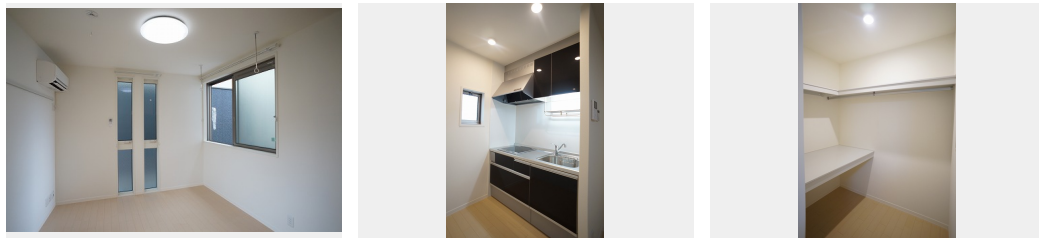

Sha Maison

積水ハウス品質のお部屋を シャーメゾン ショップ Shop

J R常磐線

水戸駅 徒歩8分

モバイルで見る

1R
アパート

家賃 68,000 円

共益費等 4,000 円

敷金 1 ヶ月

礼金 0 ヶ月

礼金 0

積水ハウスの賃貸住宅 シャーメゾン

Sha Maison

この物件の
オススメ
ポイント

◆積水ハウス施工の賃貸住宅「シャーメゾン」◆ ■ 嬉しいインターネット無料! 【周辺施設】水戸駅まで徒歩8分(600m) / ローソンまで徒歩5分(400m) / 水戸協同病院まで徒歩4分...

この物件についている こだわり設備

- 高遮音床システム
- しゃ熱断熱複層ガラス
- インターネット無料(WiFi付)
- TVモニター付きインターホン
- コンロ
- 給湯設備
- 追い焚き給湯
- 洗髪洗面台
- 室内物干
- 温水洗浄便座
- エアコン
- WIC・納戸

高遮音床システム「SHAI DD55」/高齢者対応可/BS/インターネット無料/LGBTQフレンドリー/しゃ熱断熱複層ガラス/雨戸(シャッタータイプ)/モニター付ドアホン/全身ミラー/インターネット無料(Wi-Fi対応)/玄関鍵(①キー②ロック)/給湯箇所(浴室・台所・洗面所)/給湯器/給湯器(追焚機能付)/シャワー/ユニットバス1318/洗濯機置場(室内)/洗髪洗面化粧台/室内物干し/ガスコンロ/トイレ(洗浄機能付便座)/バス・トイレ(セパレート)/ウォークインクローゼット/エアコン

物件名	Benevolence宮町 202号室	間取り	ワンルーム/洋室10.4(帖)
アクセス	J R常磐線 水戸駅 徒歩8分	専有面積 / 向き	34.6㎡ / 南西
所在地	茨城県水戸市宮町 2丁目9-16	築年月 / 構造	2017年6月下旬 / 軽量鉄骨・2階-2階建
ランドマーク	● J R常磐線水戸駅 / 徒歩8分	入居 / 契約期間	2024年5月上旬 / 2年
		駐車場	なし

入居諸条件備考