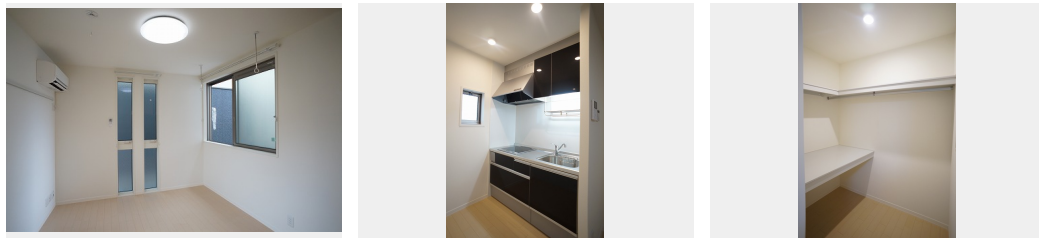

# Sha Maison

積水ハウス品質のお部屋を シャーメゾン ショップ Shop

J R常磐線

水戸駅 徒歩8分

モバイルで見る

**1R**  
アパート

家賃 **66,000 円**

共益費等 4,000 円

敷金 1 ヶ月

礼金 0 ヶ月

礼金 0

積水ハウスの賃貸住宅 シャーメゾン

Sha Maison

この物件の  
オススメ  
ポイント

◆積水ハウス施工の賃貸住宅「シャーメゾン」◆ ■ 嬉しいインターネット無料！ 【周辺施設】水戸駅まで徒歩8分/ローソンまで徒歩5分/水戸協同病院まで徒歩4分【構造】軽量鉄骨造/高遮・・・

この物件についている **こだわり設備**

- 高遮音床システム
- しゃ熱断熱複層ガラス
- インターネット無料(WiFi付)
- TVモニター付きインターホン
- コンロ
- 給湯設備
- 追い焚き給湯
- 洗髪洗面台
- 室内物干
- 温水洗浄便座
- エアコン
- WIC・納戸

高遮音床システム「SHAI DD55」/高齢者対応可/BS/インターネット無料/LGBTQフレンドリー/しゃ熱断熱複層ガラス/雨戸(シャッタータイプ)/モニター付ドアホン/全身ミラー/インターネット無料(Wi-Fi対応)/玄関鍵(①キー②ロック)/給湯箇所(浴室・台所・洗面所)/給湯器/給湯器(追焚機能付)/シャワー/ユニットバス1318/洗濯機置場(室内)/洗髪洗面化粧台/室内物干し/ガスコンロ/トイレ(洗浄機能付便座)/バス・トイレ(セパレート)/ウォークインクローゼット/エアコン

物件名	Benevolence宮町 102号室	間取り	ワンルーム/ワンルーム10.4(帖)
アクセス	J R常磐線 水戸駅 徒歩8分	専有面積 / 向き	34.6㎡ / 南西
所在地	茨城県水戸市宮町 2丁目9-16	築年月 / 構造	2017年6月下旬 / 軽量鉄骨・1階-2階建
ランドマーク	● J R常磐線水戸駅 / 徒歩8分	入居 / 契約期間	即時 / 2年
		駐車場	なし

入居諸条件備考