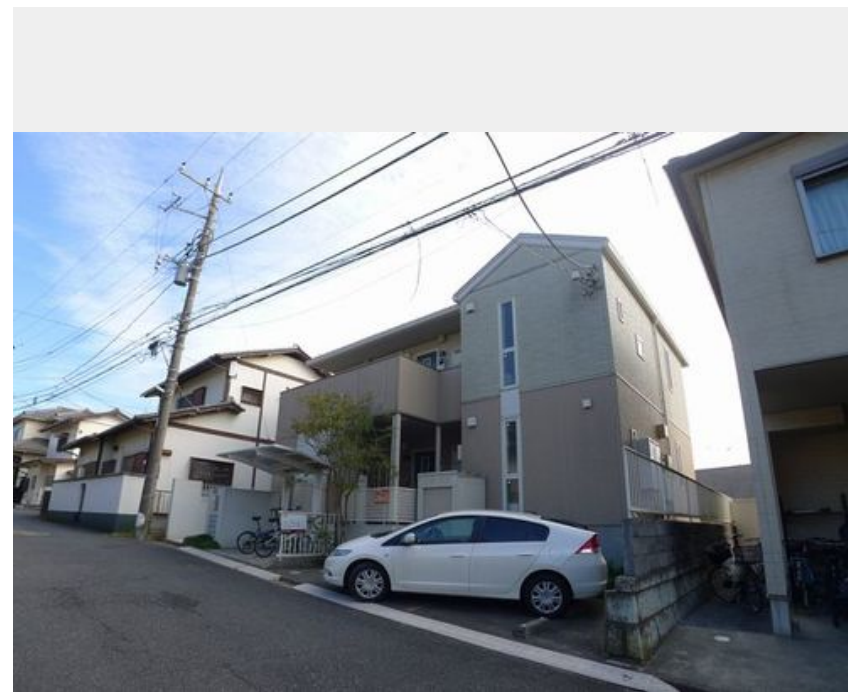

Sha Maison

積水ハウス品質のお部屋を シャーメゾン ショップ Shop

京成本線

実籾駅 徒歩17分

📱 モバイルで見る

1K
アパート

家賃 **50,000 円**

共益費等 4,000 円

敷金 1ヶ月

礼金 1ヶ月

積水ハウスの賃貸住宅 シャーメゾン
Sha Maison

**この物件の
オススメ
ポイント**

インターネット無料物件★入居と同時に無料Wi-Fiがご利用いただけます！！【J:COM提供】 ◆宅配BOX◆ご不在時にも宅配便を代わりに受け取ってくれる『宅配BOX』！！意外と便利・・・

この物件についている こだわり設備

- 宅配BOX
- インターネット無料(WiFi付)
- TVモニター付きインターホン
- 防犯ガラス
- コンロ
- 給湯設備
- 追い焚き給湯
- 浴室乾燥機
- 洗髪洗面台
- 室内物干
- 温水洗浄便座
- エアコン全室

物件名	カスタニアン 103号室	間取り	1K/洋室7.4 K3(帖)
アクセス	京成本線 実籾駅 徒歩17分 京成本線 京成大久保駅 徒歩18分	専有面積 / 向き	28.5㎡ / 南東
所在地	千葉県習志野市新栄1丁目3-25	築年月 / 構造	2010年1月下旬 / 軽量鉄骨・1階-2階建
ランドマーク	-	入居 / 契約期間	即時 / 2年
		駐車場	有り / 月 6,600円 ~ 6,600円 (税込)