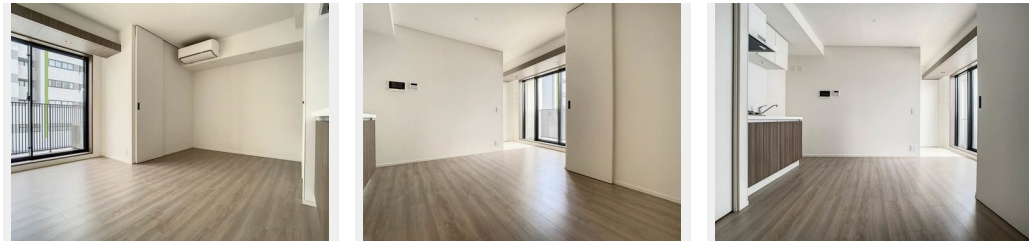

Sha Maison

積水ハウス品質のお部屋を シャーメゾン ショップ Shop

J R 京浜東北線

蒲田駅 徒歩4分

モバイルで見る

1R
マンション

家賃 131,000 円

共益費等 10,000 円

敷金 1ヶ月

礼金 0円

礼金 0

この物件の
オススメ
ポイント

2023年5月新築のプライムメゾン蒲田☆J R 京浜東北線「蒲田駅」徒歩4分(319m) ペット飼育可能です(小型犬or猫 1匹まで) 総戸数141戸のマンション☆オートロック、防犯カメラ・・・

この物件についている こだわり設備

- 屋内共用廊下タイプ
- BELS
- 宅配BOX
- インターネット無料(WiFi付)
- TVモニター付きインターホン
- オートロック
- 防犯カメラ
- エレベーター
- ペット相談可
- コンロ
- 給湯設備
- エコジョーズ

物件名 プライムメゾン蒲田 1204号室
アクセス J R 京浜東北線 蒲田駅 徒歩4分
京急本線 京急蒲田駅 徒歩16分
所在地 東京都大田区西蒲田 8丁目2番3号
ランドマーク -

間取り ワンルーム/ワンルーム9.5(帖)
専有面積/向き 25.91㎡/南
築年月/構造 2023年5月下旬/鉄筋コンクリート・12階-14階建
入居/契約期間 即時/2年
駐車場 有り/月 38,500円 ~ 44,000円(税込)