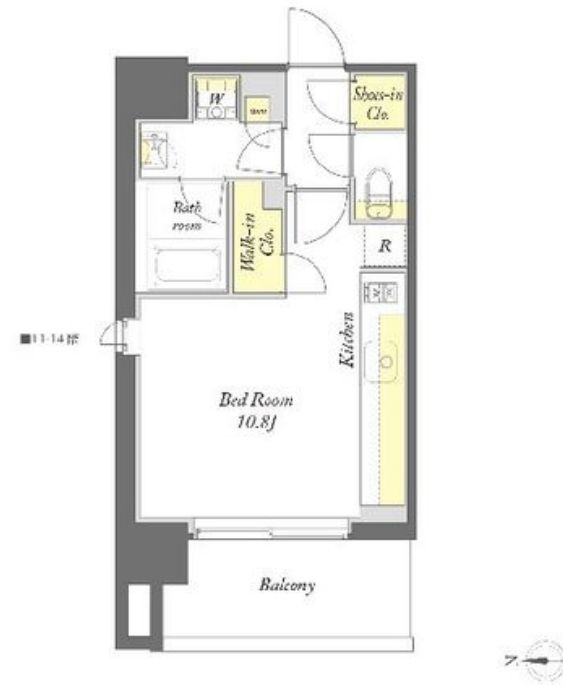

Sha Maison

積水ハウス品質のお部屋を シャーメゾン ショップ Shop

J R 京浜東北線

蒲田駅 徒歩4分

モバイルで見る

1R
マンション

家賃 **141,000 円**

共益費等 10,000 円

敷金 1ヶ月

礼金 0円

礼金 0

この物件の
オススメ
ポイント

2023年5月新築のプライムメゾン蒲田☆J R 京浜東北線「蒲田駅」徒歩4分(319m) ペット飼育可能です(小型犬 or 猫 1匹まで) 総戸数141戸のマンション☆オートロック、防犯カメラ・・・

この物件についている こだわり設備

- 屋内共用廊下タイプ
- BELS
- 宅配BOX
- インターネット無料(WiFi付)
- TVモニター付きインターホン
- オートロック
- 防犯カメラ
- エレベーター
- ペット相談可
- コンロ
- 給湯設備
- エコジョーズ

駐車場有り/ホテルライク/エレベーター/宅配BOX/ゴミ集積場(敷地内)/24時間ゴミ出し可/ペット相談可(犬・猫可)/駐輪場(屋根付き)/オートロック/防犯カメラ/4K・8K対応/ピクチャーレール/フローリング/複層ガラス/モニター付ドアホン/ダウンライト/照明器具(LED)/インターネット無料(Wi-Fi対応)/玄関鍵(①キー②ロック)/給湯箇所(浴室・台所・洗面所)/エコジョーズ/給湯器(追焚機能付)/建築物省エネ性能表示制度(BELS★★★★★)/浴室乾燥機(暖房乾燥)/シャワー/洗濯機置場(室内)/洗面化粧台/室

物件名 プライムメゾン蒲田 1203号室
アクセス J R 京浜東北線 蒲田駅 徒歩4分
京急本線 京急蒲田駅 徒歩16分
所在地 東京都大田区西蒲田 8丁目2番3号
ランドマーク -

間取り ワンルーム/ワンルーム10.8(帖)
専有面積/向き 29.67㎡/西
築年月/構造 2023年5月下旬/鉄筋コンクリート・12階-14階建
入居/契約期間 即時/2年
駐車場 有り/月 38,500円 ~ 44,000円(税込)

入居諸条件備考

シャーメゾンライフSUPPORT24(月額880円税込)へ別途加入要。退室時ハウスクリーニング費用として38,500円(税込)ご負担頂きます。/火災保険へのご加入が条件となります。*ご入居中は、借家人賠償責任保険・個人賠償責任保険が付帯された火災保険へのご加入が必要となります。積水ハウス不動産グループでは、万一の事故の際、グループが連携して迅速に対応できる「シャーメゾンライフGUARD」(*)へのご加入を推奨しております。*保険契約の取扱代理店は、積水ハウス不動産東京(株)および積水ハウス不動産パートナーズ(株)となります。/積水ハウス不動産パートナーズの保証人不要プラン『らくらくパートナー』に加入が必要です。[新規契約時]事務手数料:33,000円(税込)、[毎月]保証料:月額賃料等の2%/諸費用及び、契約に要する費用は別途打合せ/駐車場の空・料金等につきましては別途お問合せ下さい。/更新料:新賃料の1ヶ月分

※消費税は10%として計算しています。※掲載されている図面・写真等は、作成方法や撮影方法・時期などにより実際とは異なる場合があります。※家具や車などは、配置のイメージであり、賃貸物件に付属していません(家具家電付き等の表示があるものを除く)。

ポイントがたまる
住んでいるだけでポイントが貯まり、
住替え時に家賃が最大3ヶ月分無料に!

らくらくパートナー
気分も手間もお財布も、らくらく。
保証人不要のらくらくパートナー

株式会社シティ・ハウジング 大井町店

TEL:03-5742-7177
FAX: 03-6626-5677

東京都品川区大井1丁目27-1シティプラザ大井町1F
免許番号: 東京都免許(9)第52415号
所属団体: (公財)日本賃貸住宅管理協会 / (公社)東京都宅地建物取引業協会 / (公社)首都圏不動産公正取引協議会

取引形態
仲介