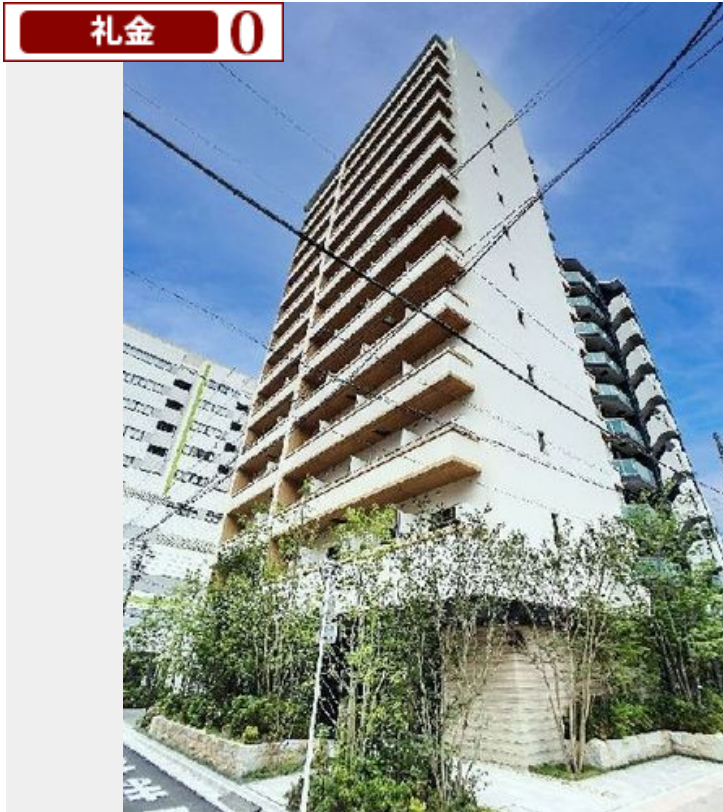

Sha Maison

積水ハウス品質のお部屋を シャーメゾン ショップ Shop

J R 京浜東北線

蒲田駅 徒歩4分

モバイルで見る

1R
マンション

家賃 **141,000 円**

共益費等 10,000 円

敷金 1ヶ月

礼金 0円

礼金 0

この物件の
オススメ
ポイント

2023年5月新築のプライムメゾン蒲田☆J R 京浜東北線「蒲田駅」徒歩4分(319m) ペット飼育可能です(小型犬 or 猫 1匹まで) 総戸数141戸のマンション☆オートロック、防犯カメラ・・・

この物件についている こだわり設備

- 屋内共用廊下タイプ
- BELS
- 宅配BOX
- インターネット無料(WiFi付)
- TVモニター付きインターホン
- オートロック
- 防犯カメラ
- エレベーター
- ペット相談可
- コンロ
- 給湯設備
- エコジョーズ

物件名 プライムメゾン蒲田 1203号室
アクセス J R 京浜東北線 蒲田駅 徒歩4分
京急本線 京急蒲田駅 徒歩16分
所在地 東京都大田区西蒲田 8丁目2番3号
ランドマーク -

間取り ワンルーム/ワンルーム10.8(帖)
専有面積/向き 29.67㎡/西
築年月/構造 2023年5月下旬/鉄筋コンクリート・12階-14階建
入居/契約期間 即時/2年
駐車場 有り/月 38,500円 ~ 44,000円(税込)