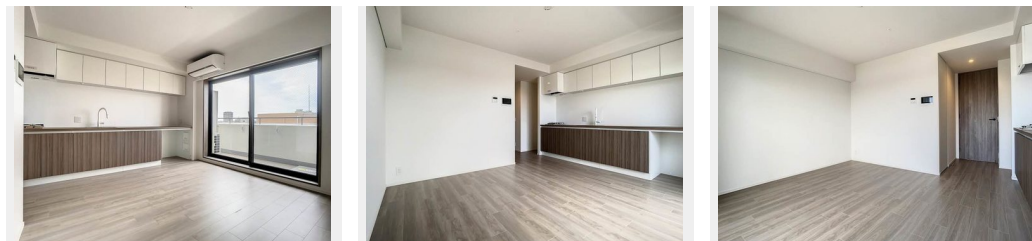

Sha Maison

積水ハウス品質のお部屋を シャーメゾン ショップ Shop

J R 京浜東北線

蒲田駅 徒歩4分

モバイルで見る

1R
マンション

家賃 **141,000 円**

共益費等 10,000 円

敷金 1ヶ月

礼金 0円

礼金 0

この物件の
オススメ
ポイント

2023年5月新築のプライムメゾン蒲田☆J R 京浜東北線「蒲田駅」徒歩4分(319m) ペット飼育可能です(小型犬 or 猫 1匹まで) 総戸数141戸のマンション☆オートロック、防犯カメラ・・・

この物件についている こだわり設備

- 屋内共用廊下タイプ
- BELS
- 宅配BOX
- インターネット無料(WiFi付)
- TVモニター付きインターホン
- オートロック
- 防犯カメラ
- エレベーター
- ペット相談可
- コンロ
- 給湯設備
- エコジョーズ

物件名 プライムメゾン蒲田 1203号室
アクセス J R 京浜東北線 蒲田駅 徒歩4分
京急本線 京急蒲田駅 徒歩16分
所在地 東京都大田区西蒲田 8丁目2番3号
ランドマーク -

間取り ワンルーム/ワンルーム10.8(帖)
専有面積/向き 29.67㎡/西
築年月/構造 2023年5月下旬/鉄筋コンクリート・12階-14階建
入居/契約期間 即時/2年
駐車場 有り/月 38,500円 ~ 44,000円(税込)