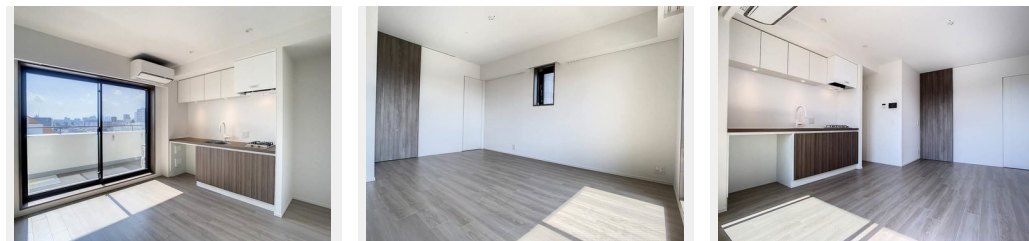

Sha Maison

積水ハウス品質のお部屋を シャーメゾン ショップ Shop

J R 京浜東北線

蒲田駅 徒歩4分

モバイルで見る

1R
マンション

家賃 141,000 円

共益費等 10,000 円

敷金 1ヶ月

礼金 0円

礼金 0

この物件の
オススメ
ポイント

2023年5月新築のプライムメゾン蒲田☆J R 京浜東北線「蒲田駅」徒歩4分(319m) ペット飼育可能です(小型犬or猫 1匹まで) 総戸数141戸のマンション☆オートロック、防犯カメラ・・・

この物件についている こだわり設備

- 屋内共用廊下タイプ
- BELS
- 宅配BOX
- インターネット無料(WiFi付)
- TVモニター付きインターホン
- オートロック
- 防犯カメラ
- エレベーター
- ペット相談可
- コンロ
- 給湯設備
- エコジョーズ

物件名 プライムメゾン蒲田 1201号室
アクセス J R 京浜東北線 蒲田駅 徒歩4分
京急本線 京急蒲田駅 徒歩16分
所在地 東京都大田区西蒲田 8丁目2番3号
ランドマーク -

間取り ワンルーム/ワンルーム10.5(帖)
専有面積/向き 28.59㎡/西
築年月/構造 2023年5月下旬/鉄筋コンクリート・12階-14階建
入居/契約期間 即時/2年
駐車場 有り/月 38,500円 ~ 44,000円(税込)