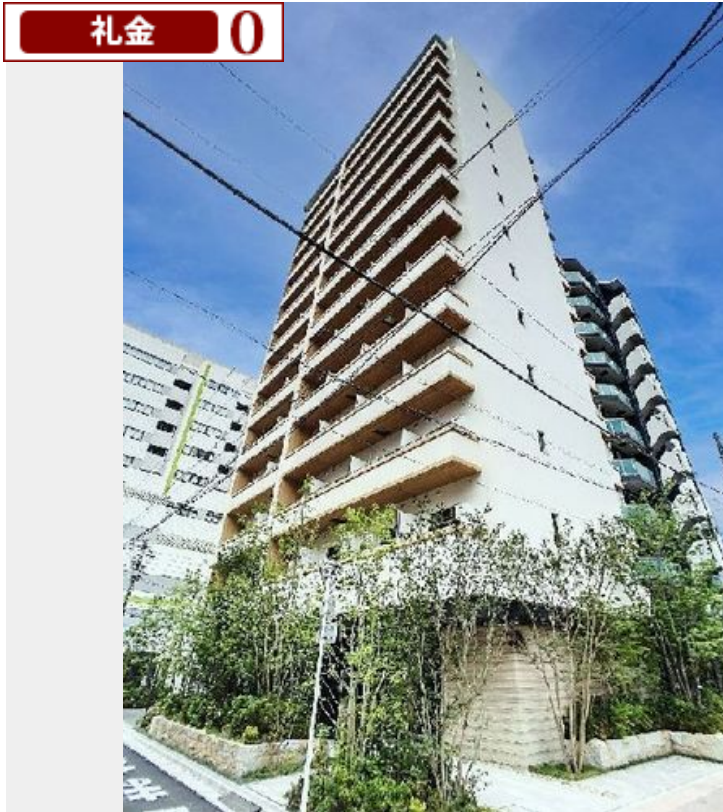

Sha Maison

積水ハウス品質のお部屋を シャーメゾン ショップ Shop

J R 京浜東北線

蒲田駅 徒歩4分

モバイルで見る

1R
マンション

家賃 141,000 円

共益費等 10,000 円

敷金 1ヶ月

礼金 0円

礼金 0

この物件の
オススメ
ポイント

2023年5月新築のプライムメゾン蒲田☆J R 京浜東北線「蒲田駅」徒歩4分(319m) ペット飼育可能です(小型犬or猫 1匹まで) 総戸数141戸のマンション☆オートロック、防犯カメラ・・・

この物件についている こだわり設備

- 屋内共用廊下タイプ
- BELS
- 宅配BOX
- インターネット無料(WiFi付)
- TVモニター付きインターホン
- オートロック
- 防犯カメラ
- エレベーター
- ペット相談可
- コンロ
- 給湯設備
- エコジョーズ

物件名 プライムメゾン蒲田 1201号室
アクセス J R 京浜東北線 蒲田駅 徒歩4分
京急本線 京急蒲田駅 徒歩16分
所在地 東京都大田区西蒲田 8丁目2番3号
ランドマーク -

間取り ワンルーム/ワンルーム10.5(帖)
専有面積/向き 28.59㎡/西
築年月/構造 2023年5月下旬/鉄筋コンクリート・12階-14階建
入居/契約期間 即時/2年
駐車場 有り/月 38,500円 ~ 44,000円(税込)