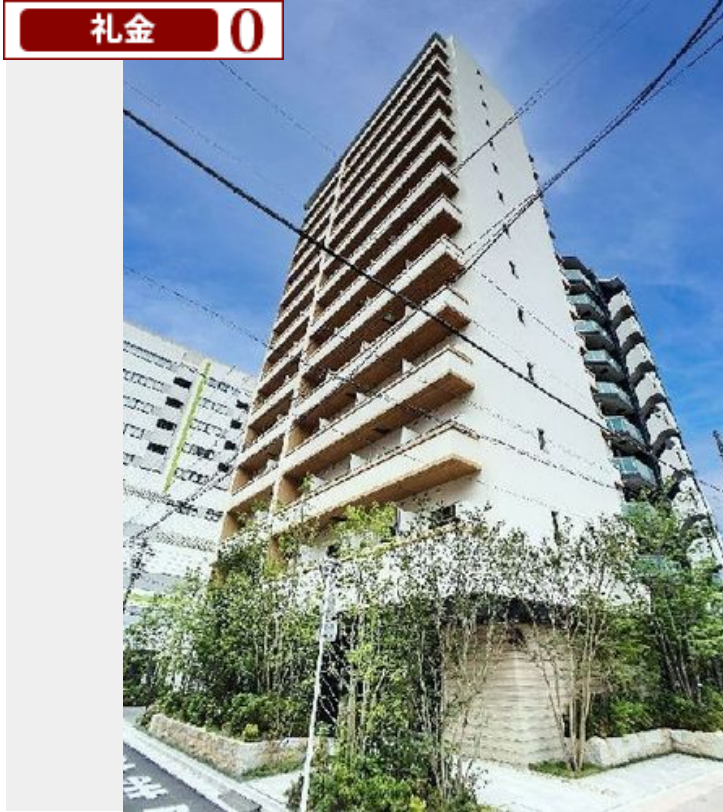

Sha Maison

積水ハウス品質のお部屋を シャーメゾン ショップ Shop

J R 京浜東北線

蒲田駅 徒歩4分

モバイルで見る

1R
マンション

家賃 **140,000 円**

共益費等 10,000 円

敷金 1ヶ月

礼金 0円

礼金 0

この物件の
オススメ
ポイント

2023年5月新築のプライムメゾン蒲田☆J R 京浜東北線「蒲田駅」徒歩4分(319m) ペット飼育可能です(小型犬or猫 1匹まで) 総戸数141戸のマンション☆オートロック、防犯カメラ・・・

この物件についている こだわり設備

- 屋内共用廊下タイプ
- BELS
- 宅配BOX
- インターネット無料(WiFi付)
- TVモニター付きインターホン
- オートロック
- 防犯カメラ
- エレベーター
- ペット相談可
- コンロ
- 給湯設備
- エコジョーズ

物件名 プライムメゾン蒲田 1103号室
アクセス J R 京浜東北線 蒲田駅 徒歩4分
京急本線 京急蒲田駅 徒歩16分
所在地 東京都大田区西蒲田 8丁目2番3号
ランドマーク -

間取り ワンルーム/ワンルーム10.8(帖)
専有面積/向き 29.67㎡/西
築年月/構造 2023年5月下旬/鉄筋コンクリート・11階-14階建
入居/契約期間 即時/2年
駐車場 有り/月 38,500円 ~ 44,000円(税込)