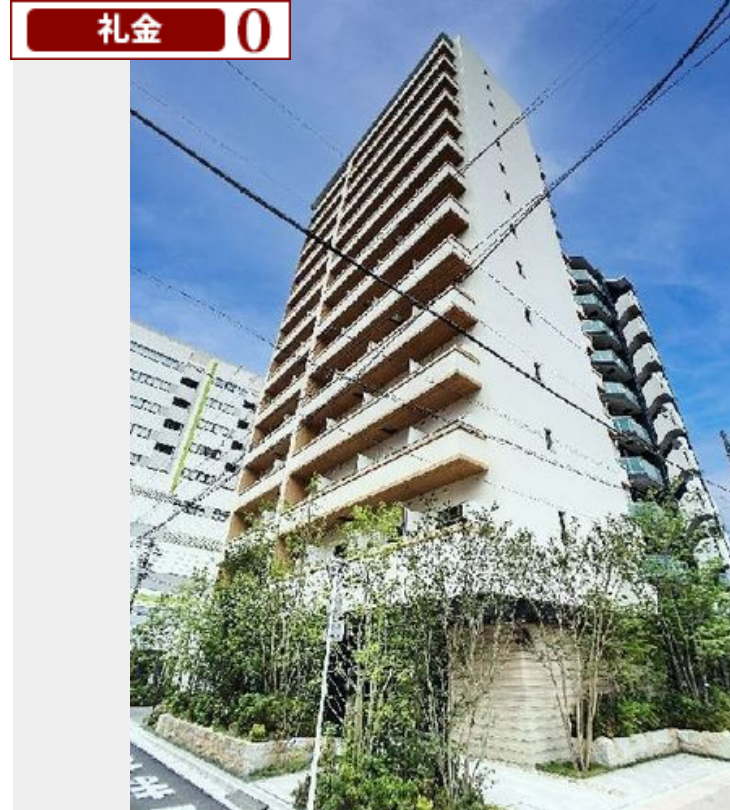

Sha Maison

積水ハウス品質のお部屋を シャーメゾン ショップ Shop

J R 京浜東北線

蒲田駅 徒歩4分

モバイルで見る

1R
マンション

家賃 **140,000 円**

共益費等 10,000 円

敷金 1ヶ月

礼金 0円

礼金 0

この物件の
オススメ
ポイント

2023年5月新築のプライムメゾン蒲田☆ J R 京浜東北線「蒲田駅」徒歩4分(319m) ペット飼育可能です(小型犬or猫 1匹まで) 総戸数141戸のマンション☆オートロック、防犯カメラ・・・

この物件についている **こだわり設備**

- 屋内共用廊下タイプ
- BELS
- 宅配BOX
- インターネット無料(WiFi付)
- TVモニター付きインターホン
- オートロック
- 防犯カメラ
- エレベーター
- ペット相談可
- コンロ
- 給湯設備
- エコジョーズ

物件名 プライムメゾン蒲田 1102号室
アクセス J R 京浜東北線 蒲田駅 徒歩4分
京急本線 京急蒲田駅 徒歩16分
所在地 東京都大田区西蒲田 8丁目2番3号
ランドマーク -

間取り ワンルーム/ワンルーム11.5(帖)
専有面積/向き 29.67㎡/西
築年月/構造 2023年5月下旬/鉄筋コンクリート・11階-14階建
入居/契約期間 即時/2年
駐車場 有り/月 38,500円 ~ 44,000円(税込)