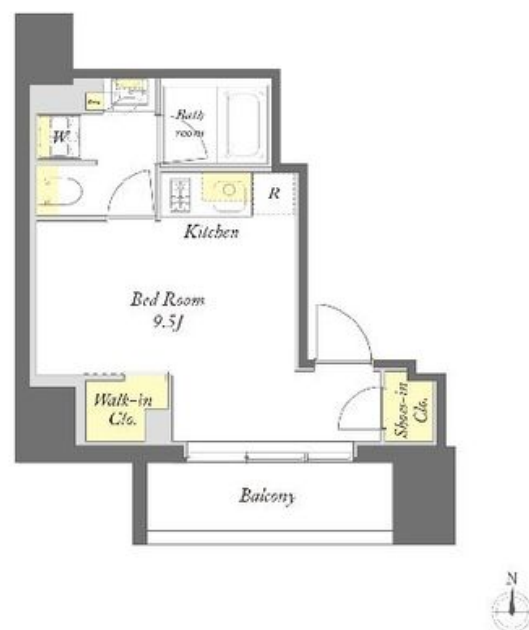

Sha Maison

積水ハウス品質のお部屋を シャーメゾン ショップ Shop

J R 京浜東北線

蒲田駅 徒歩4分

モバイルで見る

1R
マンション

家賃 125,000 円

共益費等 10,000 円

敷金 1ヶ月

礼金 0円

礼金 0

この物件の
オススメ
ポイント

2023年5月新築のプライムメゾン蒲田☆J R 京浜東北線「蒲田駅」徒歩4分(319m) ペット飼育可能です(小型犬or猫 1匹まで) 総戸数141戸のマンション☆オートロック、防犯カメラ・・・

この物件についている こだわり設備

- 屋内共用廊下タイプ
- BELS
- 宅配BOX
- インターネット無料(WiFi付)
- TVモニター付きインターホン
- オートロック
- 防犯カメラ
- エレベーター
- ペット相談可
- コンロ
- 給湯設備
- エコジョーズ

駐車場有り/ホテルライク/エレベーター/宅配BOX/ゴミ集積場(敷地内)/24時間ゴミ出し可/ペット相談可(犬・猫可)/駐輪場(屋根付き)/オートロック/防犯カメラ/4K・8K対応/ピクチャーレール/フローリング/複層ガラス/モニター付ドアホン/ダウンライト/照明器具(LED)/インターネット無料(Wi-Fi対応)/玄関鍵(①キー②ロック)/給湯箇所(浴室・台所・洗面所)/エコジョーズ/給湯器(追焚機能付)/建築物省エネ性能表示制度(BELS★★★★★)/浴室乾燥機(暖房乾燥)/シャワー/洗濯機置場(室内)/洗面化粧台/室

物件名 プライムメゾン蒲田 604号室
アクセス J R 京浜東北線 蒲田駅 徒歩4分
京急本線 京急蒲田駅 徒歩16分
所在地 東京都大田区西蒲田 8丁目2番3号
ランドマーク -

間取り ワンルーム/ワンルーム9.5(帖)
専有面積/向き 25.91㎡/南
築年月/構造 2023年5月下旬/鉄筋コンクリート・6階-14階建
入居/契約期間 即時/2年
駐車場 有り/月 38,500円 ~ 44,000円(税込)

入居諸条件備考

シャーメゾンライフSUPPORT24(月額880円税込)へ別途加入要。退室時ハウスクリーニング費用として38,500円(税込)ご負担頂きます。/火災保険へのご加入が条件となります。*ご入居中は、借家人賠償責任保険・個人賠償責任保険が付帯された火災保険へのご加入が必要となります。積水ハウス不動産グループでは、万一の事故の際、グループが連携して迅速に対応できる「シャーメゾンライフGUARD」(*)へのご加入を推奨しております。*保険契約の取扱代理店は、積水ハウス不動産東京(株)および積水ハウス不動産パートナーズ(株)となります。/積水ハウス不動産パートナーズの保証人不要プラン『らくらくパートナー』に加入が必要です。[新規契約時]事務手数料:33,000円(税込)、[毎月]保証料:月額賃料等の2%/諸費用及び、契約に要する費用は別途打合せ/駐車場の空・料金等につきましては別途お問合せ下さい。/更新料:新賃料の1ヶ月分

※消費税は10%として計算しています。※掲載されている図面・写真等は、作成方法や撮影方法・時期などにより実際とは異なる場合があります。※家具や車などは、配置のイメージであり、賃貸物件に付属していません(家具家電付き等の表示があるものを除く)。

ポイントがたまる
住んでいるだけでポイントが貯まり、
住替え時に家賃が最大3ヶ月分無料に!

らくらくパートナー
気分も手間もお財布も、らくらく。
保証人不要のらくらくパートナー

株式会社シティ・ハウジング 大井町店

TEL:03-5742-7177
FAX: 03-6626-5677

東京都品川区大井1丁目27-1シティプラザ大井町1F
免許番号: 東京都免許(9)第52415号
所属団体: (公財)日本賃貸住宅管理協会 / (公社)東京都宅地建物取引業協会 / (公社)首都圏不動産公正取引協議会

取引形態
仲介