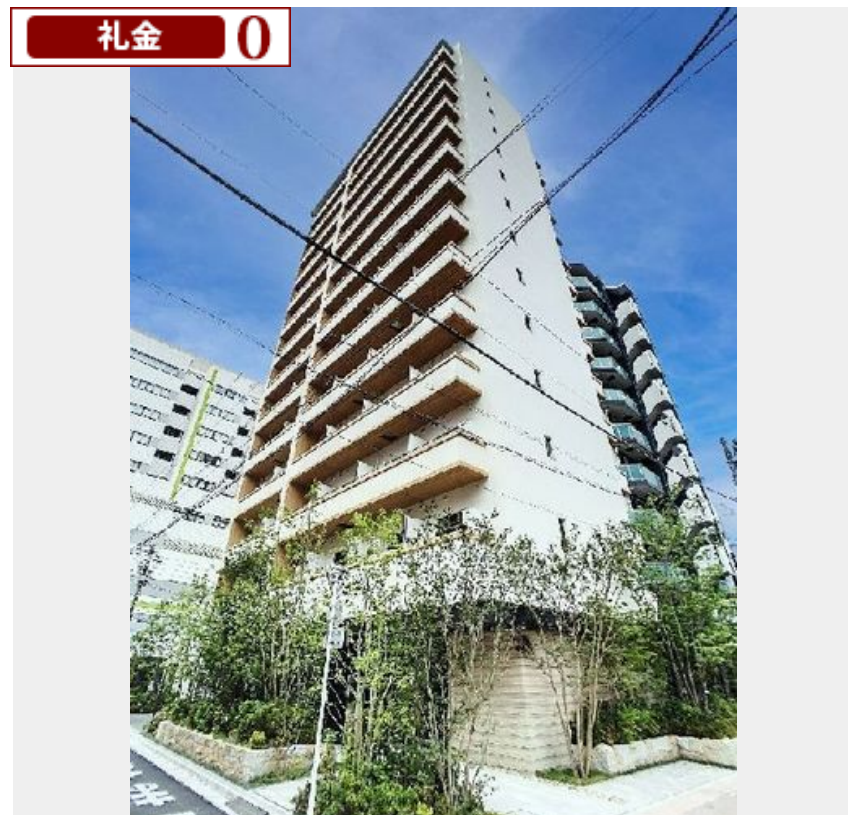

# Sha Maison

積水ハウス品質のお部屋を シャーメゾン ショップ Shop

J R 京浜東北線

蒲田駅 徒歩4分

モバイルで見る

1R  
マンション

家賃 125,000 円

共益費等 10,000 円

敷金 1ヶ月

礼金 0円

礼金 0

この物件の  
オススメ  
ポイント

2023年5月新築のプライムメゾン蒲田☆J R 京浜東北線「蒲田駅」徒歩4分(319m) ペット飼育可能です(小型犬or猫 1匹まで) 総戸数141戸のマンション☆オートロック、防犯カメラ・・・

物件名 プライムメゾン蒲田 604号室  
アクセス J R 京浜東北線 蒲田駅 徒歩4分  
京急本線 京急蒲田駅 徒歩16分  
所在地 東京都大田区西蒲田 8丁目2番3号  
ランドマーク -

間取り ワンルーム/ワンルーム9.5(帖)  
専有面積/向き 25.91㎡/南  
築年月/構造 2023年5月下旬/鉄筋コンクリート・6階-14階建  
入居/契約期間 即時/2年  
駐車場 有り/月 38,500円 ~ 44,000円(税込)