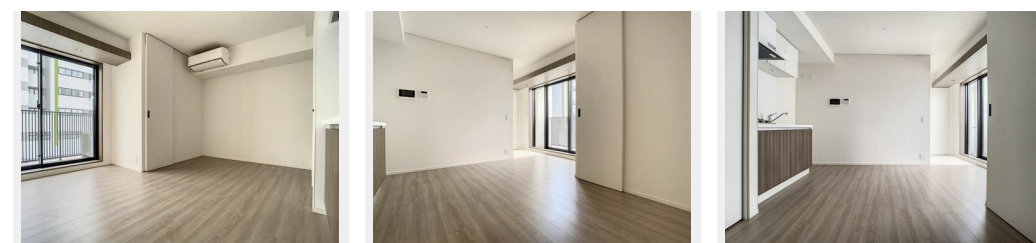

Sha Maison

積水ハウス品質のお部屋を シャーメゾン ショップ Shop

J R 京浜東北線

蒲田駅 徒歩4分

モバイルで見る

1R
マンション

家賃 125,000 円

共益費等 10,000 円

敷金 1ヶ月

礼金 0円

礼金 0

この物件の
オススメ
ポイント

2023年5月新築のプライムメゾン蒲田☆J R 京浜東北線「蒲田駅」徒歩4分(319m) ペット飼育可能です(小型犬or猫 1匹まで) 総戸数141戸のマンション☆オートロック、防犯カメラ・・・

この物件についている こだわり設備

- 屋内共用廊下タイプ
- BELS
- 宅配BOX
- インターネット無料(WiFi付)
- TVモニター付きインターホン
- オートロック
- 防犯カメラ
- エレベーター
- ペット相談可
- コンロ
- 給湯設備
- エコジョーズ

駐車場有り/ホテルライク/エレベーター/宅配BOX/ゴミ集積場(敷地内)/24時間ゴミ出し可/ペット相談可(犬・猫可)/駐輪場(屋根付き)/オートロック/防犯カメラ/4K・8K対応/ピクチャーレール/フローリング/複層ガラス/モニター付ドアホン/ダウンライト/照明器具(LED)/インターネット無料(Wi-Fi対応)/玄関鍵(①キー②ロック)/給湯箇所(浴室・台所・洗面所)/エコジョーズ/給湯器(追焚機能付)/建築物省エネ性能表示制度(BELS★★★★★)/浴室乾燥機(暖房乾燥)/シャワー/洗濯機置場(室内)/洗面化粧台/室

物件名 プライムメゾン蒲田 604号室
アクセス J R 京浜東北線 蒲田駅 徒歩4分
京急本線 京急蒲田駅 徒歩16分
所在地 東京都大田区西蒲田 8丁目2番3号
ランドマーク -

間取り ワンルーム/ワンルーム9.5(帖)
専有面積/向き 25.91㎡/南
築年月/構造 2023年5月下旬/鉄筋コンクリート・6階-14階建
入居/契約期間 即時/2年
駐車場 有り/月 38,500円 ~ 44,000円(税込)

入居諸条件備考

シャーメゾンライフSUPPORT24(月額880円税込)へ別途加入要。退室時ハウスクリーニング費用として38,500円(税込)ご負担頂きます。/火災保険へのご加入が条件となります。*ご入居中は、借家人賠償責任保険・個人賠償責任保険が付帯された火災保険へのご加入が必要となります。積水ハウス不動産グループでは、万一の事故の際、グループが連携して迅速に対応できる「シャーメゾンライフGUARD」(*)へのご加入を推奨しております。*保険契約の取扱代理店は、積水ハウス不動産東京(株)および積水ハウス不動産パートナーズ(株)となります。/積水ハウス不動産パートナーズの保証人不要プラン『らくらくパートナー』に加入が必要です。[新規契約時]事務手数料:33,000円(税込)、[毎月]保証料:月額賃料等の2%/諸費用及び、契約に要する費用は別途打合せ/駐車場の空・料金等につきましては別途お問合せ下さい。/更新料:新賃料の1ヶ月分

※消費税は10%として計算しています。※掲載されている図面・写真等は、作成方法や撮影方法・時期などにより実際とは異なる場合があります。※家具や車などは、配置のイメージであり、賃貸物件に付属していません(家具家電付き等の表示があるものを除く)。

ポイントがたまる
住んでいるだけでポイントが貯まり、
住替え時に家賃が最大3ヶ月分無料に!

らくらくパートナー
気分も手間もお財布も、らくらく。
保証人不要のらくらくパートナー

株式会社シティ・ハウジング 大井町店

TEL:03-5742-7177
FAX: 03-6626-5677

東京都品川区大井1丁目27-1シティプラザ大井町1F
免許番号: 東京都免許(9)第52415号
所属団体: (公財)日本賃貸住宅管理協会 / (公社)東京都宅地建物取引業協会 / (公社)首都圏不動産公正取引協議会

取引形態
仲介