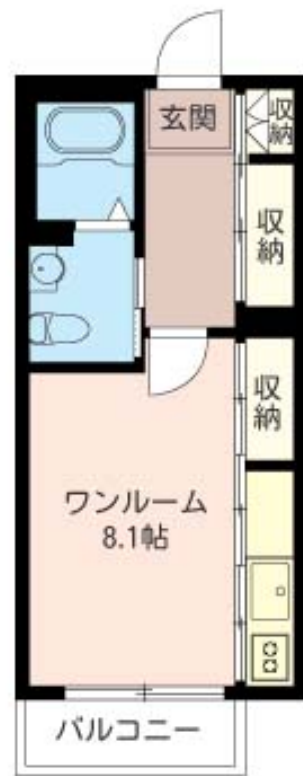

Sha Maison

積水ハウス品質のお部屋を シャーメゾン ショップ Shop

東武東上線

上福岡駅 徒歩6分

モバイルで見る

1R
アパート

家賃 57,000 円

共益費等 5,000 円

敷金 1 ヶ月

礼金 0.5 ヶ月

積水ハウスの賃貸住宅 シャーメゾン

Sha Maison

この物件の
オススメ
ポイント

☆積水ハウス施工の賃貸住宅「シャーメゾン」☆全住戸に無料インターネット・WiFi設備を導入, 防犯カメラ2台付, 東武東上線「上福岡駅」まで徒歩6分, ショッピングモール「ココネ上福岡」・・・

この物件についている こだわり設備

- インターネット 無料(WiFi付)
- TVモニター付き インターホン
- 防犯カメラ
- 防犯ガラス
- コンロ
- 給湯設備
- 追い焚き給湯
- 浴室乾燥機
- 室内物干
- 温水洗浄便座
- エアコン
- 間接照明

物件名	パークハイム 205号室	間取り	ワンルーム/ワンルーム8.1(帖)
アクセス	東武東上線 上福岡駅 徒歩6分 東武東上線 ふじみ野駅 徒歩25分	専有面積 / 向き	28.21㎡ / 東
所在地	埼玉県ふじみ野市上福岡6丁目9-1	築年月 / 構造	2008年2月上旬 / 軽量鉄骨・2階-2階建
ランドマーク	-	入居 / 契約期間	2024年5月中旬 / 2年
		駐車場	なし

入居諸条件備考