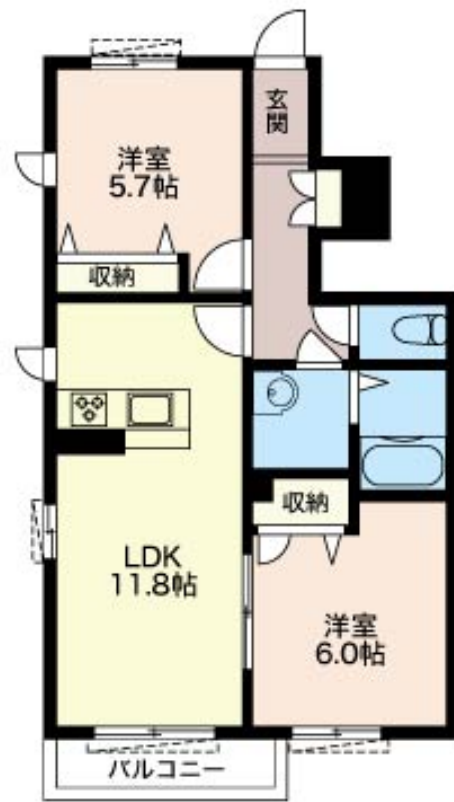

Sha Maison

積水ハウス品質のお部屋を シャーメゾン ショップ Shop

J R常磐線

金町駅 バス10分 徒歩2分

モバイルで見る

2LDK
アパート

家賃 **82,000 円**

共益費等 6,000 円

敷金 1 ヶ月

礼金 0 ヶ月

1ヶ月 家賃無料 礼金 0

積水ハウスの賃貸住宅 シャーメゾン

Sha Maison

この物件の
オススメ
ポイント

【防犯カメラ設置物件！】オール電化シャーメゾン（IHコンロ・エコキュート搭載）シャーメゾンガーデンズ☆4以上の外構計画にも力を入れた物件です☆ 【周辺施設】スーパーライフまで80・・・

この物件についている **こだわり設備**

- シャーメゾンガーデンズ
- 高遮音床システム
- インターネット無料(WiFi付)
- TVモニター付きインターホン
- 防犯カメラ
- 防犯ガラス
- 対面キッチン
- 対面キッチン
- コンロ
- IHクッキングヒーター
- オール電化
- 給湯設備
- エコキュート

駐車場有り/高遮音床システム「SHAIDD55」/ゴミ集積場(敷地内)/駐輪場(屋根付き)/防犯カメラ/BS/シャーメゾンガーデンズ/LGBTQフレンドリー/高齢者対応可/角部屋/アクセントクロス/複層ガラス/雨戸(シャッタータイプ)/モニター付ドアホン/インターネット無料(Wi-Fi対応)/防犯ガラス(合せガラス)/玄関鍵(①キー②ロック)/給湯箇所(浴室・台所・洗面所)/エコキュート/給湯器/給湯器(追焚機能付)/オール電化/浴室乾燥機(暖房乾燥)/シャワー/ユニットバス1318/洗濯機置場(室内)/洗髪洗面化粧台/室内物干し/対面キッ

物件名	フェリーチェ風 101号室	間取り	2LDK/洋室6 洋室5.7 LDK11.8 (帖)
アクセス	J R常磐線 金町駅 バス10分、下新田 バス停 徒歩2分 つくばエクスプレス 三郷中央駅 バス15分、下新田 バス停	専有面積 / 向き	54.6㎡ / 南
所在地	埼玉県三郷市東町 1 0 2 - 1	築年月 / 構造	2015年2月中旬 / 軽量鉄骨・1階-2階建
ランドマーク	-	入居 / 契約期間	即時 / 2年
		駐車場	なし

入居諸条件備考

シャーメゾンライフSUPPORT24 (月額880円税込)へ別途加入要。退室時ハウスクリーニング費用として54,450円(税込)ご負担頂きます。鍵交換費用として12,100円(税込)ご負担頂きます。/火災保険へのご加入が条件となります。*ご入居中は、借家人賠償責任保険・個人賠償責任保険が付帯された火災保険へのご加入が必要となります。積水ハウス不動産グループでは、万一の事故の際、グループが連携して迅速に対応できる「シャーメゾンライフGUARD」(*)へのご加入を推奨しております。*保険契約の取扱代理店は、積水ハウス不動産東京(株)および積水ハウス不動産パートナーズ(株)となります。/積水ハウス不動産パートナーズの保証人不要プラン『らくらくパートナー』へご加入が必要です。【新規契約時】事務手数料:33,000円(税込)、【毎月】保証料:月額賃料等の2%/諸費用及び、契約に要する費用は別途打合せ/更新料:新賃料の1ヶ月分

※消費税は10%として計算しています。※掲載されている図面・写真等は、作成方法や撮影方法・時期などにより実際とは異なる場合があります。※家具や車などは、配置のイメージであり、賃貸物件に付属していません(家具家電付き等の表示があるものを除く)。

ポイントがたまる
住んでいるだけでポイントが貯まり、住替え時に家賃が最大3ヶ月分無料に!

らくらくパートナー
気分も手間もお財布も、らくらく。保証人不要のらくらくパートナー

株式会社ハウストウエンティワン

TEL:048-958-6611
FAX: 048-957-6140

埼玉県三郷市早稲田1丁目17-6
免許番号: 埼玉県(9)第(13188)号
所属団体: (公社)埼玉県宅地建物取引業協会/全国賃貸管理ビジネス協会 / (公社)首都圏不動産公正取引協議会

取引形態
仲介