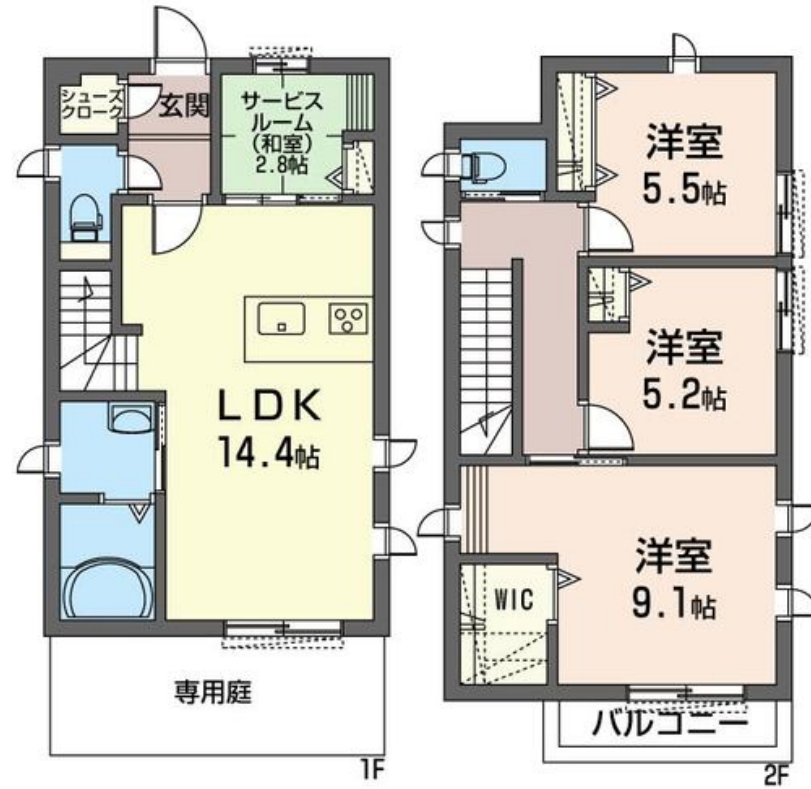

# Sha Maison

積水ハウス品質のお部屋を シャーメゾン ショップ Shop

東武東上線

和光市駅 徒歩8分

モバイルで見る

**3LDK**  
一戸建て

家賃 **205,000 円**

共益費等 3,000 円

敷金 1.5 ヶ月

礼金 1 ヶ月

駐車場 無料

積水ハウスの賃貸住宅 シャーメゾン

Sha Maison

この物件の  
オススメ  
ポイント

【Sha Maison】×【戸建タイプ】東武東上線・和光市駅より徒歩8分の好立地。ご家族での新生活にぴったりの軽量鉄骨造・戸建タイプ（3SLDK）のシャーメゾンです。各世帯駐車場1台・・・

この物件についている **こだわり設備**

物件名	コンフォータ 101号室	間取り	3LDK+S(納戸)/洋室9.1 洋室5.2 洋室5.5 LDK14.4 S2.8(帖)
アクセス	東武東上線 和光市駅 徒歩8分 東武東上線 朝霞駅 徒歩25分	専有面積 / 向き	90.18㎡ / 南東
所在地	埼玉県和光市新倉1丁目14-50	築年月 / 構造	2018年11月上旬 / 軽量鉄骨・1階-2階建
ランドマーク	-	入居 / 契約期間	2024年5月上旬 / 2年
		駐車場	駐車場付