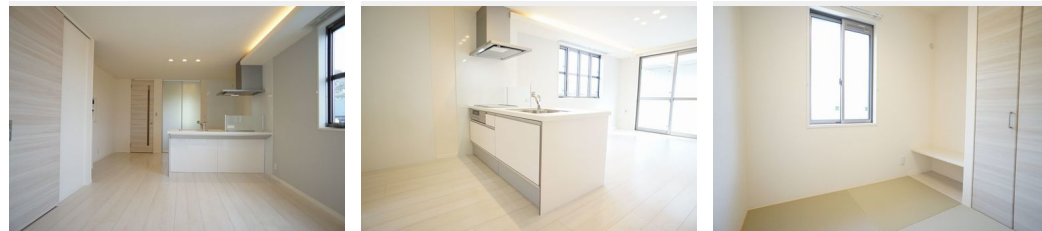

Sha Maison

積水ハウス品質のお部屋を シャーメゾン ショップ Shop

東武東上線

和光市駅 徒歩8分

モバイルで見る

3LDK
一戸建て

家賃 **205,000 円**

共益費等 3,000 円

敷金 1.5 ヶ月

礼金 1 ヶ月

駐車場 無料

積水ハウスの賃貸住宅 シャーメゾン

Sha Maison

この物件の
オススメ
ポイント

【Sha Maison】×【戸建タイプ】東武東上線・和光市駅より徒歩8分の好立地。ご家族での新生活にぴったりの軽量鉄骨造・戸建タイプ（3SLDK）のシャーメゾンです。各世帯駐車場1台・・・

この物件についている **こだわり設備**

- 耐震等級3 耐震等級3
- TVモニター付きインターホン
- 防犯ガラス
- 対面キッチン
- エコジョーズ
- 3口コンロ
- IHクッキングヒーター
- 追い焚き給湯
- 浴室乾燥機
- 洗濯機置き場
- 洗面化粧台

駐車場有り/耐震等級3/ゴミ集積場(敷地内)/BS/LGBTQフレンドリー/高齢者対応可/角部屋/アクセントクロス/ピクチャーレール/フローリング/複層ガラス/モニター付ドアホン/全身ミラー/間接照明/モダン畳/防犯ガラス(合せガラス)/玄関鍵(①キー②ロック)/給湯箇所(浴室・台所・洗面所)/給湯器(ガス)/エコジョーズ/給湯器(追焚機能付)/浴室乾燥機(暖房乾燥)/シャワー/ユニットバス1418/半円浴槽タイプ/洗濯機置き場(室内)/洗髪洗面化粧台/室内物干し/対面キッチン/IHクッキングヒーター/3口コンロ/グリル付きコンロ/トイレ(洗浄機能)

物件名	コンフォータ 101号室	間取り	3LDK+S(納戸)/洋室9.1 洋室5.2 洋室5.5 LDK14.4 S2.8(帖)
アクセス	東武東上線 和光市駅 徒歩8分 東武東上線 朝霞駅 徒歩25分	専有面積 / 向き	90.18㎡ / 南東
所在地	埼玉県和光市新倉1丁目14-50	築年月 / 構造	2018年11月上旬 / 軽量鉄骨・1階-2階建
ランドマーク	-	入居 / 契約期間	2024年5月上旬 / 2年
		駐車場	駐車場付

入居諸条件備考

シャーメゾンライフSUPPORT24(月額880円税込)へ別途加入要。退室時ハウスクリーニング費用として97,350円(税込)ご負担頂きます。鍵交換費用として12,100円(税込)ご負担頂きます。/火災保険へのご加入が条件となります。*ご入居中は、借家人賠償責任保険・個人賠償責任保険が付帯された火災保険へのご加入が必要となります。積水ハウス不動産グループでは、万一の事故の際、グループが連携して迅速に対応できる「シャーメゾンライフGUARD」(*)へのご加入を推奨しております。*保険契約の取扱代理店は、積水ハウス不動産東京(株)および積水ハウス不動産パートナーズ(株)となります。/積水ハウス不動産パートナーズの保証人不要プラン『らくらくパートナー』に加入が必要です。[新規契約時]事務手数料:33,000円(税込)、[毎月]保証料:月額賃料等の2%/諸費用及び、契約に要する費用は別途打合せ/柵付きクローゼット/カラーモニター付インターホン(録画機能付き)/防犯合わせガラス(1階+2階/バルコニー面)+シャッター雨戸/高断熱ペアガラス/シューズクローカー/室内物干/全身ミラー/ブラインドフック/化粧扉/アクセントクロス/フローリング/各室LED照明付き/間接照明/人感センサー付きライト(玄関ホール)/1階専用庭+2階バルコニー//更新料:新賃料の1ヶ月分

*消費税は10%として計算しています。*掲載されている図面・写真等は、作成方法や撮影方法・時期などにより実際とは異なる場合があります。*家具や車などは、配置のイメージであり、賃貸物件に付属していません(家具家電付き等の表示があるものを除く)。

ポイントがたまる
住んでいるだけでポイントが貯まり、住替え時に家賃が最大3ヶ月分無料に!

らくらくパートナー
気分も手間もお財布も、らくらく。保証人不要のらくらくパートナー

かつみ不動産株式会社
TEL:048-473-0011
FAX: 048-474-0660

埼玉県朝霞市西原2丁目9-1
免許番号: 埼玉県免許(9)第13750号
所属団体: (公財)日本賃貸住宅管理協会 / (公社)埼玉県宅地建物取引業協会 / (公社)首都圏不動産公正取引協議会

取引形態
仲介