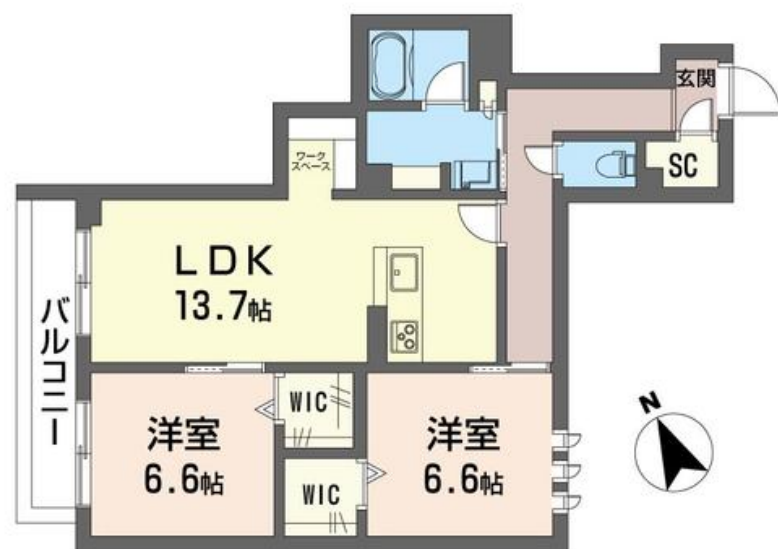

Sha Maison

積水ハウス品質のお部屋を シャーメゾン ショップ Shop

東武東上線

朝霞台駅 徒歩18分

モバイルで見る

2LDK
マンション

家賃 **159,000 円**

共益費等 8,000 円

敷金 1 ヶ月

礼金 0 ヶ月

1ヶ月 家賃無料 礼金 0

積水ハウスの賃貸住宅 シャーメゾン

Sha Maison

この物件の
オススメ
ポイント

【全居室エアコン設置済！】ゆとりのある敷地で物件内駐車場・駐輪場が充実した郊外型シャーメゾンです。共用部は内廊下・内階段でホテルの様な作り。外部からプライバシーを守れるハイグレード・・・

この物件についている **こだわり設備**

- シャーメゾン セレクション
- 屋内共用廊下タイプ
- シャーメゾン ガーデンス
- 高遮音床システム
- ZEH
- 宅配BOX
- 太陽光発電
- インターネット無料(WiFi付)
- TVモニター付きインターホン
- オートロック
- 防犯カメラ
- 防犯ガラス

駐車場有り/高遮音床システム「SHAIDD55」/ホテルライク/エレベーター/宅配BOX/ゴミ集積場(敷地内)/物置・外部収納/高齢者対応可/駐輪場(屋根付き)/オートロック/防犯カメラ/BS/シャーメゾンガーデンス/角部屋/アクセントクロス/スライディングスクリーン/フローリング/雨戸(シャッタータイプ)/モニター付ドアホン/全身ミラー/間接照明/ダウンライト/照明器具(LED)/インターネット無料(Wi-Fi対応)/防犯ガラス(合せガラス)/玄関鍵(①キー②ロック)/給湯箇所(浴室・台所・洗面所)/給湯器(ガス)/エコジョーズ/給湯器(追焚機)

物件名 ルミノサ・ファミリアA 301号室

間取り 2LDK/洋室6.6 洋室6.6 LDK13.7(帖)

アクセス 東武東上線 朝霞台駅 徒歩18分
東武東上線 朝霞駅 徒歩22分

専有面積 / 向き 70.86㎡ / 北西

所在地 埼玉県朝霞市溝沼4丁目10-34

築年月 / 構造 2024年2月下旬 / 重量鉄骨・3階-3階建

入居 / 契約期間 即時 / 2年

ランドマーク ●ファミリーマート塩味朝霞溝沼店 / 徒歩5分

駐車場 有り / 月 8,800円 ~ 8,800円 (税込)

入居諸条件備考

シャーメゾンライフSUPPORT24(月額880円税込)へ別途加入要。退室時ハウスクリーニング費用として70,950円(税込)ご負担頂きます。スマートロック設定費用として16,500円(税込)ご負担頂きます。/火災保険へのご加入が条件となります。*ご入居中は、借家人賠償責任保険・個人賠償責任保険が付帯された火災保険へのご加入が必要となります。積水ハウス不動産グループでは、万一の事故の際、グループが連携して迅速に対応できる「シャーメゾンライフGUARD」(*)へのご加入を推奨しております。*保険契約の取扱代理店は、積水ハウス不動産東京(株)および積水ハウス不動産パートナーズ(株)となります。/積水ハウス不動産パートナーズの保証人不要プラン『らくらくパートナー』に加入が必要です。[新規契約時]事務手数料:33,000円(税込)、[毎月]保証料:月額賃料等の2%/諸費用及び、契約に要する費用は別途打合せ/【設備・仕様】9人乗りエレベーター/カラーモニター付インターホン/浴室暖房乾燥機/3口IHキッチンヒーター(グリル付)/温水洗浄便座/エコジョーズ/全室エアコン付/玄関全身鏡/高断熱ペアガラス/洗面台/浴室1318サイズ/無料インターネット(Wi-Fi)/都市ガス/システムキッチン/WIC/駐車場の空・料金等につきましては別途お問合せ下さい。/更新料:新賃料の1ヶ月分

※消費税は10%として計算しています。※掲載されている図面・写真等は、作成方法や撮影方法・時期などにより実際とは異なる場合があります。※家具や車などは、配置のイメージであり、賃貸物件に付属しておりません(家具家電付き等の表示があるものを除く)。

ポイントがたまる
住んでいるだけでポイントが貯まり、住替え時に家賃が最大3ヶ月分無料に!

らくらくパートナー
気分も手間もお財布も、らくらく。保証人不要のらくらくパートナー

株式会社ティーネットワーク 朝霞南口店

TEL:048-462-6611
FAX: 048-466-0565

埼玉県朝霞市本町2丁目4-19 コミュニティ・スクエア朝霞南
免許番号: 国土交通大臣免許(7)第5277号
所属団体: (公社)全日本不動産協会 / (公社)首都圏不動産公正取引協議会

取引形態
仲介