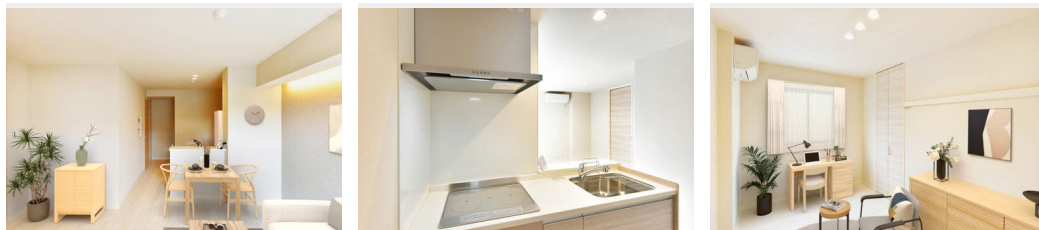

Sha Maison

積水ハウス品質のお部屋を シャーメゾン ショップ Shop

東武東上線

朝霞台駅 徒歩18分

モバイルで見る

2LDK
マンション

家賃 **160,000 円**

共益費等 8,000 円

敷金 1 ヶ月

礼金 0 ヶ月

1ヶ月 家賃無料 礼金 0

積水ハウスの賃貸住宅 シャーメゾン

Sha Maison

この物件の
オススメ
ポイント

【全居室エアコン設置済！】ゆとりのある敷地で物件内駐車場・駐輪場が充実した郊外型シャーメゾンです。共用部は内廊下・内階段でホテルのような作り。外部からプライバシーを守れるハイグレード・・・

この物件についている こだわり設備

- 屋内共用廊下タイプ
- シャーメゾン ガーデンス
- 高遮音床システム
- ZEH
- 宅配BOX
- 太陽光発電
- インターネット無料(WiFi付)
- TVモニター付きインターホン
- オートロック
- 防犯カメラ
- 防犯ガラス
- エレベーター

駐車場有り/高遮音床システム「SHAIDD55」/ホテルライク/エレベーター/宅配BOX/ゴミ集積場(敷地内)/物置・外部収納/高齢者対応可/駐輪場(屋根付き)/オートロック/防犯カメラ/BS/シャーメゾンガーデンス/角部屋/アクセントクロス/スライディングスクリーン/フローリング/雨戸(シャッタータイプ)/モニタ付ドアホン/全身ミラー/間接照明/ダウンライト/照明器具(LED)/インターネット無料(Wi-Fi対応)/防犯ガラス(合せガラス)/玄関鍵(①キー②ロック)/給湯箇所(浴室・台所・洗面所)/給湯器(ガス)/エコジョーズ/給湯器(追焚機)