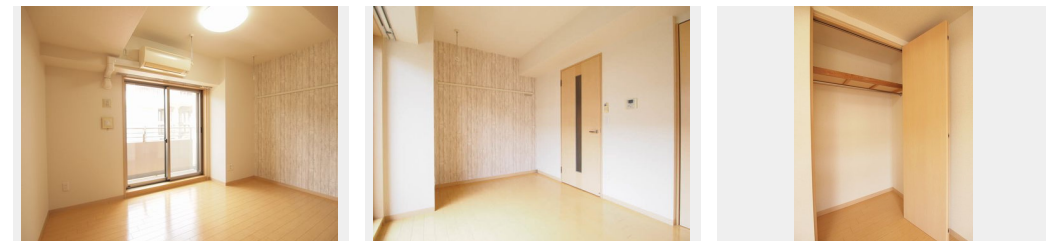

Sha Maison

積水ハウス品質のお部屋を シャーメゾン ショップ Shop

J R 埼京線

北戸田駅 徒歩1分

モバイルで見る

1K
マンション

家賃 70,000 円

共益費等 6,000 円

敷金 1ヶ月

礼金 1ヶ月

積水ハウスの賃貸住宅 シャーメゾン

Sha Maison

この物件の
オススメ
ポイント

- J R 埼京線「北戸田」駅 徒歩1分！ 都心へのアクセス便利で通勤・通学にも便利です♪シングルライフを応援します！
- 【2020年6月】無料wifi設備導入済みで入居後すぐにインター・・・

この物件についている こだわり設備

- 宅配BOX
- インターネット 無料(WiFi付)
- オートロック
- エレベーター
- 給湯設備
- エアコン
- フローリング付

エレベーター/宅配BOX/ゴミ集積場(敷地内)/駐輪場/オートロック/CATV(都市型)/LGBTQフレンドリー/高齢者対応可/フローリング/インターホン/インターネット無料(Wi-Fi対応)/給湯器/シャワー/洗濯機置場(室内)/洗面台/バス・トイレ(セパレート)/エアコン/バルコニー

物件名 ノーブル北戸田 407号室
アクセス J R 埼京線 北戸田駅 徒歩1分
J R 埼京線 戸田駅 徒歩19分
所在地 埼玉県戸田市大字新曽 2 1 8 8
ランドマーク -

間取り 1K/洋室6.8 K2(帖)
専有面積/向き 26.4㎡/南
築年月/構造 2006年5月中旬/鉄筋コンクリート・4階-8階建
入居/契約期間 2024年5月上旬/2年
駐車場 なし

入居諸条件備考

シャーメゾンライフSUPPORT24(月額880円税込)へ別途加入要。退室時ハウスクリーニング費用として44,000円(税込)ご負担頂きます。鍵交換費用として41,800円(税込)ご負担頂きます。/火災保険へのご加入が条件となります。*ご入居中は、借家人賠償責任保険・個人賠償責任保険が付帯された火災保険へのご加入が必要となります。積水ハウス不動産グループでは、万一の事故の際、グループが連携して迅速に対応できる「シャーメゾンライフGUARD」(*)へのご加入を推奨しております。*保険契約の取扱代理店は、積水ハウス不動産東京(株)および積水ハウス不動産パートナーズ(株)となります。/積水ハウス不動産パートナーズの保証人不要プラン「らくらくパートナー」に加入が必要です。[新規契約時]事務手数料:33,000円(税込)、[毎月]保証料:月額賃料等の2%/諸費用及び、契約に要する費用は別途打合せ/更新料:新賃料の1ヶ月分

※消費税は10%として計算しています。※掲載されている図面・写真等は、作成方法や撮影方法・時期などにより実際とは異なる場合があります。※家具や車などは、配置のイメージであり、賃貸物件に付属していません(家具家電付き等の表示があるものを除く)。

ポイントがたまる
住んでいるだけでポイントが貯まり、
住替え時に家賃が最大3ヶ月分無料に!

らくらくパートナー
気分も手間もお財布も、らくらく。
保証人不要のらくらくパートナー

株式会社平和不動産
TEL:048-443-8100
FAX: 048-445-9404

埼玉県戸田市大字新曽 2 1 8 6 - 1
免許番号: 国土交通大臣免許(4)第7773号
所属団体: (公社) 埼玉県宅地建物取引業協会/全国賃貸管理ビジネス協会
/ (公社) 首都圏不動産公正取引協議会

取引形態
仲介