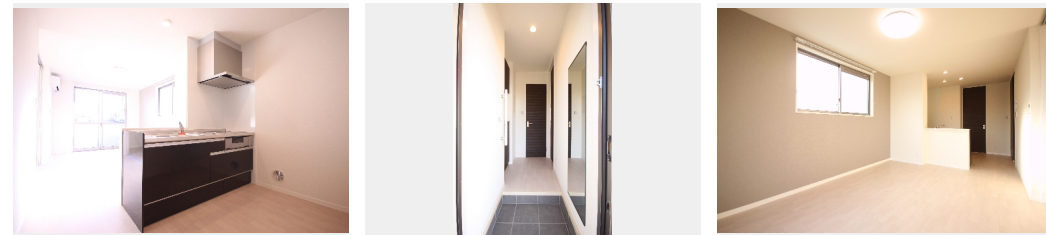

Sha Maison

積水ハウス品質のお部屋を シャーメゾン ショップ Shop

J R 高崎線

上尾駅 徒歩30分

モバイルで見る

1LDK
アパート

家賃 **73,000 円**

共益費等 5,000 円

敷金 1 ヶ月

礼金 1.5 ヶ月

積水ハウスの賃貸住宅 シャーメゾン

Sha Maison

この物件の
オススメ
ポイント

ペットが飼える物件。インターネットWi-Fi無料導入物件です。コープみらい徒歩6分(480m)、アリオ上尾まで徒歩10分(800m)。上尾キッズクリニックまで徒歩7分(500m)児・・・

この物件についている **こだわり設備**

- シャーメゾン ガーデنز
- 高遮音床 システム
- BELS
- インターネット 無料(WiFi付)
- TVモニター付き インターホン
- 防犯カメラ
- 防犯ガラス
- ペット相談可
- 対面 キッチン
- 対面キッチン
- コンロ
- 3口コンロ
- IHクッキング ヒーター

駐車場有り/高遮音床システム「SHAIDD55」/ゴミ集積場(敷地内)/ペット相談可(犬・猫可)/駐輪場(屋根付き)/防犯カメラ/BS/シャーメゾンガーデنز/LGBTQフレンドリー/高齢者対応可/角部屋/アクセントクロス/スライディングスクリーン/複層ガラス/雨戸(シャッタータイプ)/モニター付ドアホン/全身ミラー/照明器具(LED)/インターネット無料(Wi-Fi対応)/防犯ガラス(合せガラス)/玄関鍵(①キー②ロック)/給湯箇所(浴室・台所・洗面所)/エコジョーズ/給湯器/給湯器(追焚機能付)/建築物省エネ性能表示制度