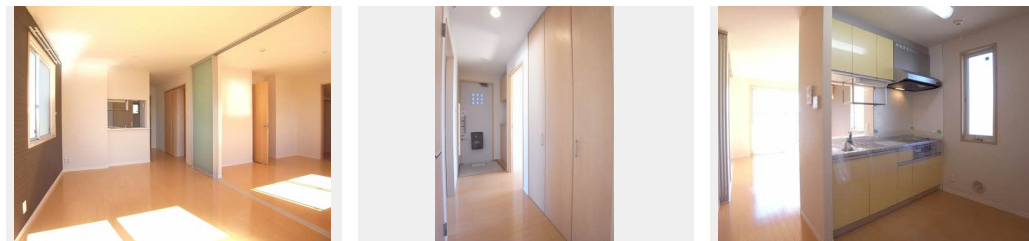

積水ハウスの賃貸住宅 シャーメゾン

Sha Maison

駐車場有り/ゴミ集積場(敷地内)/駐輪場(屋根付き)/防音サッシ/LGBTQフレンドリー/高齢者対応可/スライディングスクリーン/フローリング/モニター付ドアホン/インターネット無料 (Wi-Fi対応)/防犯ガラス(合せガラス)/玄関鍵(①キー②ロック)/給湯箇所(浴室・台所・洗面所)/給湯器(ガス)/給湯器(追焚機能付)/浴室乾燥機(暖房乾燥)/シャワー/洗濯機置場(室内)/洗髪洗面化粧台/ガスコンロ/バス・トイレ(セパレート)/ウォークインクローゼット/エアコン/バルコニー

物件名	クレアC 201号室	間取り	2LDK/洋室6.9 洋室5.2 LDK11.8 (帖)
アクセス	J R 高崎線 深谷駅 徒歩16分 J R 高崎線 岡部駅 距離3.2km	専有面積 / 向き	58.1㎡ / 南
所在地	埼玉県深谷市上野台 3 3 3 6	築年月 / 構造	2008年7月上旬 / 軽量鉄骨・2階-2階建
ランドマーク	-	入居 / 契約期間	即時 / 2年
		駐車場	有り / 月 6,600円 ~ 6,600円 (税込)