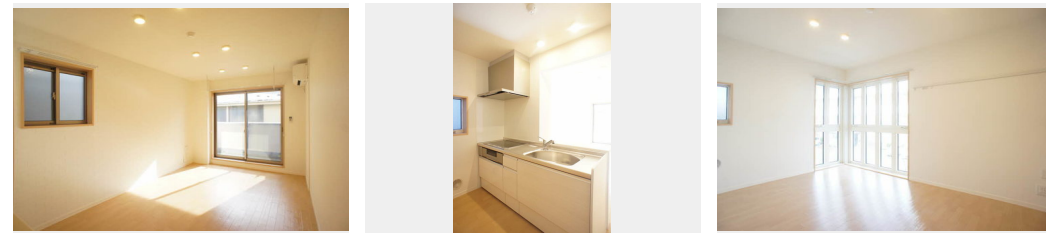

# Sha Maison

積水ハウス品質のお部屋を シャーメゾン ショップ Shop

J R 京浜東北線

川口駅 バス13分 徒歩4分

モバイルで見る

2LDK  
マンション

家賃 **96,000 円**

共益費等 6,000 円

敷金 1 ヶ月

礼金 1 ヶ月

積水ハウスの賃貸住宅 シャーメゾン

Sha Maison

この物件の  
オススメ  
ポイント

オートロック・防犯カメラを採用し、安心・安全・快適な暮らしを応援する積水ハウス施工の重量鉄骨造3階建て賃貸住宅「シャーメゾン」！上下階の音を軽減した高遮音床システム「SHAIDD・・・」

物件名	ネオ レア 203号室	間取り	2LDK/洋室8 洋室7.4 LDK12.7 (帖)
アクセス	J R 京浜東北線 川口駅 バス13分、江戸袋 バス停 徒歩4分 埼玉高速鉄道 南鳩ヶ谷駅 徒歩28分	専有面積 / 向き	68.24㎡ / 南西
所在地	埼玉県川口市江戸袋 1丁目3-9	築年月 / 構造	2018年1月下旬 / 鉄骨・2階-3階建
ランドマーク	-	入居 / 契約期間	2024年6月上旬 / 2年
		駐車場	有り / 月 8,800円 ~ 8,800円 (税込)