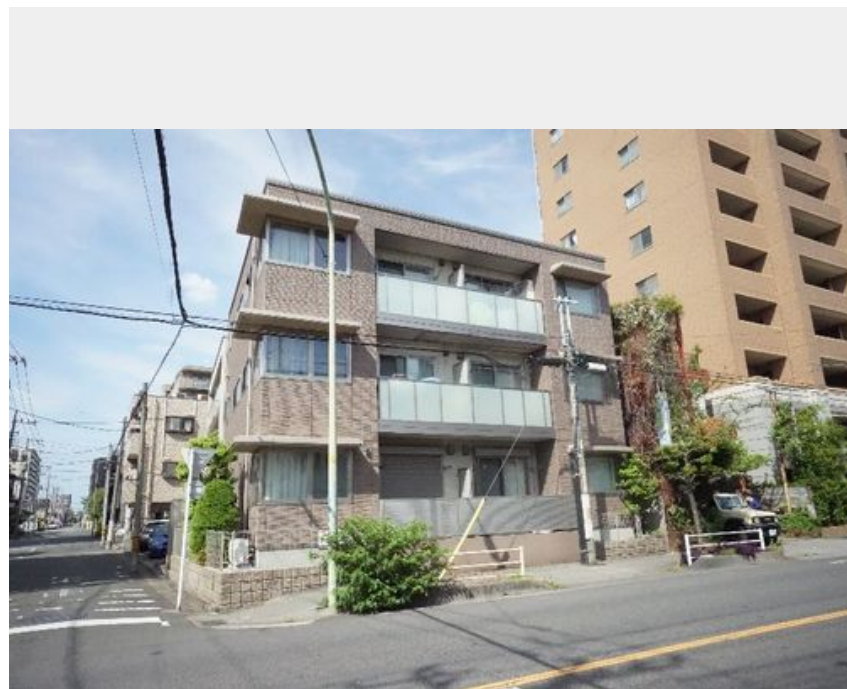

# Sha Maison

積水ハウス品質のお部屋を シャーメゾン ショップ Shop

J R 京浜東北線

川口駅 徒歩16分

モバイルで見る

**1LDK**  
マンション

家賃 **89,000 円**

共益費等 7,000 円

敷金 1 ヶ月

礼金 0.5 ヶ月

積水ハウスの賃貸住宅 シャーメゾン

Sha Maison

この物件の  
オススメ  
ポイント

WiFi付きインターネット回線が無料でご利用いただけるお部屋です！J R 京浜東北線『川口駅』まで徒歩16分★積水ハウス施工の賃貸住宅☆重量鉄骨造3階建の高級感と重厚感を兼ね備えた外観・・・

物件名	Illumina 201号室	間取り	1LDK/洋室6.1 LDK11.1(帖)
アクセス	J R 京浜東北線 川口駅 徒歩16分 J R 京浜東北線 西川口駅 徒歩26分	専有面積 / 向き	42.83㎡ / 西
所在地	埼玉県川口市原町12-18	築年月 / 構造	2013年1月下旬 / 鉄骨・2階-3階建
ランドマーク	-	入居 / 契約期間	2024年5月中旬 / 2年
		駐車場	有り / 月 11,000円 ~ 11,000円 (税込)