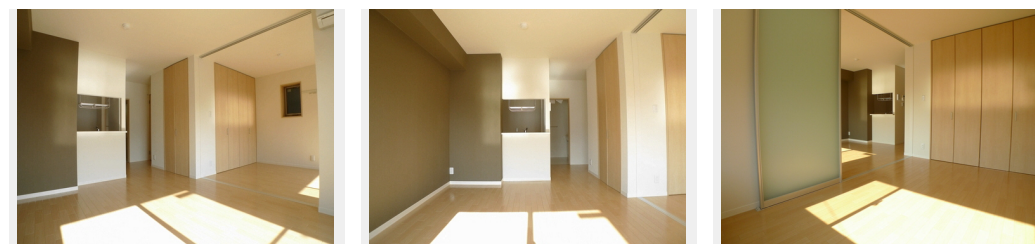

# Sha Maison

積水ハウス品質のお部屋を シャーメゾン ショップ Shop

J R 京浜東北線

川口駅 徒歩16分

モバイルで見る

**1LDK**  
マンション

家賃 **89,000 円**

共益費等 7,000 円

敷金 1 ヶ月

礼金 0.5 ヶ月

積水ハウスの賃貸住宅 シャーメゾン

Sha Maison

この物件の  
オススメ  
ポイント

WiFi付きインターネット回線が無料でご利用いただけるお部屋です！J R 京浜東北線『川口駅』まで徒歩16分★積水ハウス施工の賃貸住宅☆重量鉄骨造3階建の高級感と重厚感を兼ね備えた外観・・・

## この物件についている こだわり設備

- 高遮音床システム
- インターネット無料(WiFi付)
- TVモニター付きインターホン
- オートロック
- 防犯ガラス
- 対面キッチン
- 対面キッチン
- コンロ
- 3口コンロ
- 給湯設備
- 追い焚き給湯
- 浴室乾燥機
- 洗濯洗面台

駐車場有り/高遮音床システム「SHAIDD55」/駐輪場(屋根付き)/オートロック/CA TV(都市型)/LGBTQフレンドリー/アクセントクロス/スライディングスクリーン/モニター付ドアホン/全身ミラー/インターネット無料(Wi-Fi対応)/防犯ガラス(合せガラス)/玄関鍵(①キー②ロック)/給湯箇所(浴室・台所・洗面所)/給湯器(ガス)/給湯器(追焚機能付)/浴室乾燥機(暖房乾燥)/シャワー/洗濯機置場(室内)/洗濯洗面化粧台/室内物干し/対面キッチン/ガスコンロ/3口コンロ/グリル付きコンロ/トイレ(洗浄機能付便座)/バス・トイレ

物件名	Illumina 201号室	間取り	1LDK/洋室6.1 LDK11.1(帖)
アクセス	J R 京浜東北線 川口駅 徒歩16分 J R 京浜東北線 西川口駅 徒歩26分	専有面積 / 向き	42.83㎡ / 西
所在地	埼玉県川口市原町12-18	築年月 / 構造	2013年1月下旬 / 鉄骨・2階-3階建
ランドマーク	-	入居 / 契約期間	2024年5月中旬 / 2年
		駐車場	有り / 月 11,000円 ~ 11,000円 (税込)