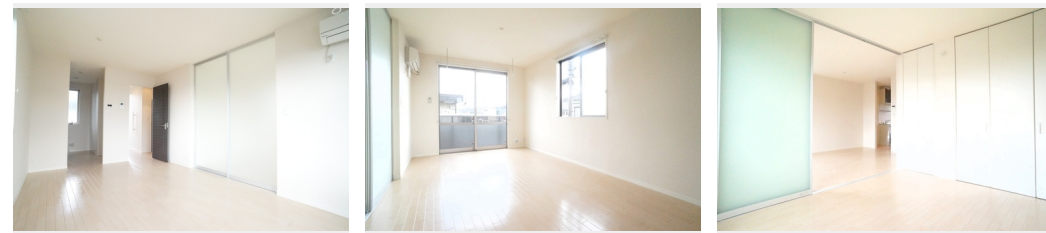

Sha Maison

積水ハウス品質のお部屋を シャーメゾン ショップ Shop

J R 京浜東北線

川口駅 バス18分 徒歩4分

モバイルで見る

1LDK
アパート

家賃 79,000 円

共益費等 5,000 円

敷金 1ヶ月

礼金 1ヶ月

積水ハウスの賃貸住宅 シャーメゾン

Sha Maison

この物件の
オススメ
ポイント

WiFi付きインターネット回線が無料でご利用いただけるお部屋です。お申込み不要で、入居したその日からご利用いただけます。埼玉高速鉄道『南鳩ヶ谷駅』まで徒歩15分（1170m）積水ハ・・・

この物件についている こだわり設備

- インターネット 無料(WiFi付)
- TVモニター付き インターホン
- 防犯ガラス
- コンロ
- IHクッキングヒーター
- オール電化
- 給湯設備
- 追い焚き給湯
- 浴室乾燥機
- 洗髪洗面台
- 室内物干
- 温水洗浄便座

物件名	グリーンハウス 201号室	間取り	1LDK/洋室6.4 LDK12(帖)
アクセス	J R 京浜東北線 川口駅 バス18分、朝日3丁目 バス停 徒歩4分	専有面積 / 向き	45.36㎡ / 南
所在地	埼玉県川口市朝日6丁目4-26	築年月 / 構造	2010年2月中旬 / 軽量鉄骨・2階-2階建
ランドマーク	-	入居 / 契約期間	2024年5月下旬 / 2年
		駐車場	なし

※消費税は10%として計算しています。※掲載されている図面・写真等は、作成方法や撮影方法・時期などにより実際とは異なる場合があります。※家具や車などは、配置のイメージであり、賃貸物件に付属していません(家具家電付き等の表示があるものを除く)。