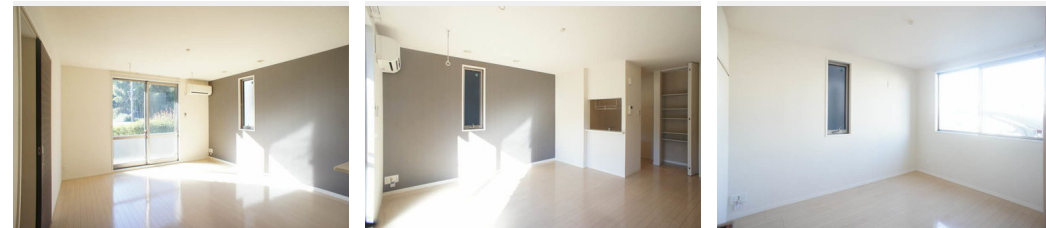

敷金 1ヶ月

礼金 1ヶ月

積水ハウスの賃貸住宅 シャーメゾン

Sha Maison

この物件の
オススメ
ポイント

積水ハウス施工の賃貸住宅「シャーメゾン」！オートロック付のペット飼育可シャーメゾンです。敷地内駐車場あります（要空き確認）／敷地内屋根付き駐輪場あります～ライフインフォメーション～・・・

この物件についている こだわり設備

- TVモニター付きインターホン
- オートロック
- 防犯ガラス
- ペット相談可
- 対面キッチン
- コンロ
- 3口コンロ
- 給湯設備
- 追い焚き給湯
- 浴室乾燥機
- 洗髪洗面台
- 室内物干

駐車場有り／ゴミ集積場（敷地内）／高齢者対応可／ペット相談可（室内小型犬）／駐輪場（屋根付き）／オートロック／LGBTQフレンドリー／角部屋／アクセントクロス／フローリング／複層ガラス／モニター付ドアホン／防犯ガラス（合せガラス）／玄関鍵（①キー②ロック）／給湯箇所（浴室・台所・洗面所）／給湯器（ガス）／給湯器（追焚機能付）／浴室乾燥機（暖房乾燥）／シャワー／洗濯機置場（室内）／洗髪洗面化粧台／室内物干し／対面キッチン／ガスコンロ／3口コンロ／グリル付きコンロ／トイレ（洗浄機能付便座）／バス・トイレ（セパレート）／大型玄関収納／エアコン／バルコ

物件名	ドムス C 101号室	間取り	1LDK／洋室6.2 LDK14（帖）
アクセス	埼玉高速鉄道 戸塚安行駅 徒歩5分	専有面積 / 向き	46.58㎡ / 南
所在地	埼玉県川口市大字西立野5 1 0	築年月 / 構造	2008年7月下旬 / 軽量鉄骨・1階-2階建
ランドマーク	-	入居 / 契約期間	2024年5月中旬 / 2年
		駐車場	有り / 月 7,333円 ~ 7,333円（税込）