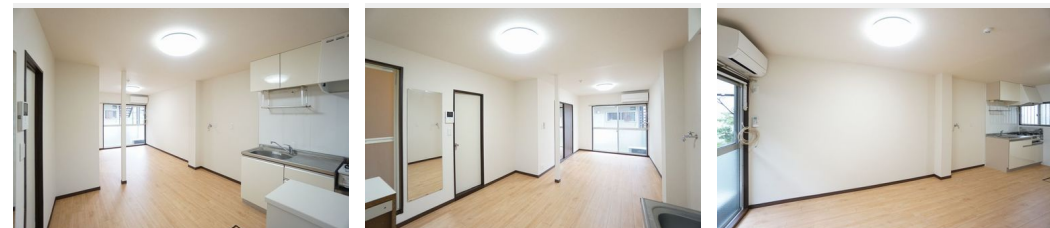

敷金 80,000 円

礼金 1ヶ月

積水ハウスの賃貸住宅 シャーメゾン

Sha Maison

この物件の
オススメ
ポイント

WiFi付きインターネット回線が無料をご利用いただけるお部屋です (Jcom)。積水ハウス施工の賃貸住宅！都市ガス物件ですので経済的です / 2012年外壁塗装済み！ / ~ライフィンフォメ...

この物件についている こだわり設備

- インターネット 無料(WiFi付)
- TVモニター付き インターホン
- コンロ
- 給湯設備
- 追い焚き給湯
- 室内物干
- 温水洗浄便座
- エアコン

高齢者対応可 / LGBTQフレンドリー / 角部屋 / アクセントクロス / モニタ付ドアホン / 全身ミラー / 照明器具 (LED) / インターネット無料 (Wi-Fi対応) / 給湯箇所 (浴室・台所) / 給湯器 (ガス) / 給湯器 (追焚機能付) / シャワー / 洗濯機置場 (室内) / 室内物干し / ガスコンロ / 2口コンロ / グリル付きコンロ / トイレ (洗浄機能付便座) / バス・トイレ (セパレート) / 床下収納庫 / エアコン / バルコニー

物件名 ハイツ リベラル 103号室
アクセス 埼玉高速鉄道 鳩ヶ谷駅 徒歩17分
埼玉高速鉄道 南鳩ヶ谷駅 徒歩28分
所在地 埼玉県川口市赤井4丁目13-6
ランドマーク -

間取り 1LDK / 洋室5.4 LDK12.3 (帖)
専有面積 / 向き 35.0㎡ / 南
築年月 / 構造 1984年3月下旬 / 軽量鉄骨・1階-2階建
入居 / 契約期間 2024年5月上旬 / 2年
駐車場 なし