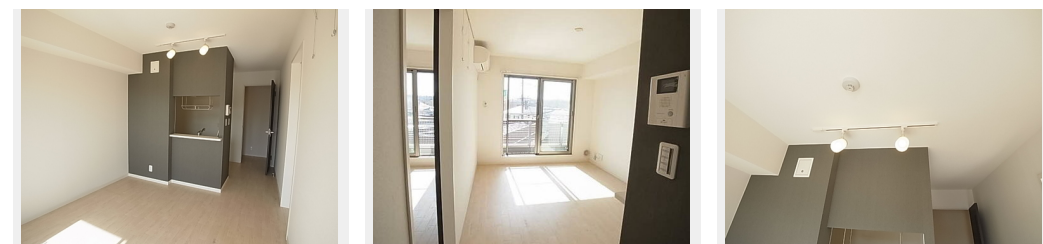

Sha Maison

積水ハウス品質のお部屋を シャーメゾン ショップ Shop

J R南武線

登戸駅 徒歩9分

1LDK
マンション

家賃 **117,000 円**

共益費等 6,500 円

敷金 1 ヶ月

礼金 2 ヶ月

モバイルで見る

積水ハウスの賃貸住宅 シャーメゾン

Sha Maison

この物件の
オススメ
ポイント

積水ハウス施工の賃貸住宅『シャーメゾン』♪オートロック
・無料インターネット等の充実した設備☆ファミリーマートまで徒歩6分☆ライフまで徒歩5分☆宿河原小学校まで徒歩9分
☆稲田中学校・・・

この物件についている こだわり設備

- 宅配BOX
- インターネット 無料(WiFi付)
- TVモニター付き インターホン
- オートロック
- 防犯カメラ
- 対面キッチン
- 対面キッチン
- コンロ
- 3口コンロ
- IHクッキングヒーター
- 給湯設備
- 追い焚き給湯
- 浴室乾燥機

駐車場有り/宅配BOX/ゴミ集積場(敷地内)/駐輪場(屋根付き)/オートロック/防犯カメラ/CA TV(都市型)/LGBTQフレンドリー/高齢者対応可/複層ガラス/雨戸(シャッタータイプ)/モニター付ドアホン/スライディングライト/インターネット無料(Wi-Fi対応)/玄関鍵(①キー②ロック)/給湯箇所(浴室・台所・洗面所)/給湯器(ガス)/給湯器(追焚機能付)/浴室乾燥機(暖房乾燥)/シャワー/洗濯機置場(室内)/洗髪洗面化粧台/対面キッチン/IHクッキングヒーター/3口コンロ/グリル付きコンロ/トイレ(洗浄機能付便座)/バス・トイレ(セパレイ

物件名 LARGO DE DOCE 202号室

間取り 1LDK/洋室6.1 LDK10(帖)

アクセス J R南武線 登戸駅 徒歩9分
J R南武線 宿河原駅 徒歩9分

専有面積 / 向き 43.0㎡/南

所在地 神奈川県川崎市多摩区宿河原 1 丁目 7 - 2 7

築年月 / 構造 2011年3月中旬/重量鉄骨・2階-3階建

ランドマーク -

入居 / 契約期間 2024年6月上旬/2年

駐車場 有り/月 13,200円 ~ 13,200円(税込)

入居諸条件備考

シャーメゾンライフSUPPORT24(月額880円税込)へ別途加入要。退室時ハウスクリーニング費用として56,760円(税込)ご負担頂きます。鍵交換費用として24,200円(税込)ご負担頂きます。/火災保険へのご加入が条件となります。*ご入居中は、借家人賠償責任保険・個人賠償責任保険が付帯された火災保険へのご加入が必要となります。積水ハウス不動産グループでは、万一の事故の際、グループが連携して迅速に対応できる「シャーメゾンライフGUARD」(*)へのご加入を推奨しております。*保険契約の取扱代理店は、積水ハウス不動産東京(株)および積水ハウス不動産パートナーズ(株)となります。/積水ハウス不動産パートナーズの保証人不要プラン『らくらくパートナー』に加入が必要です。[新規契約時]事務手数料:33,000円(税込)、[毎月]保証料:月額賃料等の2%/諸費用及び、契約に要する費用は別途打合せ/※各施設までの距離・徒歩分はシステムで自動的に処理しているため、実際とは異なる場合がございます。学区等は各自自治体へ確認をお願いいたします。/駐車場の空・料金等につきましては別途お問合せ下さい。/更新料:新賃料の1ヶ月分

※消費税は10%として計算しています。※掲載されている図面・写真等は、作成方法や撮影方法・時期などにより実際とは異なる場合があります。※家具や車などは、配置のイメージであり、賃貸物件に付属していません(家具家電付き等の表示があるものを除く)。

ポイントがたまる
住んでいるだけでポイントが貯まり、
住替え時に家賃が最大3ヶ月分無料に!

らくらくパートナー
気分も手間もお財布も、らくらく。
保証人不要のらくらくパートナー

株式会社スペース・プラン 向ヶ丘店

TEL:044-933-0011
FAX: 044-934-1911

神奈川県川崎市多摩区登戸2055
免許番号: 国土交通大臣免許(7)第5261号
所属団体: (公社)神奈川県宅地建物取引業協会 / (公社)首都圏不動産公正取引協議会

取引形態
仲介