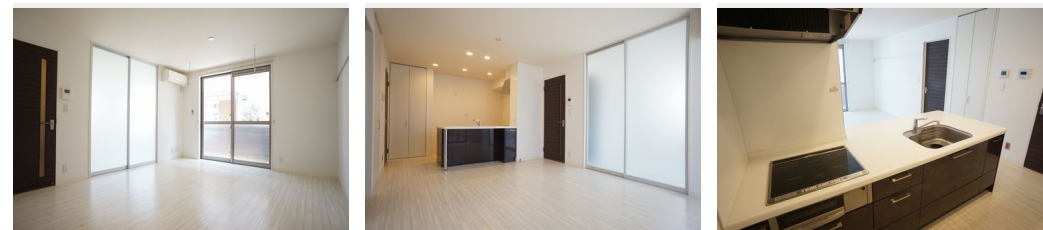

# Sha Maison

積水ハウス品質のお部屋を シャーメゾン ショップ Shop

J R南武線

武蔵中原駅 徒歩27分

モバイルで見る

2LDK  
アパート

家賃 **116,000 円**

共益費等 5,500 円

敷金 1ヶ月

礼金 1ヶ月

積水ハウスの賃貸住宅 シャーメゾン

Sha Maison

この物件の  
オススメ  
ポイント

積水ハウス施工の賃貸住宅【シャーメゾン】/オール電化/エアコン/ビルトインコンロ付キッチンセット浴室暖房換気乾燥機/洗濯機能付き便座/洗面化粧台/モニターホン/【周辺施設】ライフ徒...

## この物件についている こだわり設備

- 太陽光発電
- TVモニター付きインターホン
- 防犯ガラス
- 対面キッチン
- コンロ
- 3口コンロ
- IHクッキングヒーター
- オール電化
- 給湯設備
- エコキュート
- 浴室乾燥機
- 洗髪洗面台

防音サッシ/ＬＧＢＴＱフレンドリー/高齢者対応可/角部屋/スライディングスクリーン/複層ガラス/雨戸(シャッタータイプ)/モニター付ドアホン/防犯ガラス(合せガラス)/玄関鍵(①キー②ロック)/給湯箇所(浴室・台所・洗面所)/エコキュート/給湯器(高温差し湯機能付)/オール電化/太陽光発電/浴室乾燥機(暖房乾燥)/シャワー/洗濯機置場(室内)/洗髪洗面化粧台/対面キッチン/IHクッキングヒーター/3口コンロ/グリル付きコンロ/トイレ(洗浄機能付便座)/バス・トイレ(セパレート)/ウォークインクローゼット/下駄箱/エアコン/バルコニー

物件名	光彩A 101号室	間取り	2LDK/洋室6.1 洋室6.4 LDK13.6(帖)
アクセス	J R南武線 武蔵中原駅 徒歩27分 J R南武線 武蔵新城駅 徒歩28分	専有面積 / 向き	59.25㎡ / 南東
所在地	神奈川県川崎市高津区子母口9 6 1	築年月 / 構造	2011年4月上旬 / 軽量鉄骨・1階-2階建
ランドマーク	-	入居 / 契約期間	2024年5月中旬 / 2年
		駐車場	なし