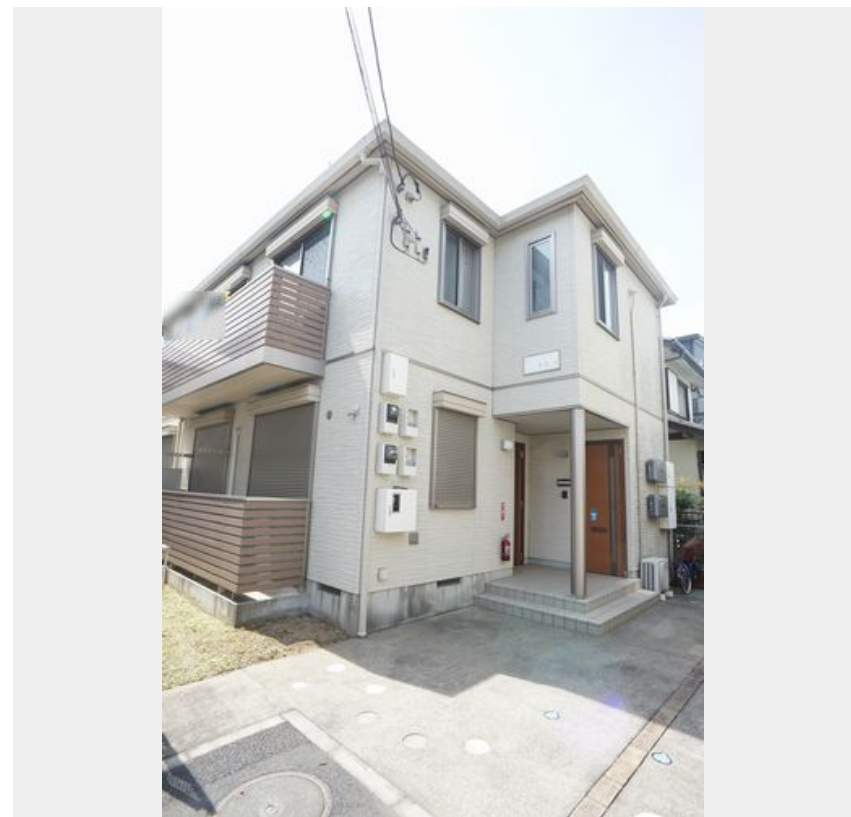

# Sha Maison

積水ハウス品質のお部屋を シャーメゾン ショップ Shop

J R南武線

武蔵中原駅 徒歩27分

モバイルで見る

2LDK  
アパート

家賃 **116,000 円**

共益費等 5,500 円

敷金 1ヶ月

礼金 1ヶ月

積水ハウスの賃貸住宅 シャーメゾン

Sha Maison

この物件の  
オススメ  
ポイント

積水ハウス施工の賃貸住宅【シャーメゾン】/オール電化/エアコン/ビルトインコンロ付キッチンセット浴室暖房換気乾燥機/洗濯機能付き便座/洗面化粧台/モニターホン/【周辺施設】ライフ徒...

物件名	光彩A 101号室	間取り	2LDK/洋室6.1 洋室6.4 LDK13.6(帖)
アクセス	J R南武線 武蔵中原駅 徒歩27分 J R南武線 武蔵新城駅 徒歩28分	専有面積 / 向き	59.25㎡ / 南東
所在地	神奈川県川崎市高津区子母口9 6 1	築年月 / 構造	2011年4月上旬 / 軽量鉄骨・1階-2階建
ランドマーク	-	入居 / 契約期間	2024年5月中旬 / 2年
		駐車場	なし