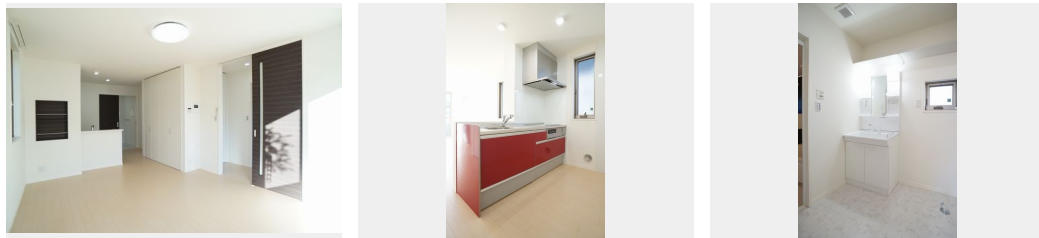

Sha Maison

積水ハウス品質のお部屋を シャーメゾン ショップ Shop

J R常磐線

水戸駅 バス19分 徒歩2分

モバイルで見る

1LDK アパート

家賃 66,000 円

共益費等 4,000 円

敷金 1ヶ月

礼金 1ヶ月

駐車場 無料

積水ハウスの賃貸住宅 シャーメゾン

Sha Maison

この物件の
オススメ
ポイント

◆積水ハウス施工の賃貸住宅「シャーメゾン」☆駐車場2台付
☆屋根付駐輪場【構造】軽量鉄骨造/高遮音床システム「SHAIDD55」を搭載【設備】追焚給湯/エアコン1台付
洗髪洗面化粧台/...

この物件についている こだわり設備

高遮音床システム	耐震等級3	インターネット無料(WiFi付)	TVモニター付きインターホン
防犯ガラス	対面キッチン	コンロ	IHクッキングヒーター
給湯設備	追い焚き給湯	洗髪洗面台	室内物干

駐車場有り/高遮音床システム「SHAIDD55」/耐震等級3/ゴミ集積場(敷地内)/高齢者対応可/駐輪場(屋根付き)/BS/LGBTQフレンドリー/角部屋/スライディングスクリーン/雨戸(シャッタータイプ)/モニター付ドアホン/全身ミラー/インターネット無料(Wi-Fi対応)/防犯ガラス(合せガラス)/玄関鍵(①キー②ロック)/給湯箇所(浴室・台所・洗面所)/給湯器(ガス)/給湯器(追焚機能付)/シャワー/ユニットバス1318/洗濯機置場(室内)/洗髪洗面化粧台/室内物干し/対面キッチン/IHクッキングヒーター/トイレ(洗浄機能付便座)/バス・

物件名 アミコート元吉田 A 102号室

アクセス J R常磐線 水戸駅 バス19分、上千束 バス停 徒歩2分

所在地 茨城県水戸市元吉田町1974-4

ランドマーク ●ワイルドワン水戸店/徒歩4分

間取り 1LDK/洋室6.4 LDK14.3(帖)

専有面積/向き 52.0㎡/南

築年月/構造 2017年10月下旬/軽量鉄骨・1階-2階建

入居/契約期間 2024年5月上旬/2年

駐車場 駐車場付

入居諸条件備考

シャーメゾンライフSUPPORT24(月額880円税込)へ別途加入要。退室時ハウスクリーニング費用として54,450円(税込)ご負担頂きます。鍵交換費用として11,000円(税込)ご負担頂きます。/火災保険へのご加入が条件となります。*ご入居中は、借家人賠償責任保険・個人賠償責任保険が付帯された火災保険へのご加入が必要となります。積水ハウス不動産グループでは、万一の事故の際、グループが連携して迅速に対応できる「シャーメゾンライフGUARD」(*)へのご加入を推奨しております。*保険契約の取扱代理店は、積水ハウス不動産東京(株)および積水ハウス不動産パートナーズ(株)となります。/積水ハウス不動産パートナーズの保証人不要プラン「らくらくパートナー」にご加入が必要です。[新規契約時]事務手数料:33,000円(税込)、[毎月]保証料:月額賃料等の2%/諸費用及び、契約に要する費用は別途打合せ/更新料:新賃料の1ヶ月分

※消費税は10%として計算しています。※掲載されている図面・写真等は、作成方法や撮影方法・時期などにより実際とは異なる場合があります。※家具や車などは、配置のイメージであり、賃貸物件に付属していません(家具家電付き等の表示があるものを除く)。

ポイントがたまる
住んでいるだけでポイントが貯まり、
住替え時に家賃が最大3ヶ月分無料に!

らくらくパートナー
気分も手間もお財布も、らくらく。
保証人不要のらくらくパートナー

有限会社久須美不動産

TEL:029-247-0428

FAX: 029-247-8128

茨城県水戸市元吉田町1398-1

免許番号: 茨城県免許(12)第2488号

所属団体: (公社)茨城県宅地建物取引業協会 / (公社)首都圏不動産公正

取引協議会

取引形態
仲介