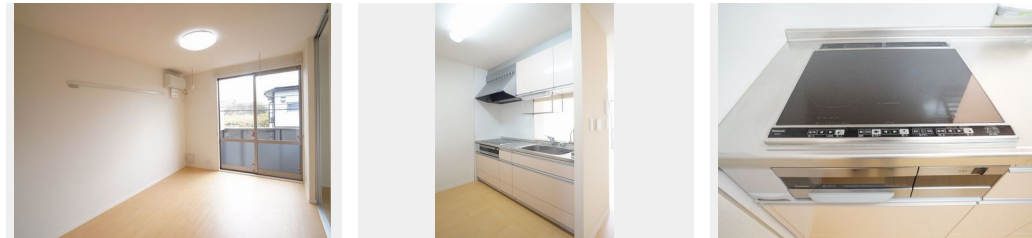

敷金 1ヶ月

礼金 1ヶ月

駐車場 無料

積水ハウスの賃貸住宅 シャーメゾン

Sha Maison

この物件の
オススメ
ポイント

◆積水ハウス施工の賃貸住宅「シャーメゾン」☆駐車場2台付
☆屋根付駐輪場 敷地内を映す防犯カメラ設置済み！ インターネット無料 (Wi-Fi付) 【周辺施設】ウエルシア薬局まで徒歩5分 (・・・)

この物件についている こだわり設備