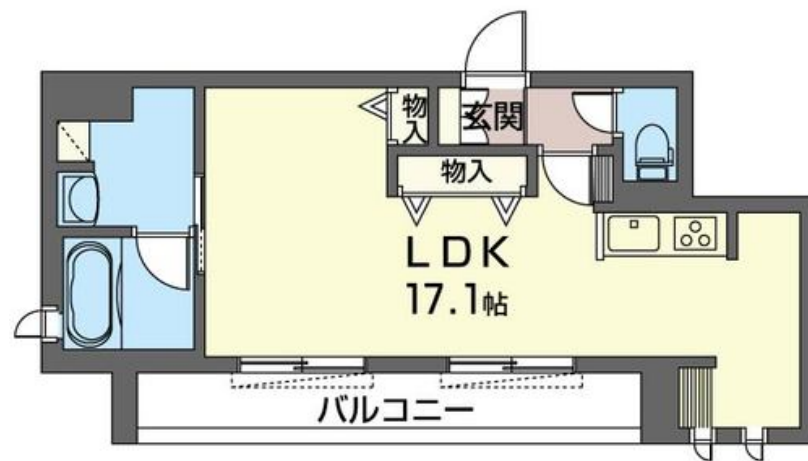

敷金 1ヶ月

礼金 1ヶ月

積水ハウスの賃貸住宅 シャーメゾン

Sha Maison

この物件の
オススメ
ポイント

◆積水ハウス施工3階建て賃貸住宅『シャーメゾン!』
☆J R常磐線「水戸駅南口」まで徒歩18分の立地☆屋根付
駐輪場有・敷地内駐車場有(別途契約・空確認要)【周辺施設
】ファミリーマート・・・

この物件についている こだわり設備

- 屋内共用廊下タイプ
- 高遮音床システム
- 宅配BOX
- 住宅性能評価
- インターネット無料(WiFi付)
- TVモニター付きインターホン
- オートロック
- 防犯カメラ
- 対面キッチン
- コンロ
- 3口コンロ
- IHクッキングヒーター

物件名	エクラシエ白梅 101号室	間取り	ワンルーム/ワンルーム17.1(帖)
アクセス	J R常磐線 水戸駅 徒歩17分 J R常磐線 水戸駅 バス7分、城南病院前 バス停 徒歩2分	専有面積 / 向き	43.16㎡ / 南
所在地	茨城県水戸市白梅3丁目10番20	築年月 / 構造	2023年3月上旬 / 重量鉄骨・1階-3階建
ランドマーク	-	入居 / 契約期間	2024年6月上旬 / 2年
		駐車場	なし